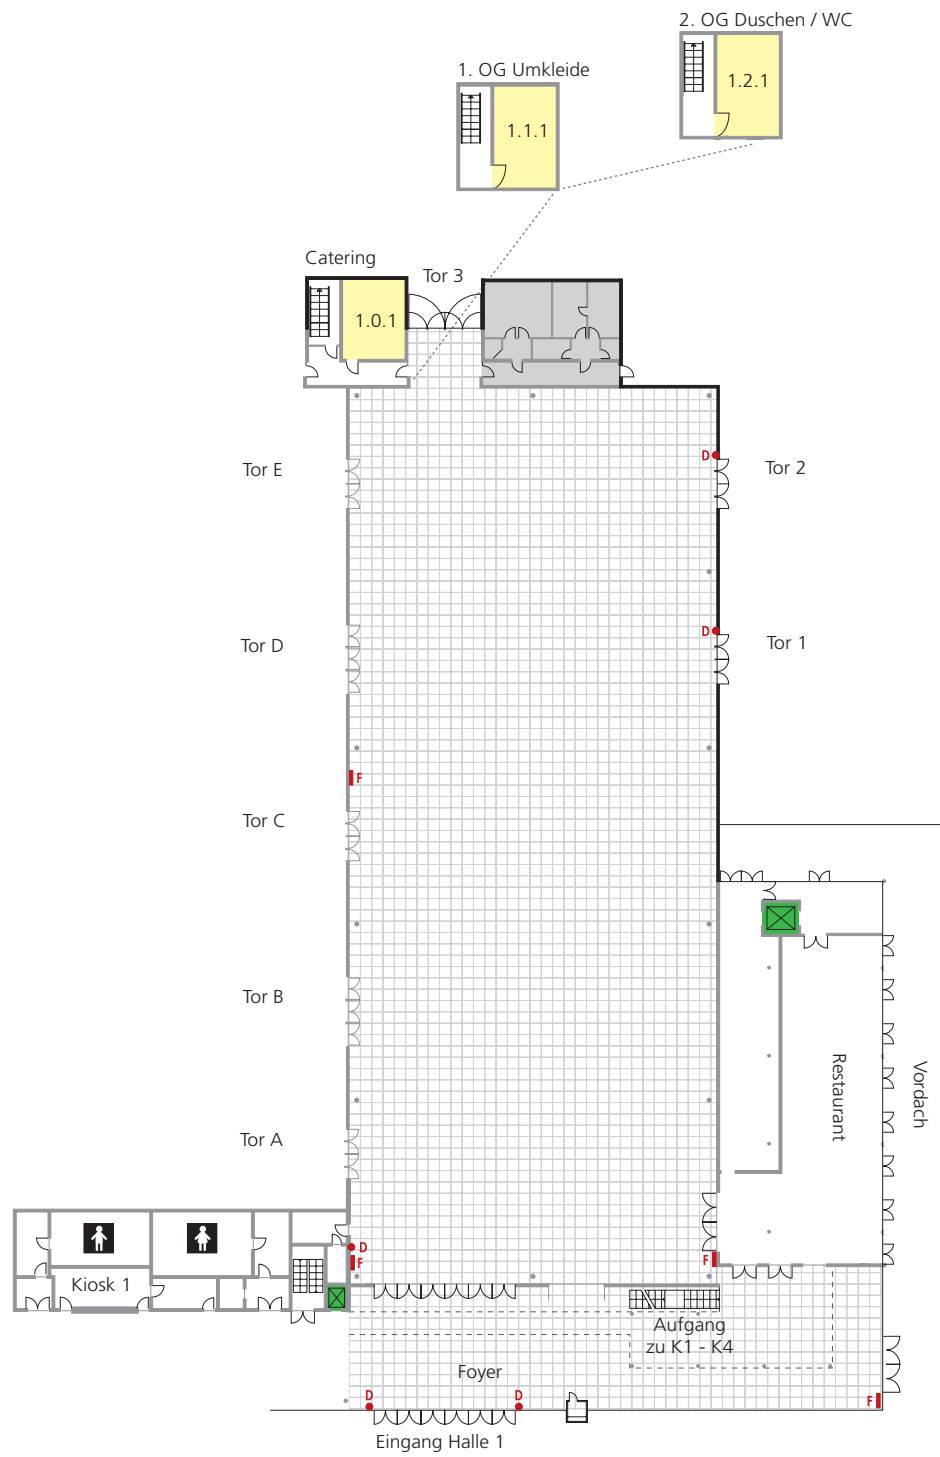

Halle 1 – 4

Hallenfläche: 21.200 m² (inkl. Foyer)

- Konferenzräume
- Service Räume
- Kassenhäuschen
- Technische Einrichtungen
- Aufzug

Halle 1

Hallengröße: 2.400 m²

- Service Räume
- Kassenhäuschen
- Technische Einrichtungen
- Säulen
- Aufzug
- Feuerlöscher und Druckmelder (sind freizuhalten)

Bei Einzelbelegung der Halle 1 sind die Tore 1 – 3 freizuhalten, die Tore A – E müssen nicht freigehalten werden.

Halle 1

Technik

Hallengröße: 2.400 m²

- Service Räume
- Kassenhäuschen
- Technische Einrichtungen
- Medienkanäle
Strom, Wasser, Druckluft,
Telekommunikation
Bodenbelastung max. 50 kN/m²
Medienkanäle max 25 kN/m²
- Säulen
- Aufzug
- F D Feuerlöscher und Druckmelder
(sind freizuhalten)
- LH Lichte Höhe in m
- LB Lichte Breite in m

Bei Einzelbelegung der Halle 1 sind die Tore 1 – 3 freizuhalten, die Tore A – E müssen nicht freigehalten werden.