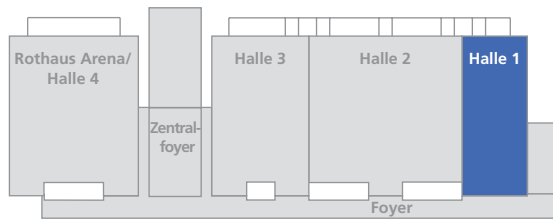

Geländeübersicht

Freigelände gesamt: ca. 81.000 m²

Haltestelle Rennweg
VAG Straßenbahnlinie 5

Haltestelle
Messe Freiburg
VAG Buslinie 10

Freiburg

Etage Tagungcenter
im Solar Info Center

Offizielle Anschrift:
Messe Freiburg
Neuer Messplatz 1
79108 Freiburg

Zufahrt Backstage/Lieferadresse:
Messe Freiburg
Hermann-Mitsch-Straße 3
79108 Freiburg

Haltestellen
Technische Fakultät/
Messe Freiburg
Breisgau-S-Bahn
VAG Straßenbahnlinie 4
VAG Buslinie 10

0 m 50 m 100 m

Halle 1 – 4

Hallenfläche: 21.200 m² (inkl. Foyer)

- Konferenzräume
- Service Räume
- Kassenhäuschen
- Technische Einrichtungen
- Aufzug

Halle 1

Hallengröße: 2.400 m²

- Service Räume
- Kassenhäuschen
- Technische Einrichtungen
- Säulen
- Aufzug
- Feuerlöscher und Druckmelder (sind freizuhalten)

Bei Einzelbelegung der Halle 1 sind die Tore 1 – 3 freizuhalten, die Tore A – E müssen nicht freigehalten werden.

Halle 1

Technik

Hallengröße: 2.400 m²

- Service Räume
- Kassenhäuschen
- Technische Einrichtungen
- Medienkanäle
Strom, Wasser, Druckluft,
Telekommunikation
Bodenbelastung max. 50 kN/m²
Medienkanäle max 25 kN/m²
- Säulen
- Aufzug
- F D Feuerlöscher und Druckmelder
(sind freizuhalten)
- LH Lichte Höhe in m
- LB Lichte Breite in m