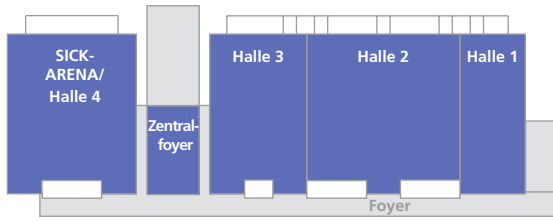

Geländeübersicht

Freigelände gesamt: ca. 81.000 m²

Haltestelle Rennweg
VAG Straßenbahnlinie 5

Haltestelle
Messe Freiburg
VAG Buslinie 10

Freiburg

Etage Tagungcenter
im Solar Info Center

Offizielle Anschrift:
Messe Freiburg
Neuer Messplatz 1
79108 Freiburg

Zufahrt Backstage/Lieferadresse:
Messe Freiburg
Hermann-Mitsch-Straße 3
79108 Freiburg

Haltestellen
Technische Fakultät/
Messe Freiburg
Breisgau-S-Bahn
VAG Straßenbahnlinie 4
VAG Buslinie 10

0 m 50 m 100 m

Halle 1 – 4

Hallenfläche: 21.200 m² (inkl. Foyer)

- Konferenzräume
- Service Räume
- Kassenhäuschen
- Technische Einrichtungen
- Aufzug

Halle 1

Hallengröße: 2.400 m²

- Service Räume
- Kassenhäuschen
- Technische Einrichtungen
- Säulen
- Aufzug
- Feuerlöscher und Druckmelder (sind freizuhalten)

Bei Einzelbelegung der Halle 1 sind die Tore 1 – 3 freizuhalten, die Tore A – E müssen nicht freigehalten werden.

Halle 1

Technik

Hallengröße: 2.400 m²

- Service Räume
- Kassenhäuschen
- Technische Einrichtungen
- Medienkanäle
Strom, Wasser, Druckluft,
Telekommunikation
Bodenbelastung max. 50 kN/m²
Medienkanäle max 25 kN/m²
- Säulen
- Aufzug
- F D Feuerlöscher und Druckmelder
(sind freizuhalten)
- LH Lichte Höhe in m
- LB Lichte Breite in m