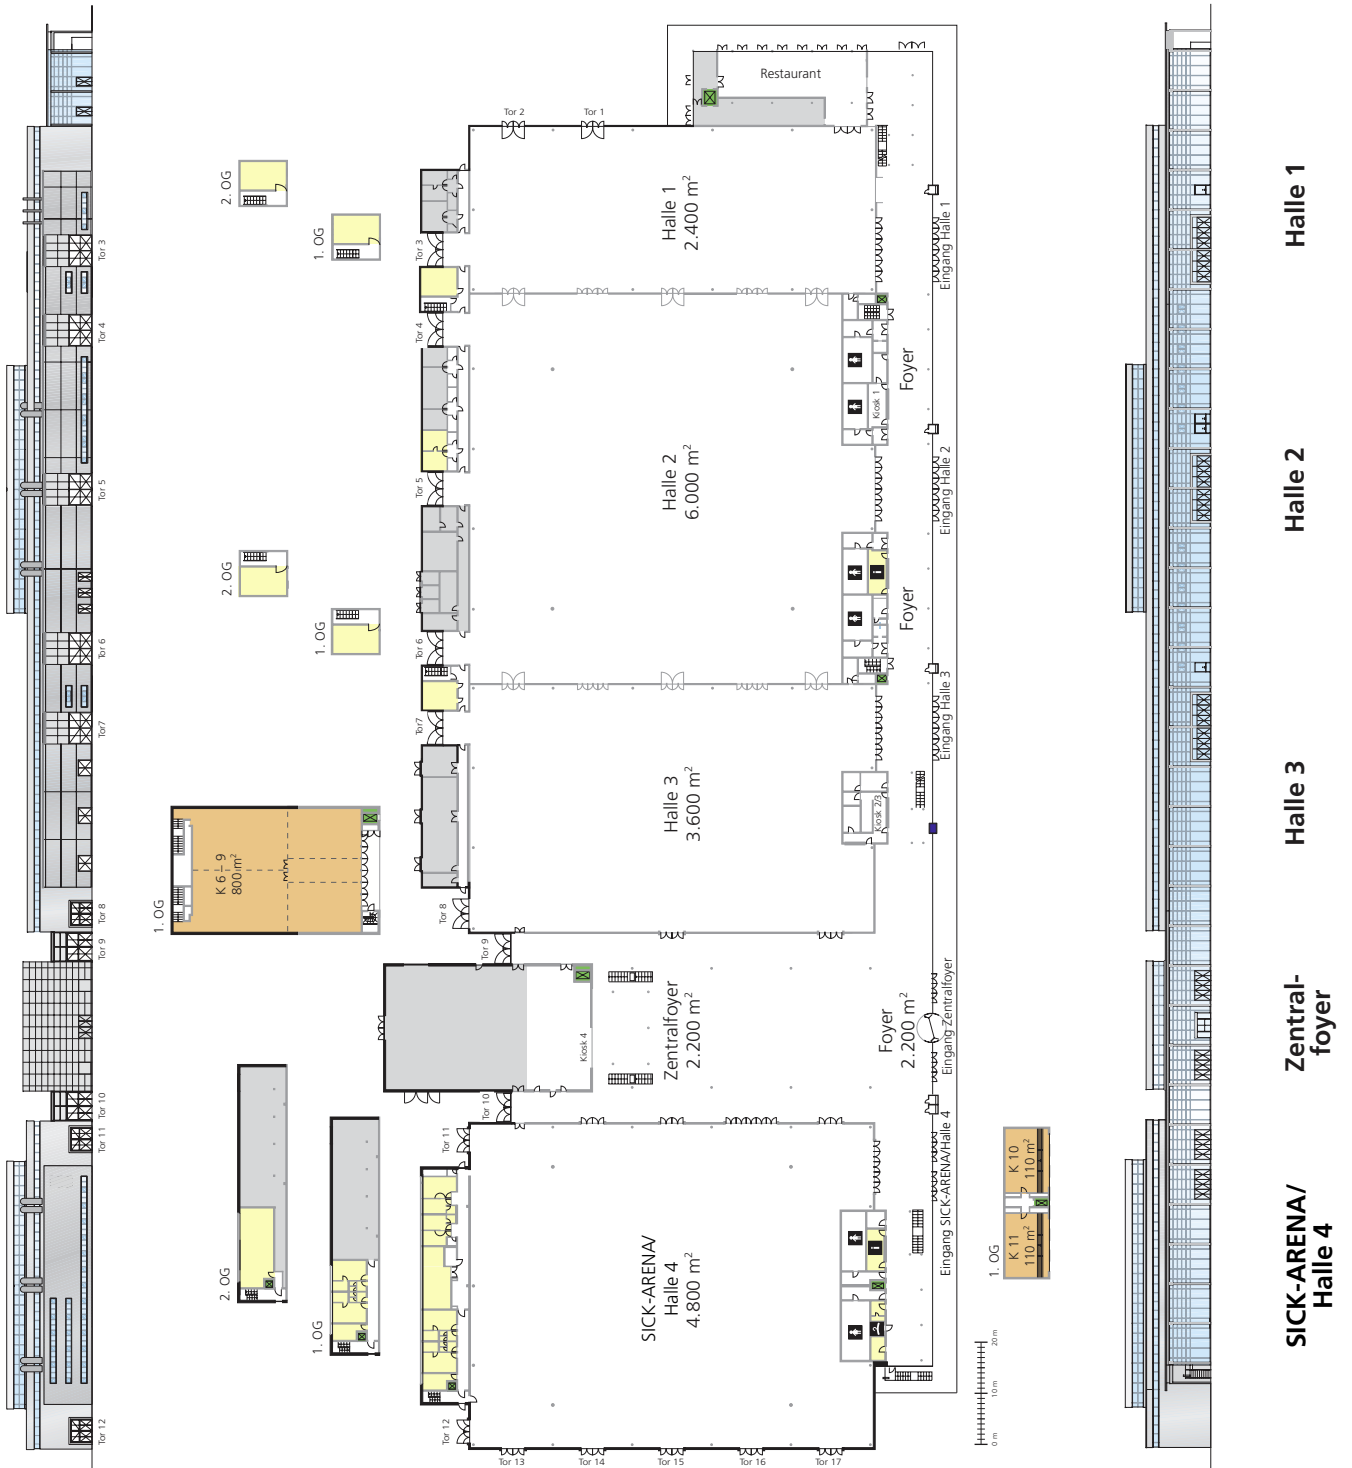

Halle 1 – 4

Hallenfläche: 21.200 m² (inkl. Foyer)

- Konferenzräume
- Service Räume
- Kassenhäuschen
- Technische Einrichtungen
- Aufzug

Halle 1

Hallengröße: 2.400 m²

- Service Räume
- Kassenhäuschen
- Technische Einrichtungen
- Säulen
- Aufzug
- Feuerlöscher und Druckmelder (sind freizuhalten)

Bei Einzelbelegung der Halle 1 sind die Tore 1 – 3 freizuhalten, die Tore A – E müssen nicht freigehalten werden.

Halle 1

Technik

Hallengröße: 2.400 m²

- Service Räume
- Kassenhäuschen
- Technische Einrichtungen
- Medienkanäle
Strom, Wasser, Druckluft,
Telekommunikation
Bodenbelastung max. 50 kN/m²
Medienkanäle max 25 kN/m²
- Säulen
- Aufzug
- F D Feuerlöscher und Druckmelder
(sind freizuhalten)
- LH Lichte Höhe in m
- LB Lichte Breite in m

Bei Einzelbelegung der Halle 1 sind die Tore 1 – 3 freizuhalten, die Tore A – E müssen nicht freigehalten werden.