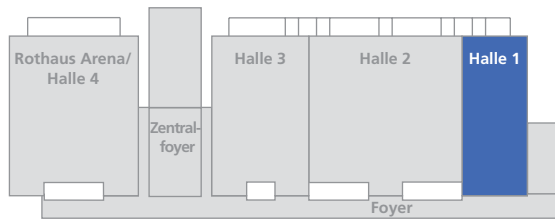

Geländeübersicht

Freigelände gesamt: ca. 81.000 m²

Haltestelle Rennweg
VAG Straßenbahnlinie 5

Haltestelle
Messe Freiburg
VAG Buslinie 10

Freiburg

Etage Tagungcenter
im Solar Info Center

Offizielle Anschrift:
Messe Freiburg
Neuer Messplatz 1
79108 Freiburg

Zufahrt Backstage/Lieferadresse:
Messe Freiburg
Hermann-Mitsch-Straße 3
79108 Freiburg

Haltestellen
Technische Fakultät/
Messe Freiburg
Breisgau-S-Bahn
VAG Straßenbahnlinie 4
VAG Buslinie 10

0 m 50 m 100 m

Halle 1 – 4

Hallenfläche: 21.200 m² (inkl. Foyer)

- Konferenzräume
- Service Räume
- Kassenhäuschen
- Technische Einrichtungen
- Aufzug

Halle 1

Hallengröße: 2.400 m²

- Service Räume
- Kassenhäuschen
- Technische Einrichtungen
- Säulen
- Aufzug
- Feuerlöscher und Druckmelder (sind freizuhalten)

Bei Einzelbelegung der Halle 1 sind die Tore 1 – 3 freizuhalten, die Tore A – E müssen nicht freigehalten werden.

Halle 1

Technik

Hallengröße: 2.400 m²

- Service Räume
- Kassenhäuschen
- Technische Einrichtungen
- Medienkanäle
Strom, Wasser, Druckluft,
Telekommunikation
Bodenbelastung max. 50 kN/m²
Medienkanäle max 25 kN/m²
- Säulen
- Aufzug
- F D Feuerlöscher und Druckmelder
(sind freizuhalten)
- LH Lichte Höhe in m
- LB Lichte Breite in m