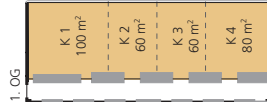

Halle 1 – 4

Hallenfläche: 21.200 m² (inkl. Foyer)

- Konferenzräume
- Service Räume
- Kassenhäuschen
- Technische Einrichtungen
- Aufzug

Halle 1

Hallengröße: 2.400 m²

- Service Räume
- Kassenhäuschen
- Technische Einrichtungen
- Säulen
- Aufzug
- Feuerlöscher und Druckmelder (sind freizuhalten)