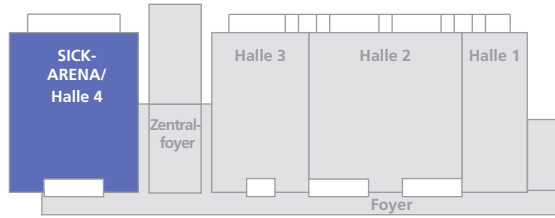

Halle 4

SICK | ARENA

Stehplätze: 5.000