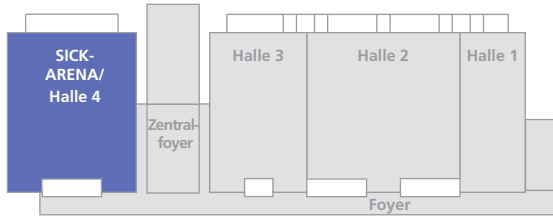

# Halle 4

**SICK | ARENA**

Stehplätze: 9.000

Messe Freiburg

Management  
Marketing  
**FWTM**  
FREIBURG