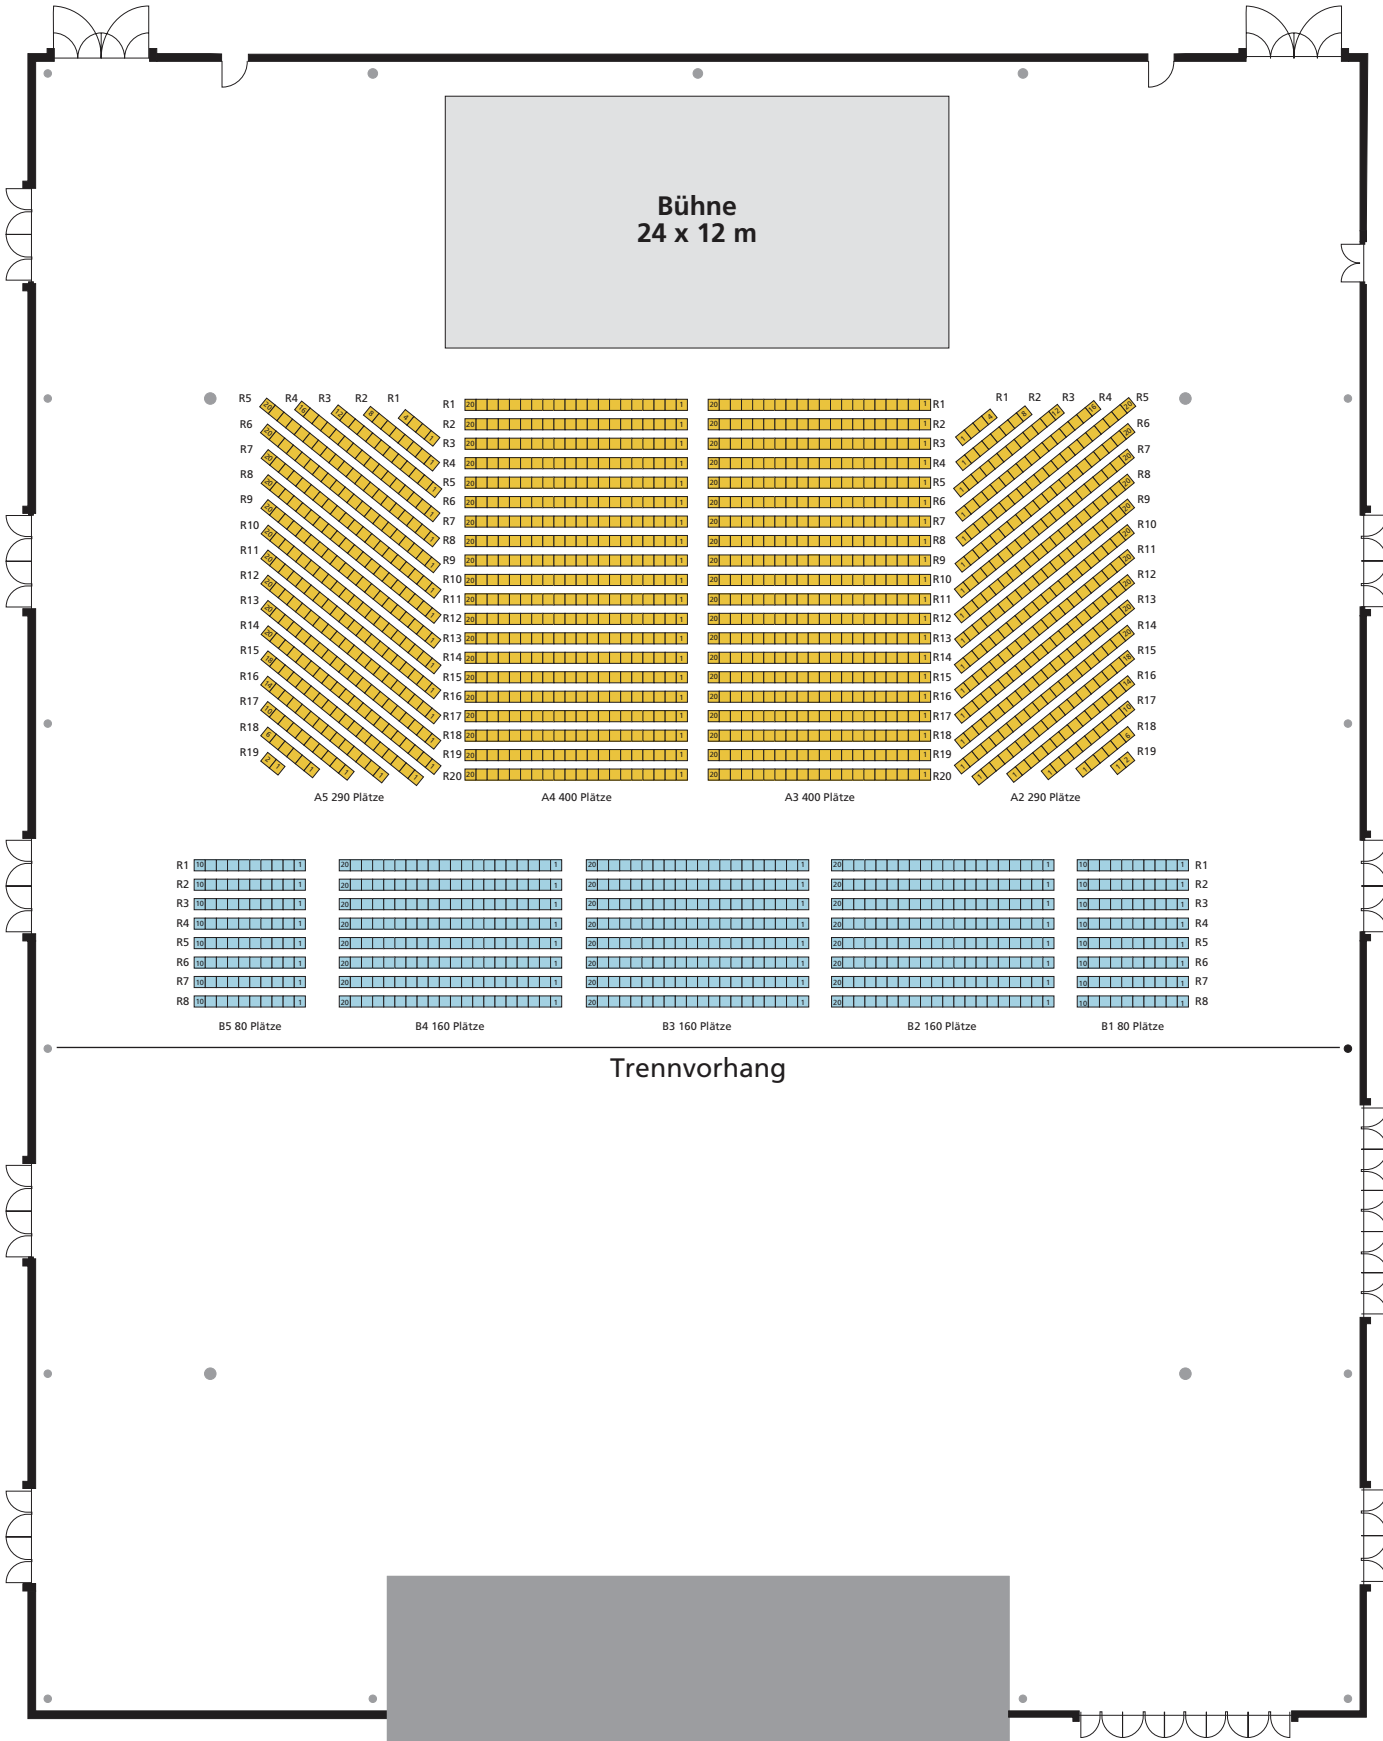

SICK | ARENA
Reihenbestuhlung: 2.020 Plätze

ebenerdige Bestuhlung
2020 Plätze