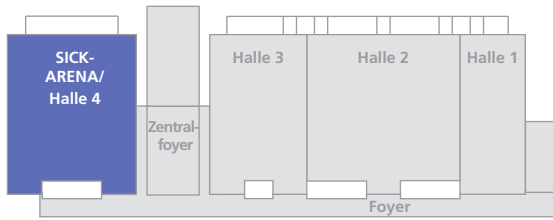

Halle 4

SICK ARENA

Reihenbestuhlung: 3.140 Plätze