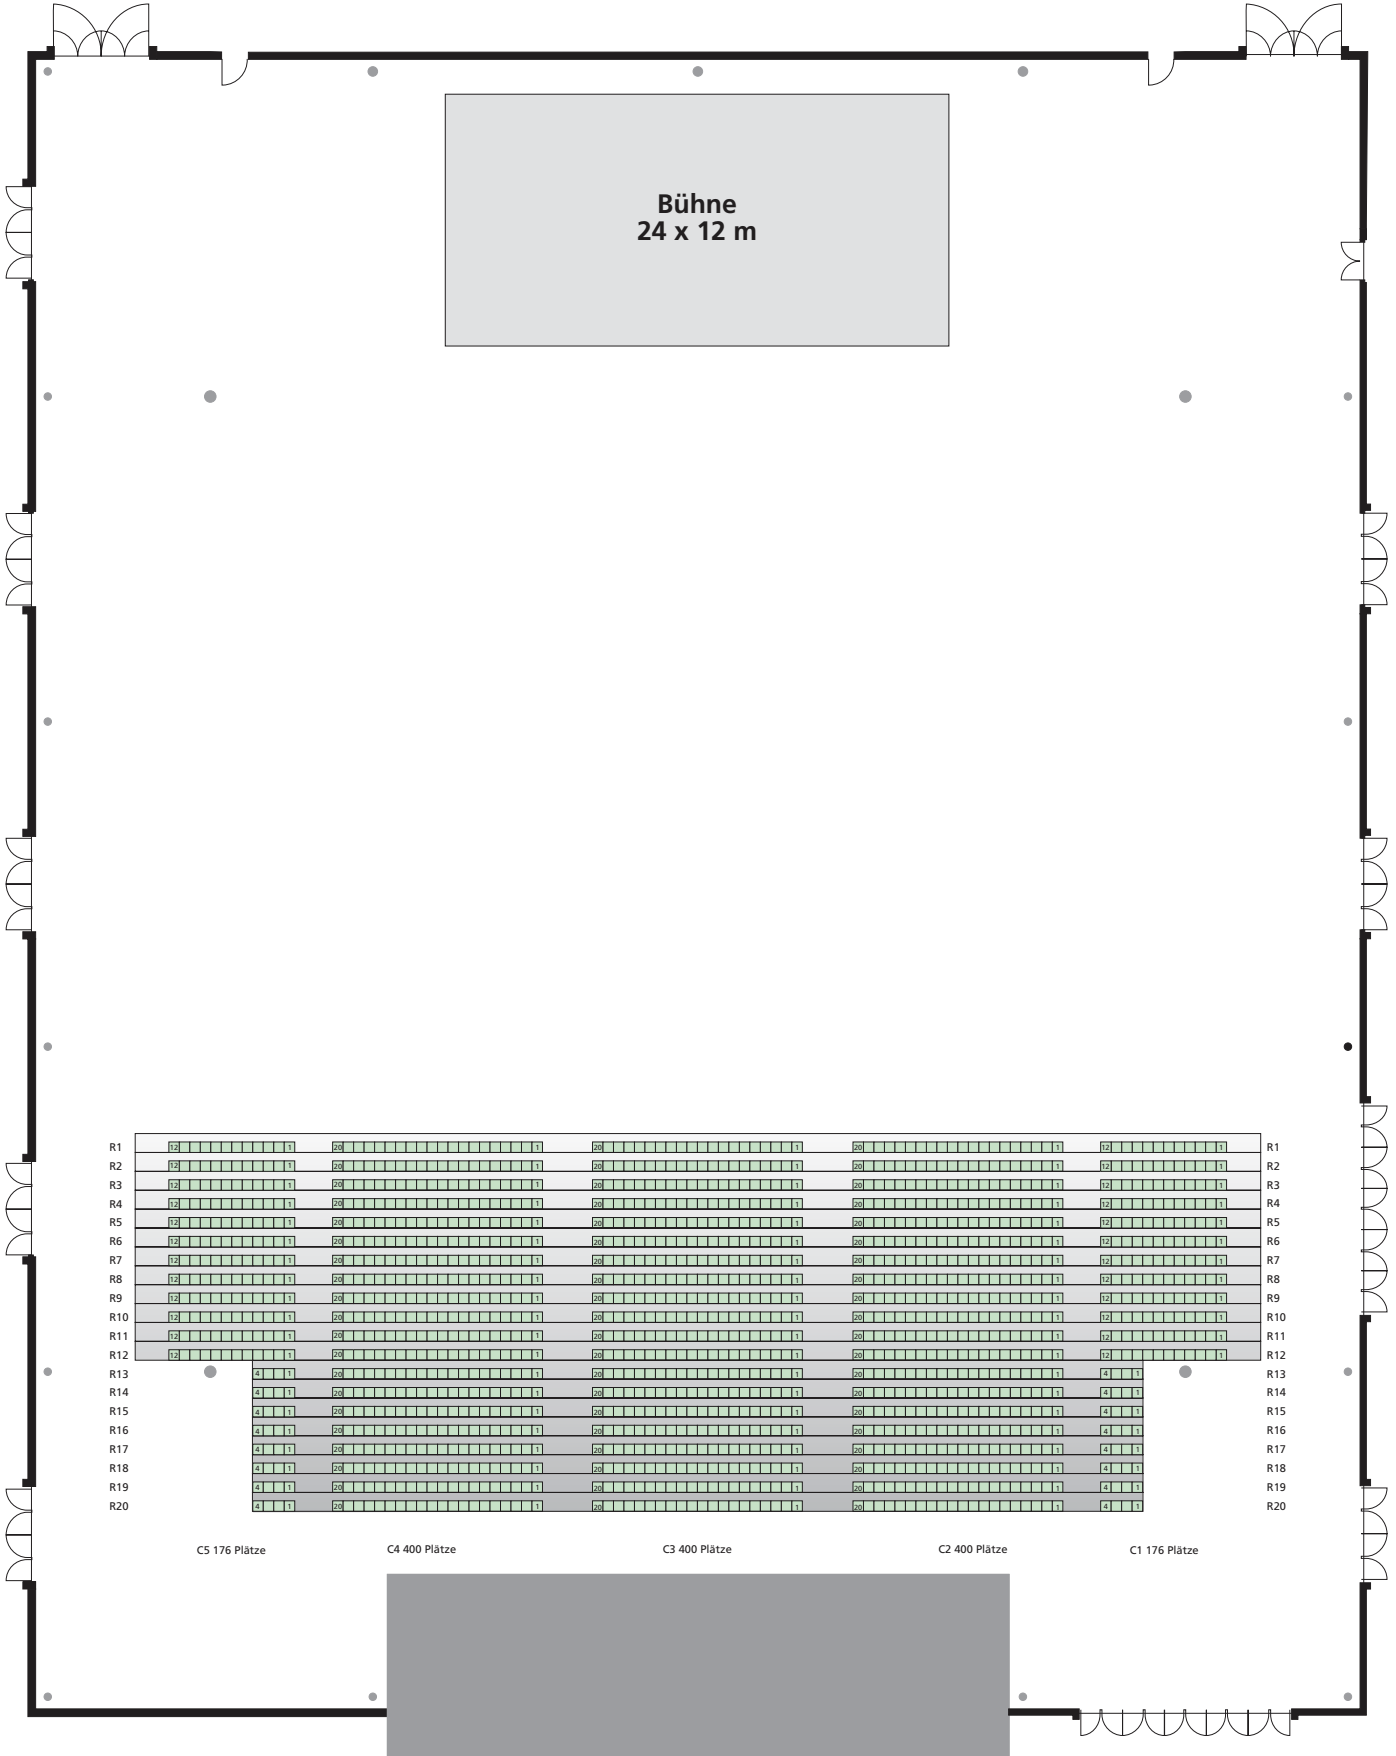

Halle 4

SICK | ARENA

Reihenbestuhlung + Stehplätze: 6.690 Plätze

5138 Stehplätze

Tribüne
1.552 Plätze