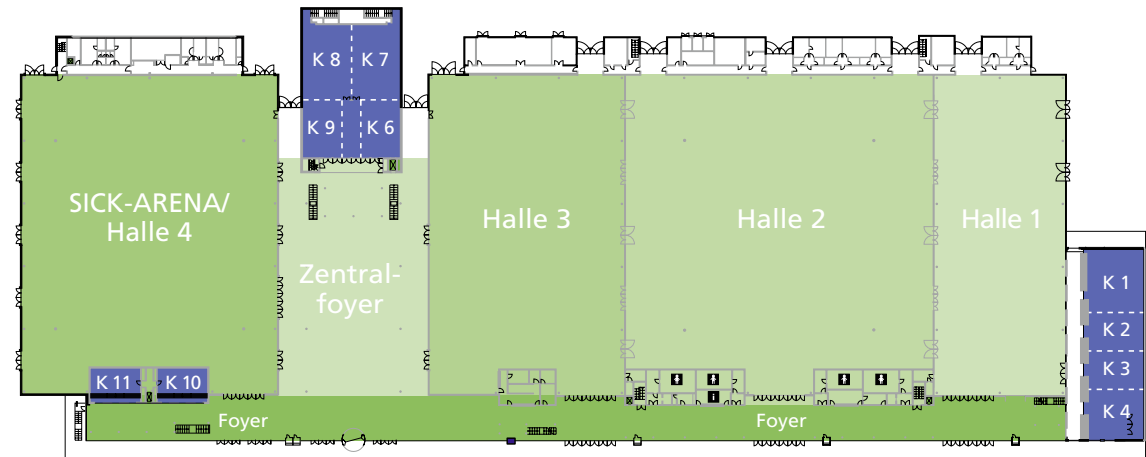

Konferenz- kapazitäten Messe Freiburg

Konferenz- raum	Fläche (m ²)	Reihe	Parlament	Gala (runde Tische)	Bankett (Tisch einfach/ doppelt)	Tageslicht	Klima- tisierung	Verdunkelung	Telefon, W-Lan
K1	100	114	70	–	–	●	●	●	●
K2	60	58	35	–	–	●	●	●	●
K3	60	58	35	–	–	●	●	●	●
K4	80	86	45	–	–	●	●	●	●
K1 – K4	300	416	252	168	330 248	●	●	●	●
K6	136	180	96	–	–	●	●	●	●
K7	222	304	165	–	–	●	●	●	●
K8	222	304	165	–	–	●	●	●	●
K9	136	180	96	–	–	●	●	●	●
K6 + K9	272	380	208	176	–	●	●	●	●
K7 + K8	444	532	286	304	–	●	●	●	●
K6 – K9	800	1.120	570	424	660 528	●	●	●	●
K10	110	121	72	–	–	●	●	●	●
K11	110	121	72	–	–	●	●	●	●
SICK-ARENA (Teilfläche)	3.000	–	–	–	1.268	●	●	●	●

* Weitere Bestuhlungsarten auf Anfrage.