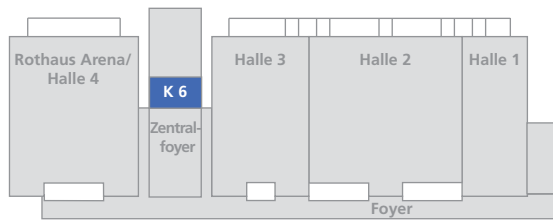

K 6

Konferenzraum 6 – Konferenzbestuhlung

- Aufzug
- Säulen
- Stühle
- Tische

Technik:
Telefon (analog, ISDN, S0)
W-Lan
Klimatisierung
Verdunkelung

Raumgröße: 350 m²
Plätze: 100