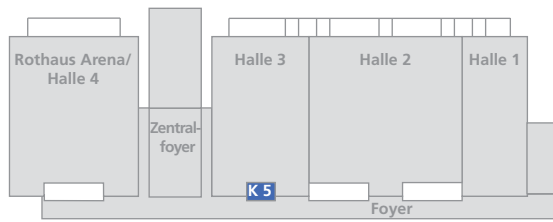

54 Plätze

K2 60 m²

36 Plätze

K3 60 m²

36 Plätze

K4 80 m²

36 Plätze

Galerie

K 5

Konferenzraum 5 – Reihenbestuhlung

- Säulen
- Stühle
- Tische

Technik:
Telefon (analog, ISDN, S0)
W-Lan
Klimatisierung
Verdunkelung

Raumgröße: 115 m²
Plätze: 121

K 5

Konferenzraum 5 – Parlamentarische Bestuhlung

- Säulen
- Stühle
- Tische

Technik:
Telefon (analog, ISDN, S0)
W-Lan
Klimatisierung
Verdunkelung

Raumgröße: 115 m²
Plätze: 72

K 5

Konferenzraum 5 – Konferenzbestuhlung

- Säulen
- Stühle
- Tische

Technik:
Telefon (analog, ISDN, S0)
W-Lan
Klimatisierung
Verdunkelung