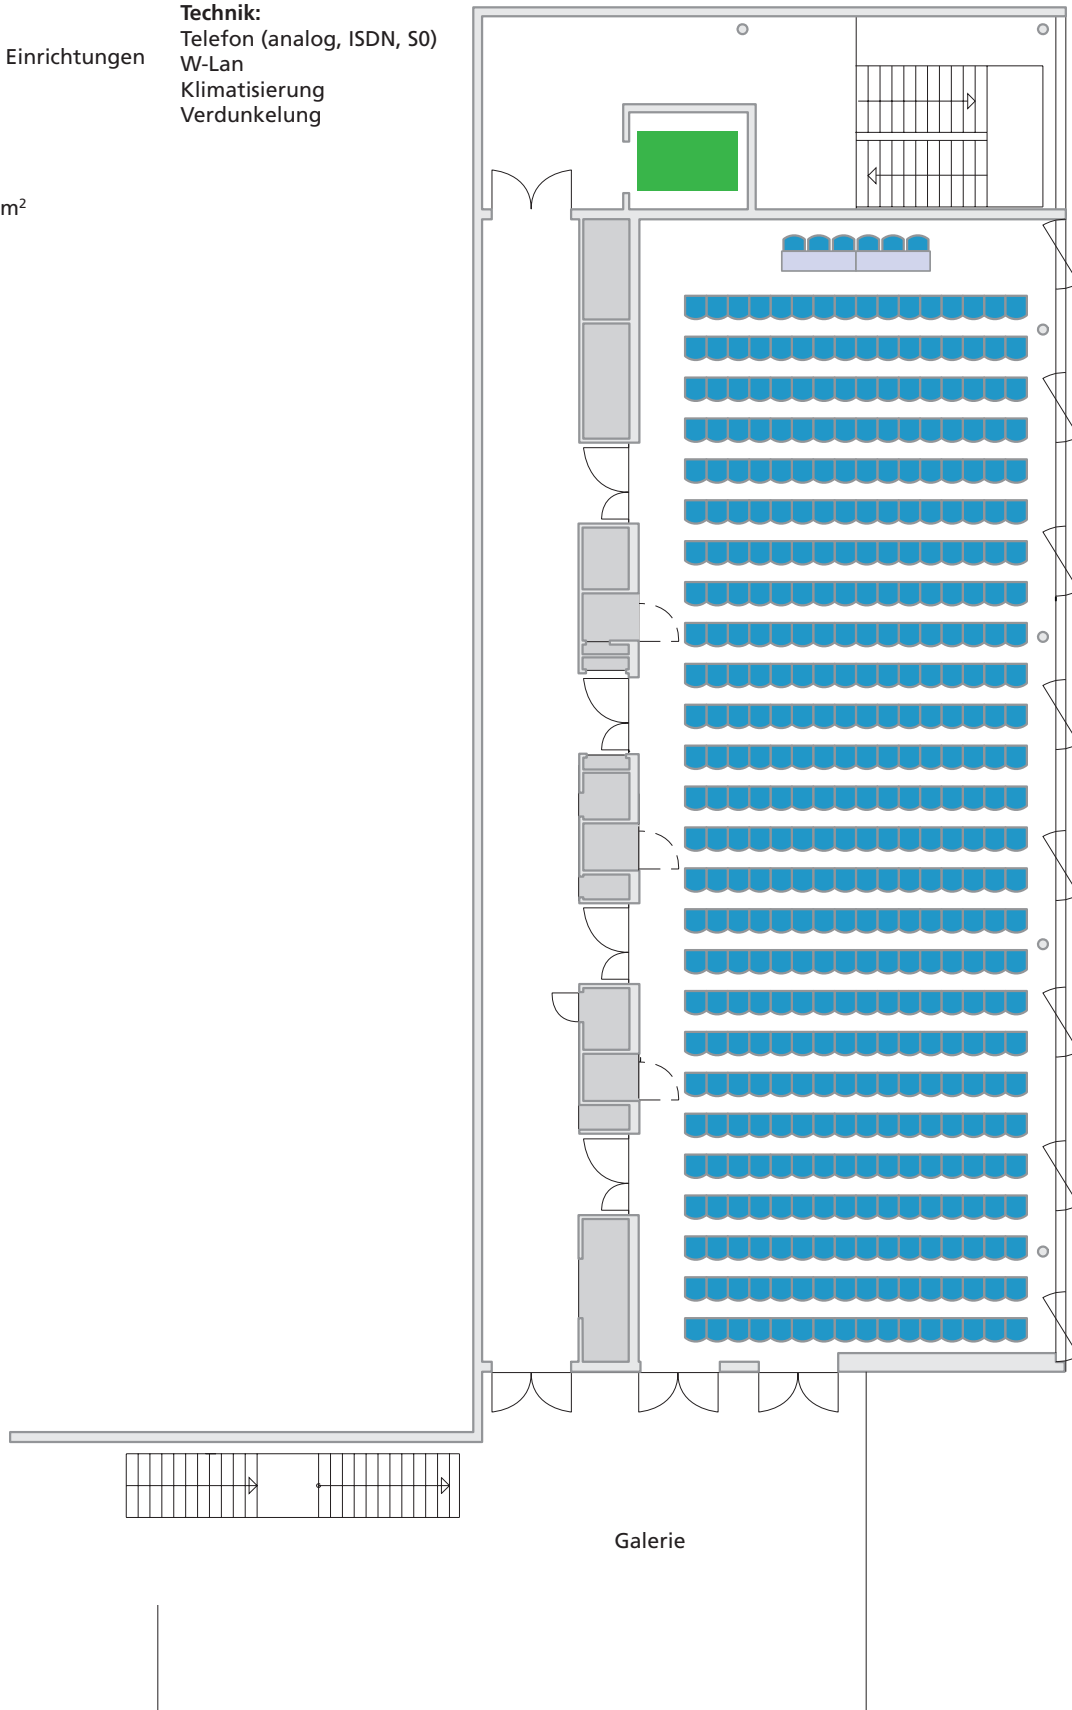

K 1 – 4

Konferenzraum 1-4 – Reihenbestuhlung Gesamtbelegung

-  Aufzug
-  Technische Einrichtungen
-  Säulen
-  Stühle
-  Tische

Technik:
Telefon (analog, ISDN, S0)
W-Lan
Klimatisierung
Verdunkelung

Raumgröße: 300 m²
Plätze: 416

K 1 – 4

Konferenzraum 1-4 – Reihenbestuhlung Gesamtbelegung

-  Aufzug
-  Technische Einrichtungen
-  Säulen
-  Stühle
-  Tische

Technik:
Telefon (analog, ISDN, S0)
W-Lan
Klimatisierung
Verdunkelung

Raumgröße: 300 m²
Plätze: 360

Raumgröße: 300 m²
Plätze: 266

K 1 – 4

Konferenzraum 1-4 – Parlamentarische Bestuhlung Gesamtbelegung

-  Aufzug
-  Technische Einrichtungen
-  Säulen
-  Stühle
-  Tische

Technik:
Telefon (analog, ISDN, S0)
W-Lan
Klimatisierung
Verdunkelung