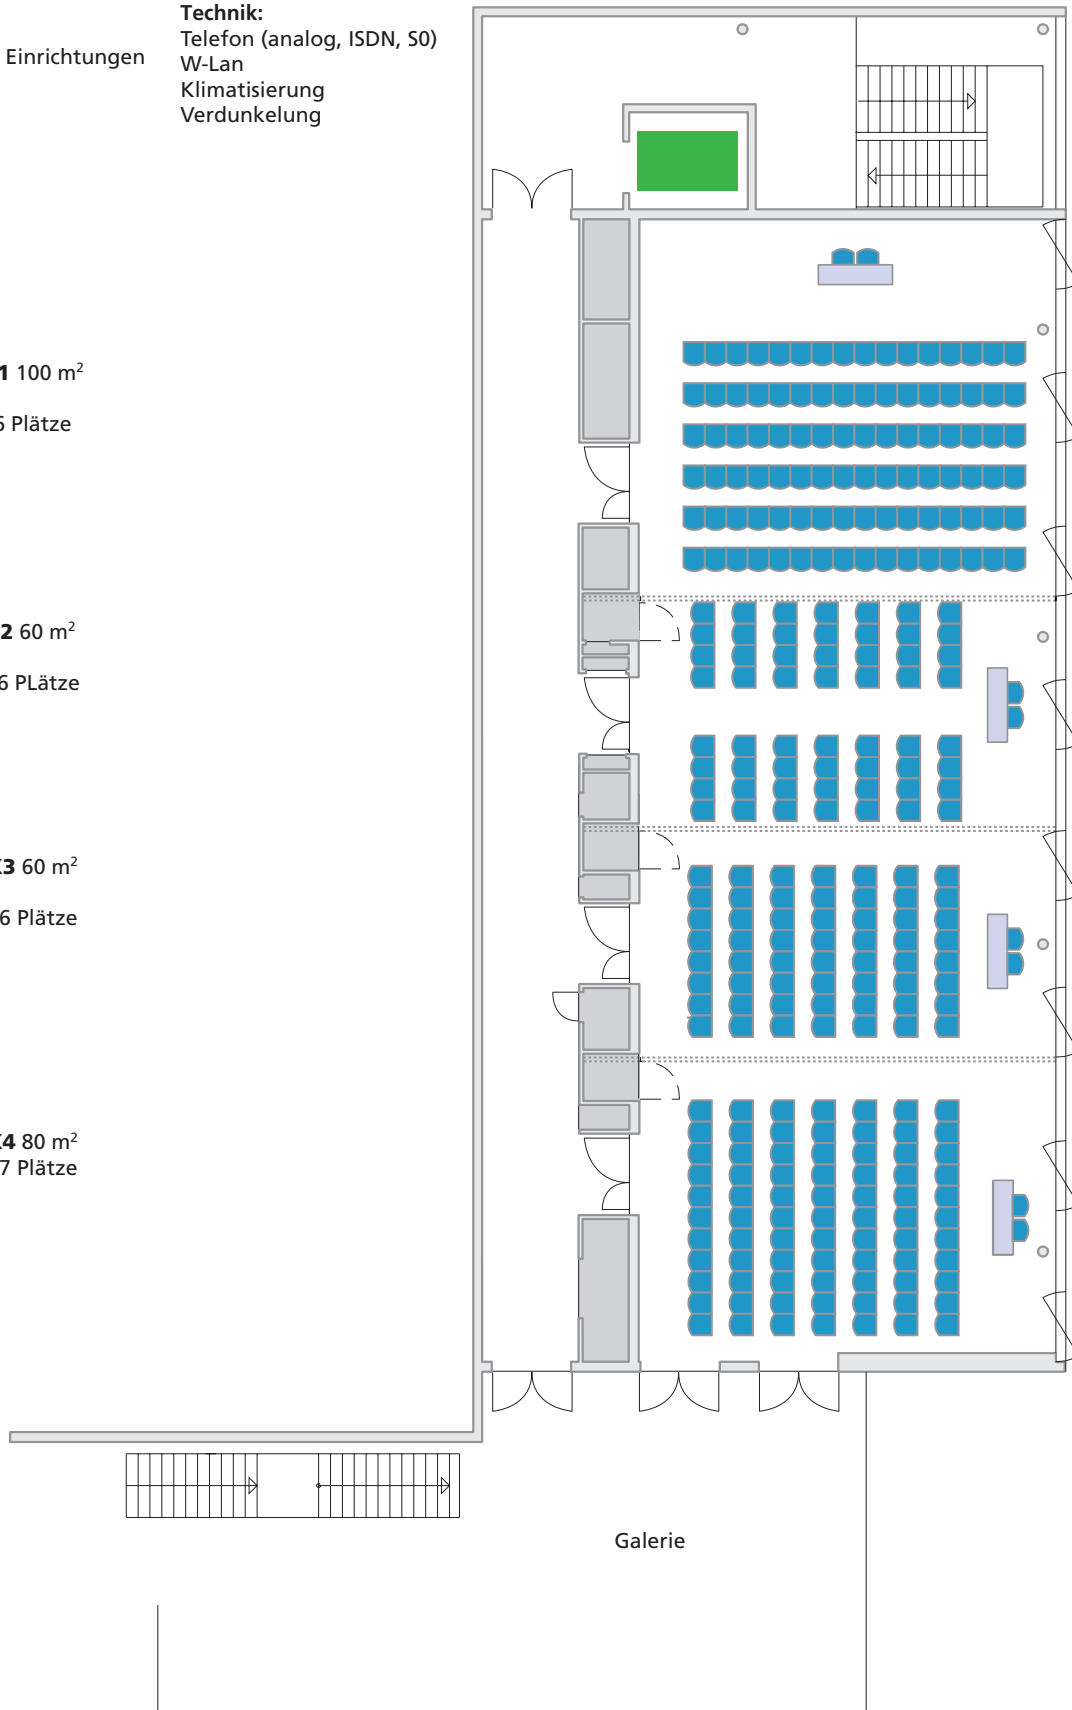

Raumgröße: 300 m²
Plätze: 266

K 1 – 4

Konferenzraum 1-4 – Parlamentarische Bestuhlung Gesamtbelegung

-  Aufzug
-  Technische Einrichtungen
-  Säulen
-  Stühle
-  Tische

Technik:
Telefon (analog, ISDN, S0)
W-Lan
Klimatisierung
Verdunkelung

Raumgröße: 300 m²
Plätze: 192

Konferenzraum 1-4 – Reihenbestuhlung Einzelbelegung

- Aufzug
- Technische Einrichtungen
- Säulen
- Stühle
- Tische

Technik:
 Telefon (analog, ISDN, S0)
 W-Lan
 Klimatisierung
 Verdunkelung

96 Plätze

K2 60 m²

56 Plätze

K3 60 m²

56 Plätze

K4 80 m²

77 Plätze

K 1 – 4