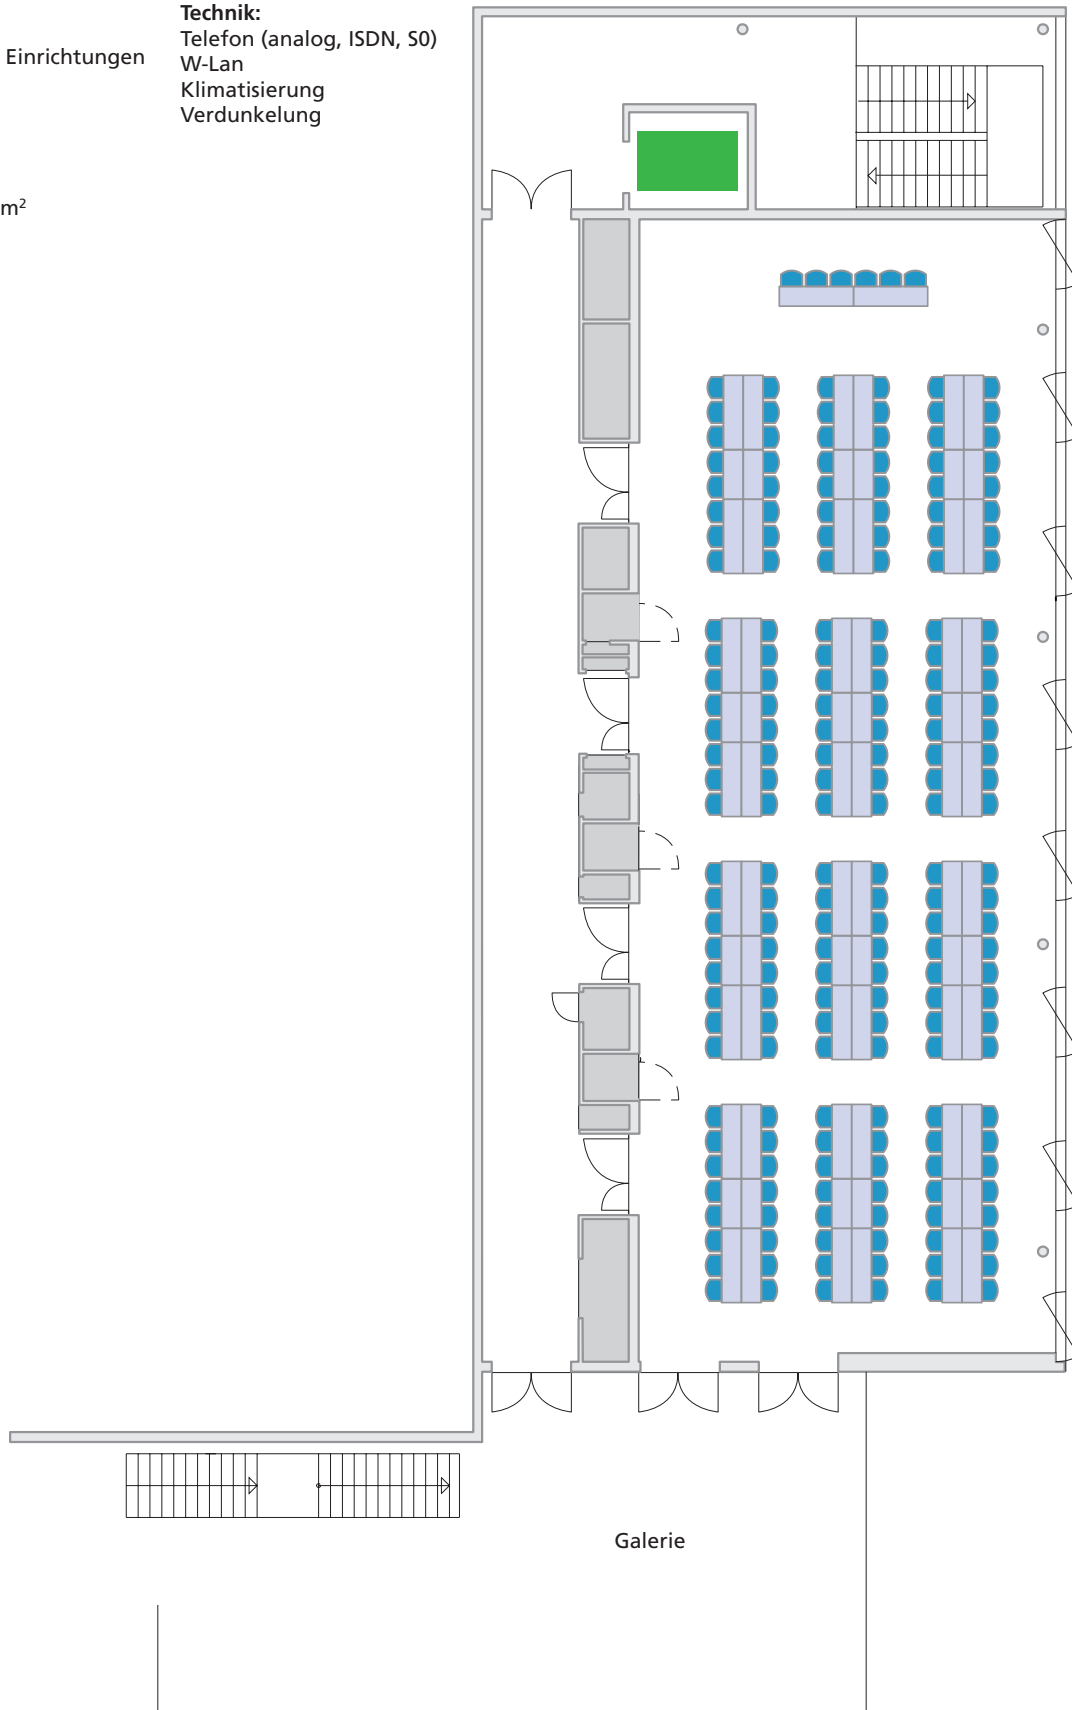

Raumgröße: 300 m²
Plätze: 266

K 1 – 4

Konferenzraum 1-4 – Parlamentarische Bestuhlung Gesamtbelegung

-  Aufzug
-  Technische Einrichtungen
-  Säulen
-  Stühle
-  Tische

Technik:
Telefon (analog, ISDN, S0)
W-Lan
Klimatisierung
Verdunkelung

Raumgröße: 300 m²
Plätze: 108

K 1 – 4

Konferenzraum 1-4 – Bankettbestuhlung Gesamtbelegung

-  Aufzug
-  Technische Einrichtungen
-  Säulen
-  Stühle
-  Tische

Technik:
Telefon (analog, ISDN, S0)
W-Lan
Klimatisierung
Verdunkelung

Raumgröße: 300 m²
Plätze: 312

K 1 – 4

Konferenzraum 1-4 – Bankettbestuhlung Gesamtbelegung

-  Aufzug
-  Technische Einrichtungen
-  Säulen
-  Stühle
-  Tische

Technik:
Telefon (analog, ISDN, S0)
W-Lan
Klimatisierung
Verdunkelung

Raumgröße: 300 m²
Plätze: 192

Konferenzraum 1-4 – Reihenbestuhlung Einzelbelegung

- Aufzug
- Technische Einrichtungen
- Säulen
- Stühle
- Tische

Technik:
 Telefon (analog, ISDN, S0)
 W-Lan
 Klimatisierung
 Verdunkelung