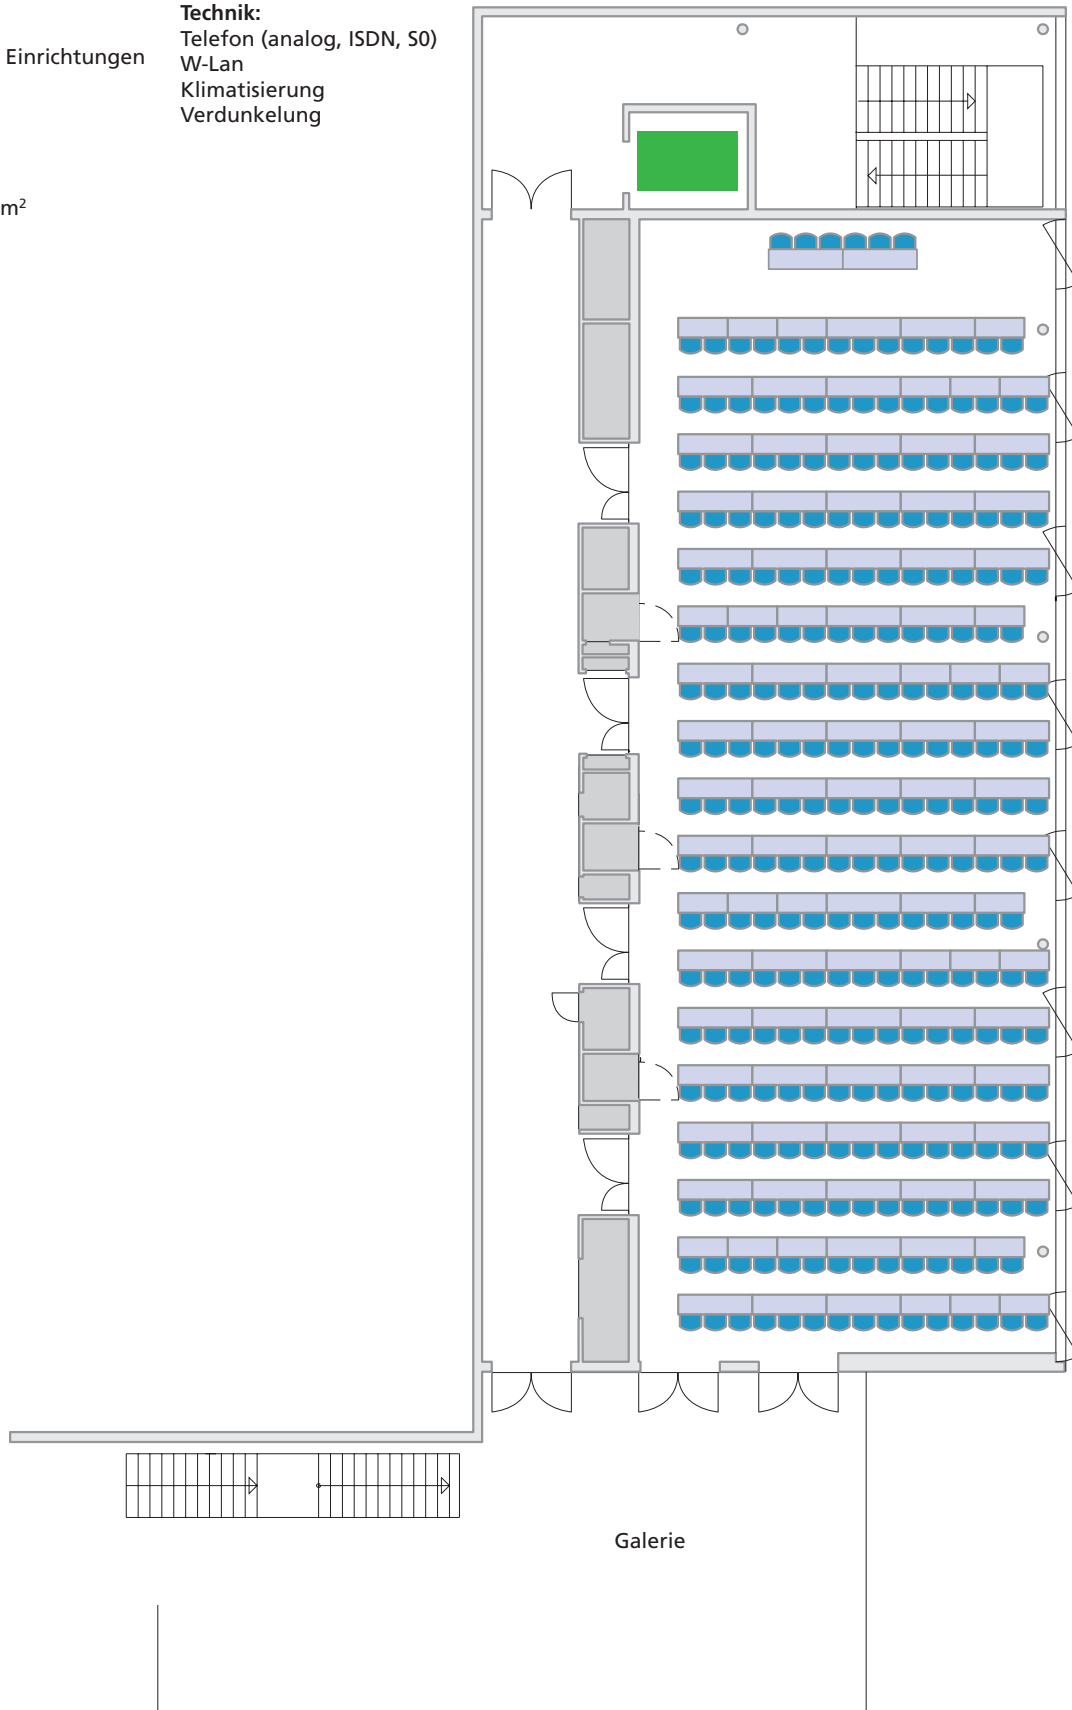

K 1 – 4

Konferenzraum 1-4 – Reihenbestuhlung Gesamtbelegung

-  Aufzug
-  Technische Einrichtungen
-  Säulen
-  Stühle
-  Tische

Technik:
Telefon (analog, ISDN, S0)
W-Lan
Klimatisierung
Verdunkelung

Raumgröße: 300 m²
Plätze: 360

K 1 – 4

Konferenzraum 1-4 – Parlamentarische Bestuhlung Gesamtbelegung

- Aufzug
- Technische Einrichtungen
- Säulen
- Stühle
- Tische

Technik:
Telefon (analog, ISDN, S0)
W-Lan
Klimatisierung
Verdunkelung

Raumgröße: 300 m²
Plätze: 266

K 1 – 4

Konferenzraum 1-4 – Parlamentarische Bestuhlung Gesamtbelegung

-  Aufzug
-  Technische Einrichtungen
-  Säulen
-  Stühle
-  Tische

Technik:
Telefon (analog, ISDN, S0)
W-Lan
Klimatisierung
Verdunkelung