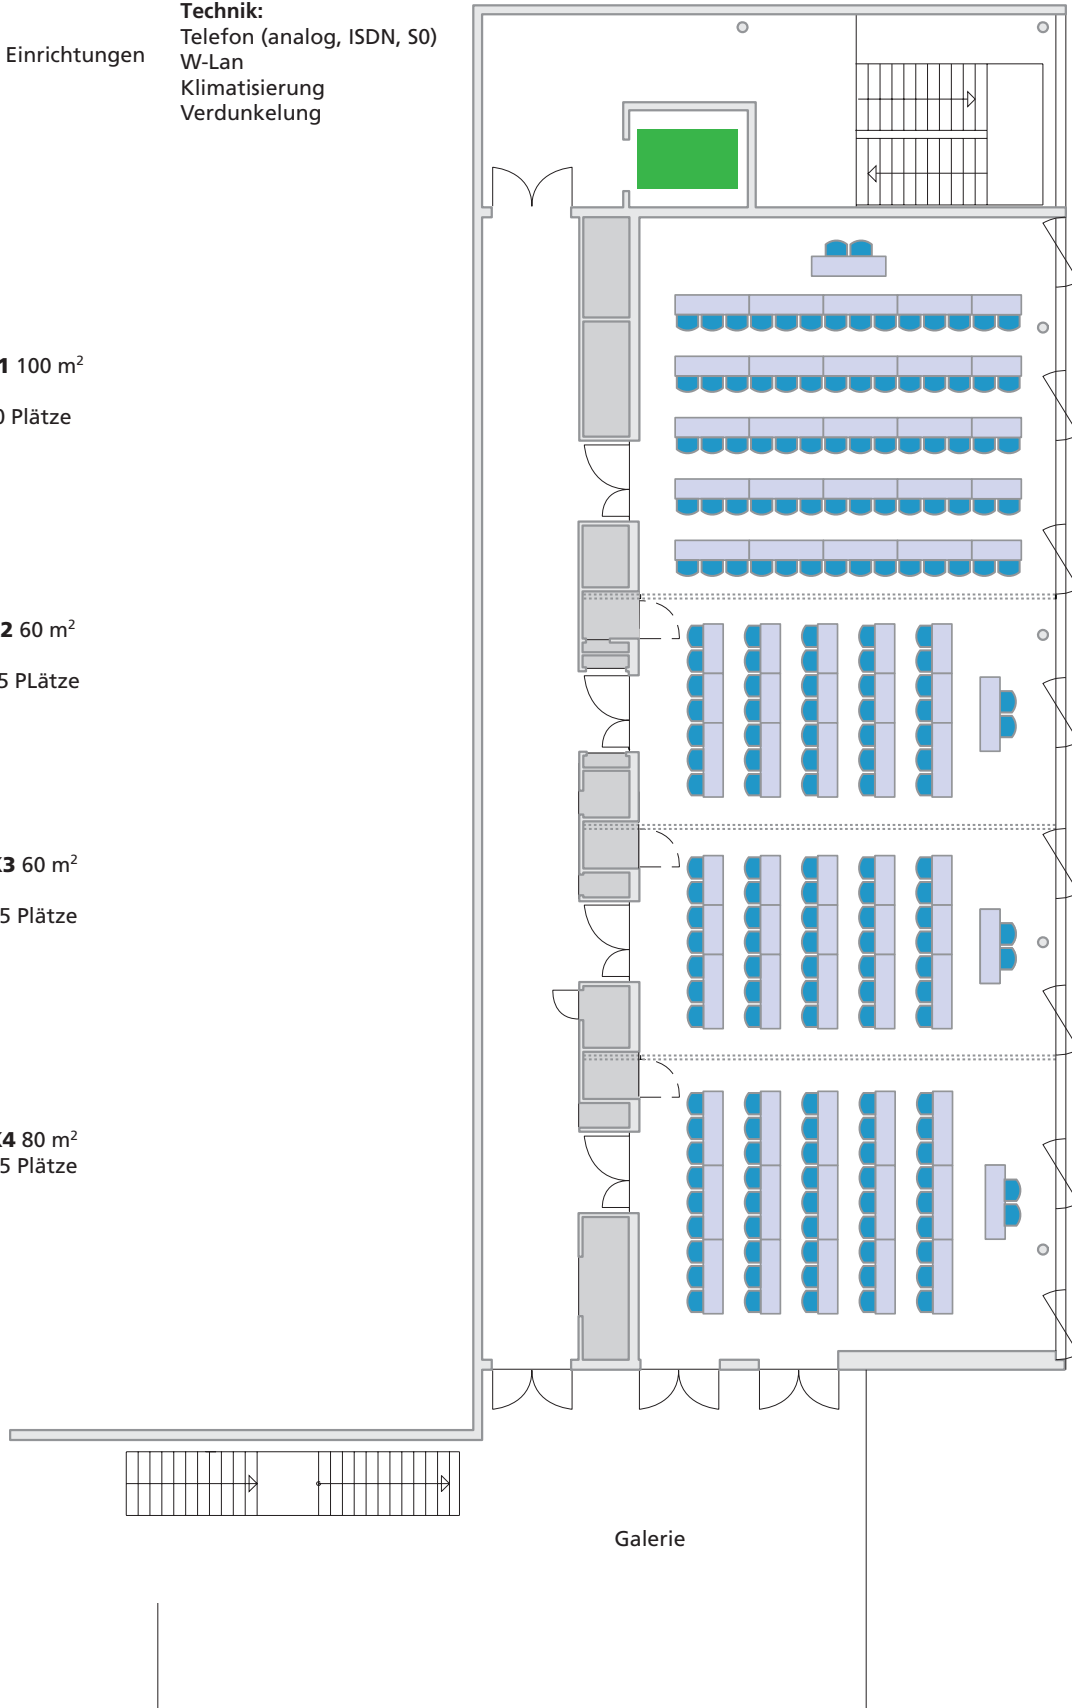

Raumgröße: 300 m²
Plätze: 266

K 1 – 4

Konferenzraum 1-4 – Parlamentarische Bestuhlung Gesamtbelegung

-  Aufzug
-  Technische Einrichtungen
-  Säulen
-  Stühle
-  Tische

Technik:
Telefon (analog, ISDN, S0)
W-Lan
Klimatisierung
Verdunkelung

70 Plätze

K2 60 m²

35 Plätze

K3 60 m²

35 Plätze

K4 80 m²

45 Plätze

Galerie

K2 60 m²

36 Plätze

K3 60 m²

36 Plätze

K4 80 m²

40 Plätze

Galerie

Konferenzraum 1-4 – Konferenzbestuhlung Einzelbelegung