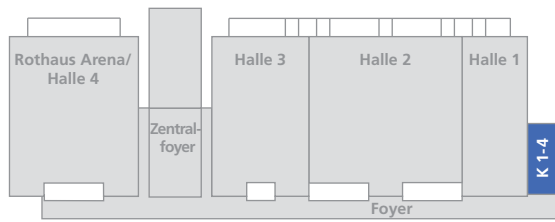

70 Plätze

K2 60 m²

35 Plätze

K3 60 m²

35 Plätze

K4 80 m²

45 Plätze

Galerie

K2 60 m²

36 Plätze

K3 60 m²

36 Plätze

K4 80 m²

40 Plätze

Galerie

Konferenzraum 1-4 – Konferenzbestuhlung Einzelbelegung

K4 80 m²

36 Plätze

Galerie

Konferenzraum 1-4 – Bankettbestuhlung Einzelbelegung

- Aufzug
- Technische Einrichtungen
- Säulen
- Stühle
- Tische

Technik:
 Telefon (analog, ISDN, S0)
 W-Lan
 Klimatisierung
 Verdunkelung