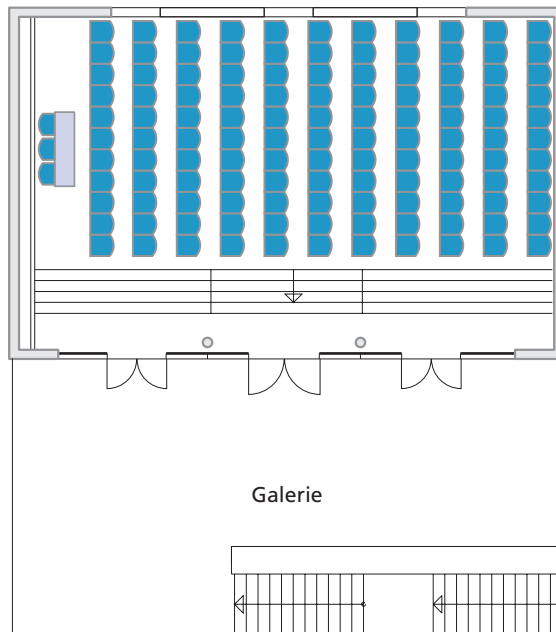

K 5

Konferenzraum 5 – Reihenbestuhlung

- Säulen
- Stühle
- Tische

Technik:
Telefon (analog, ISDN, S0)
W-Lan
Klimatisierung
Verdunkelung

Raumgröße: 115 m²
Plätze: 121

K 5

Konferenzraum 5 – Parlamentarische Bestuhlung

- Säulen
- Stühle
- Tische

Technik:
Telefon (analog, ISDN, S0)
W-Lan
Klimatisierung
Verdunkelung

Raumgröße: 115 m²
Plätze: 72

K 5

Konferenzraum 5 – Konferenzbestuhlung

- Säulen
- Stühle
- Tische

Technik:
Telefon (analog, ISDN, S0)
W-Lan
Klimatisierung
Verdunkelung

Raumgröße: 115 m²
Plätze: 36

K 5

Konferenzraum 5 – Bankettbestuhlung

- Säulen
- Stühle
- Tische

Technik:
Telefon (analog, ISDN, S0)
W-Lan
Klimatisierung
Verdunkelung

Raumgröße: 115 m²
Plätze: 60

K 6

Konferenzraum 6 – Reihenbestuhlung