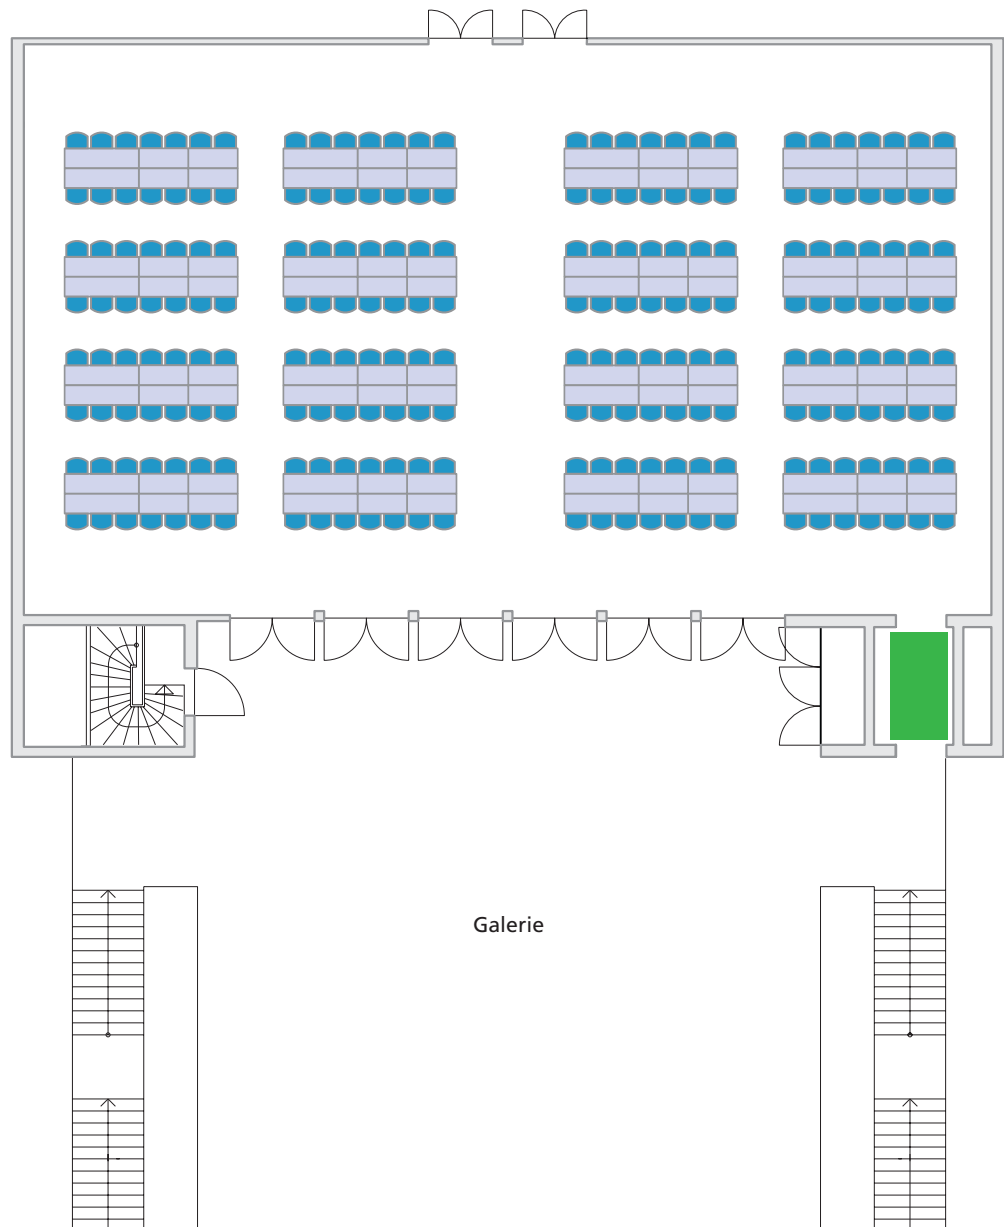

Raumgröße: 350 m²
Plätze: 100

K 6

Konferenzraum 6 – Bankettbestuhlung

-  Aufzug
-  Säulen
-  Stühle
-  Tische

Technik:
Telefon (analog, ISDN, S0)
W-Lan
Klimatisierung
Verdunkelung

Raumgröße: 350 m²
Plätze: 224