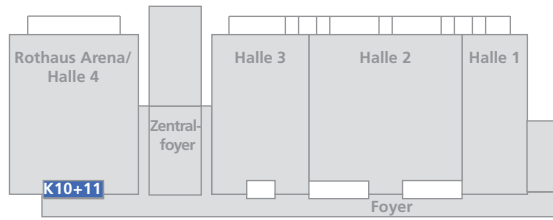

K 10 + 11

Konferenzraum 10 + 11 – Konferenzbestuhlung

1. Aufzug
   - Technische Einrichtungen
   - Säulen
   - Stühle
   - Tische
2. **Technik:**
   Telefon (analog, ISDN, S0)
   W-Lan
   Klimatisierung
   Verdunkelung

K10 110 m²
Plätze: 36

K11 110 m²
Plätze: 36