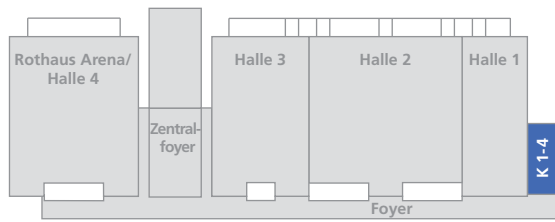

K 1 – 4

Konferenzraum 1-4 – Reihenbestuhlung Gesamtbelegung

-  Aufzug
-  Technische Einrichtungen
-  Säulen
-  Stühle
-  Tische

Technik:
Telefon (analog, ISDN, S0)
W-Lan
Klimatisierung
Verdunkelung

Raumgröße: 300 m²
Plätze: 360

Raumgröße: 300 m²
Plätze: 266

K 1 – 4

Konferenzraum 1-4 – Parlamentarische Bestuhlung Gesamtbelegung

-  Aufzug
-  Technische Einrichtungen
-  Säulen
-  Stühle
-  Tische

Technik:
Telefon (analog, ISDN, S0)
W-Lan
Klimatisierung
Verdunkelung

Raumgröße: 300 m²
Plätze: 238

K 1 – 4

Konferenzraum 1-4 – Konferenzbestuhlung Gesamtbelegung

-  Aufzug
-  Technische Einrichtungen
-  Säulen
-  Stühle
-  Tische

Technik:
Telefon (analog, ISDN, S0)
W-Lan
Klimatisierung
Verdunkelung

Raumgröße: 300 m²
Plätze: 108

K 1 – 4

Konferenzraum 1-4 – Bankettbestuhlung Gesamtbelegung

-  Aufzug
-  Technische Einrichtungen
-  Säulen
-  Stühle
-  Tische

Technik:
Telefon (analog, ISDN, S0)
W-Lan
Klimatisierung
Verdunkelung