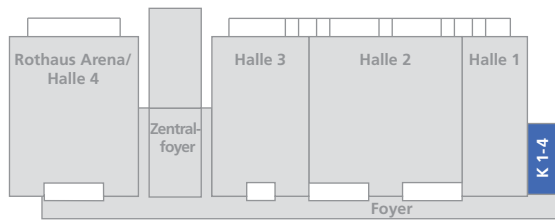

Raumgröße: 300 m²
Plätze: 108

K 1 – 4

Konferenzraum 1-4 – Bankettbestuhlung Gesamtbelegung

-  Aufzug
-  Technische Einrichtungen
-  Säulen
-  Stühle
-  Tische

Technik:
Telefon (analog, ISDN, S0)
W-Lan
Klimatisierung
Verdunkelung

Raumgröße: 300 m²
Plätze: 312

K 1 – 4

Konferenzraum 1-4 – Bankettbestuhlung Gesamtbelegung

-  Aufzug
-  Technische Einrichtungen
-  Säulen
-  Stühle
-  Tische

Technik:
Telefon (analog, ISDN, S0)
W-Lan
Klimatisierung
Verdunkelung

Raumgröße: 300 m²
Plätze: 192

Konferenzraum 1-4 – Reihenbestuhlung Einzelbelegung

- Aufzug
- Technische Einrichtungen
- Säulen
- Stühle
- Tische

Technik:
 Telefon (analog, ISDN, S0)
 W-Lan
 Klimatisierung
 Verdunkelung

K1 100 m²

114 Plätze

K2 60 m²

58 Plätze

K3 60 m²

58 Plätze

K4 80 m²

86 Plätze