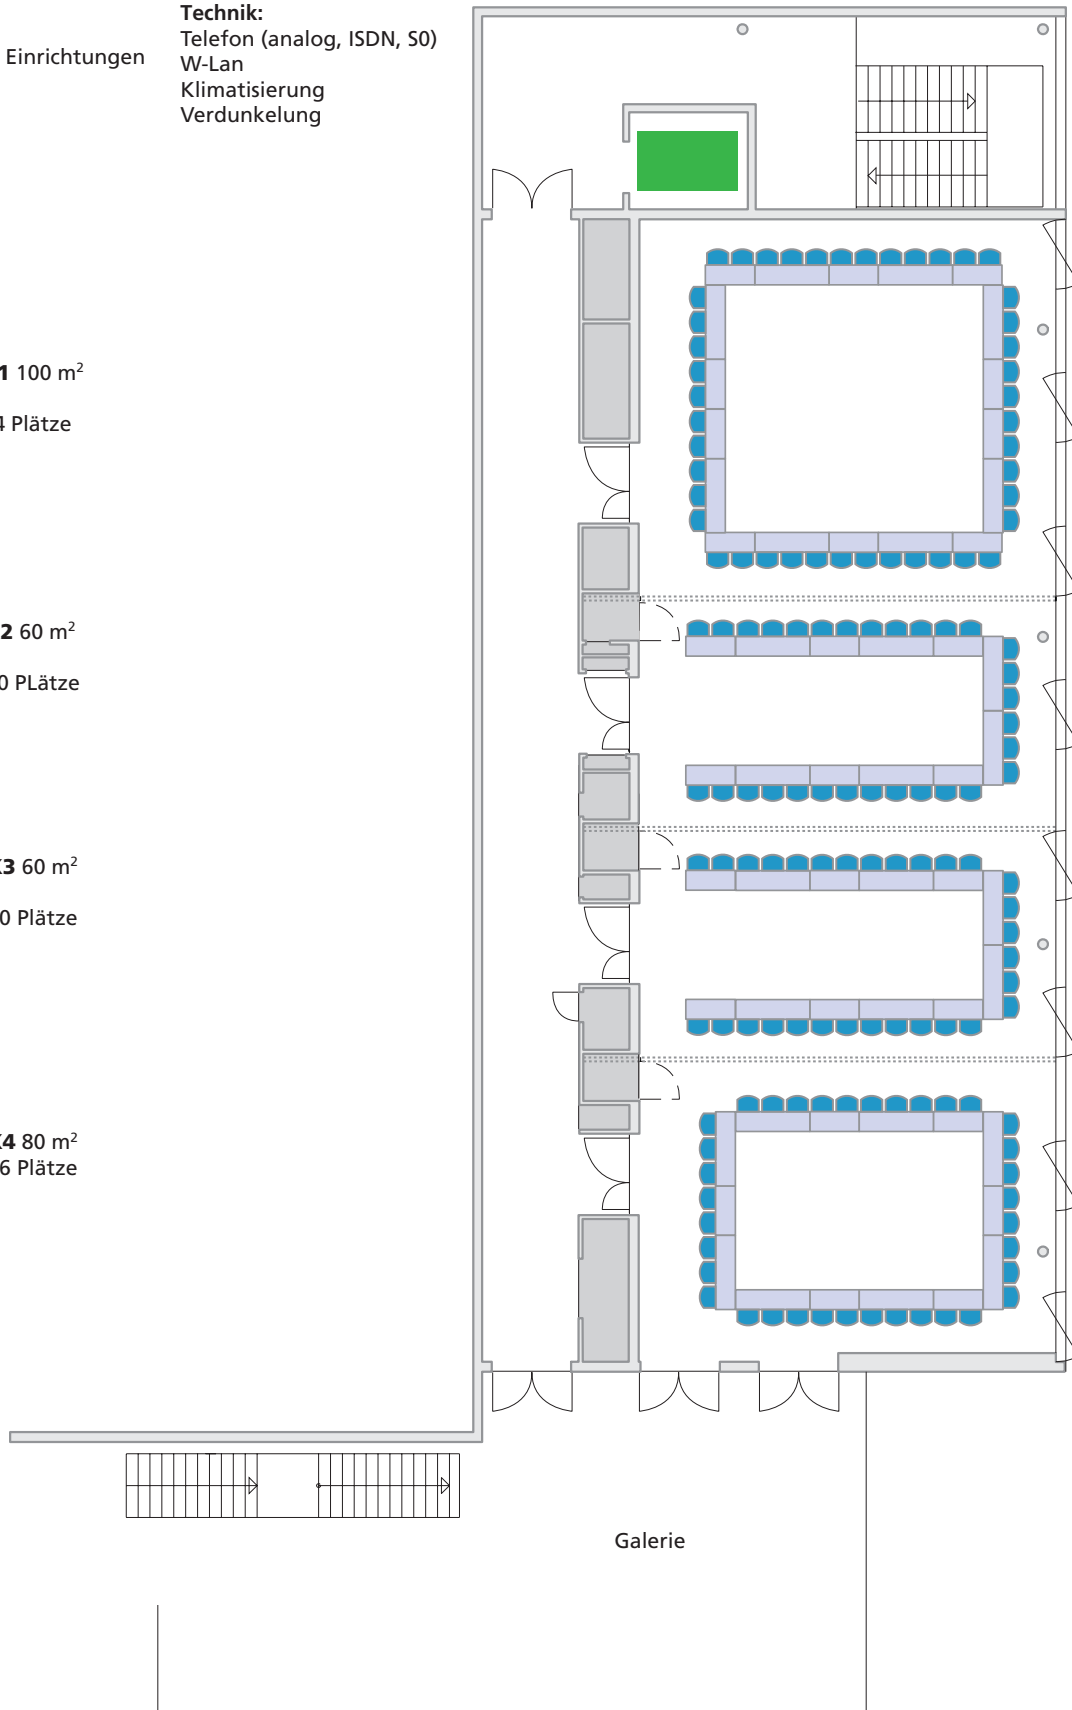

K2 60 m²

36 Plätze

K3 60 m²

36 Plätze

K4 80 m²

40 Plätze

Galerie

Konferenzraum 1-4 – Konferenzbestuhlung Einzelbelegung

K4 80 m²

36 Plätze

Galerie

Konferenzraum 1-4 – Bankettbestuhlung Einzelbelegung

- Aufzug
- Technische Einrichtungen
- Säulen
- Stühle
- Tische

Technik:
 Telefon (analog, ISDN, S0)
 W-Lan
 Klimatisierung
 Verdunkelung