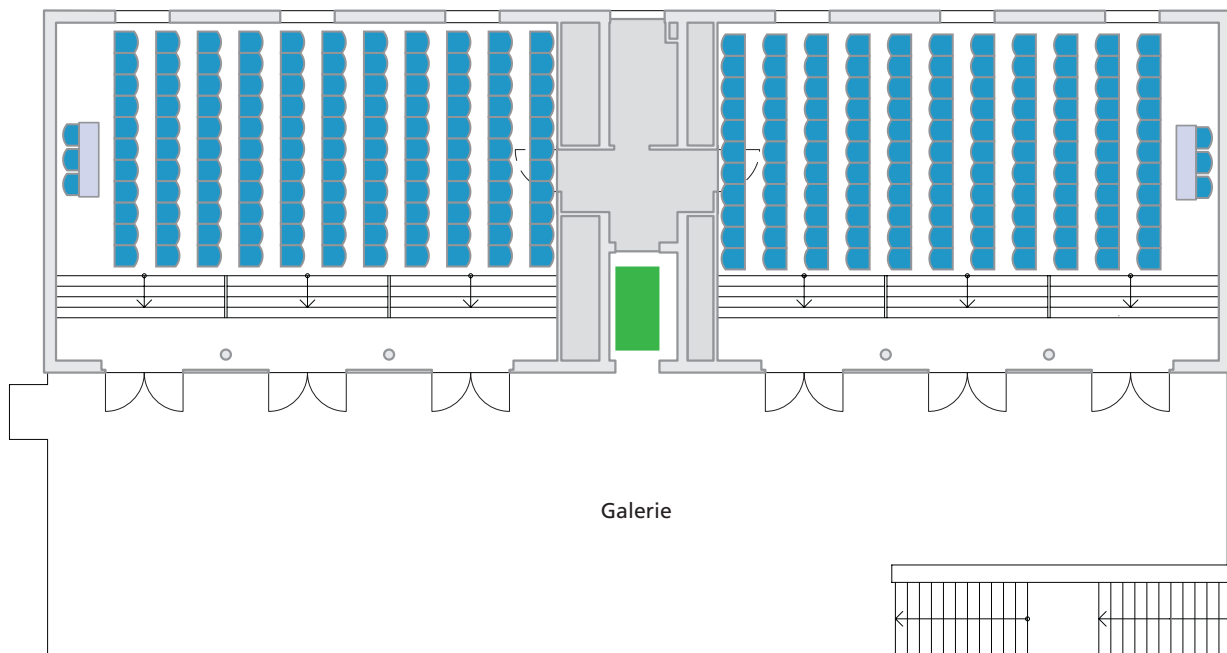

Konferenzraum 10 + 11 – Reihenbestuhlung

1. Aufzug
   - Technische Einrichtungen
   - Säulen
   - Stühle
   - Tische
2. **Technik:**
   Telefon (analog, ISDN, S0)
   W-Lan
   Klimatisierung
   Verdunkelung

K10 110 m²
Plätze: 121

K11 110 m²
Plätze: 121