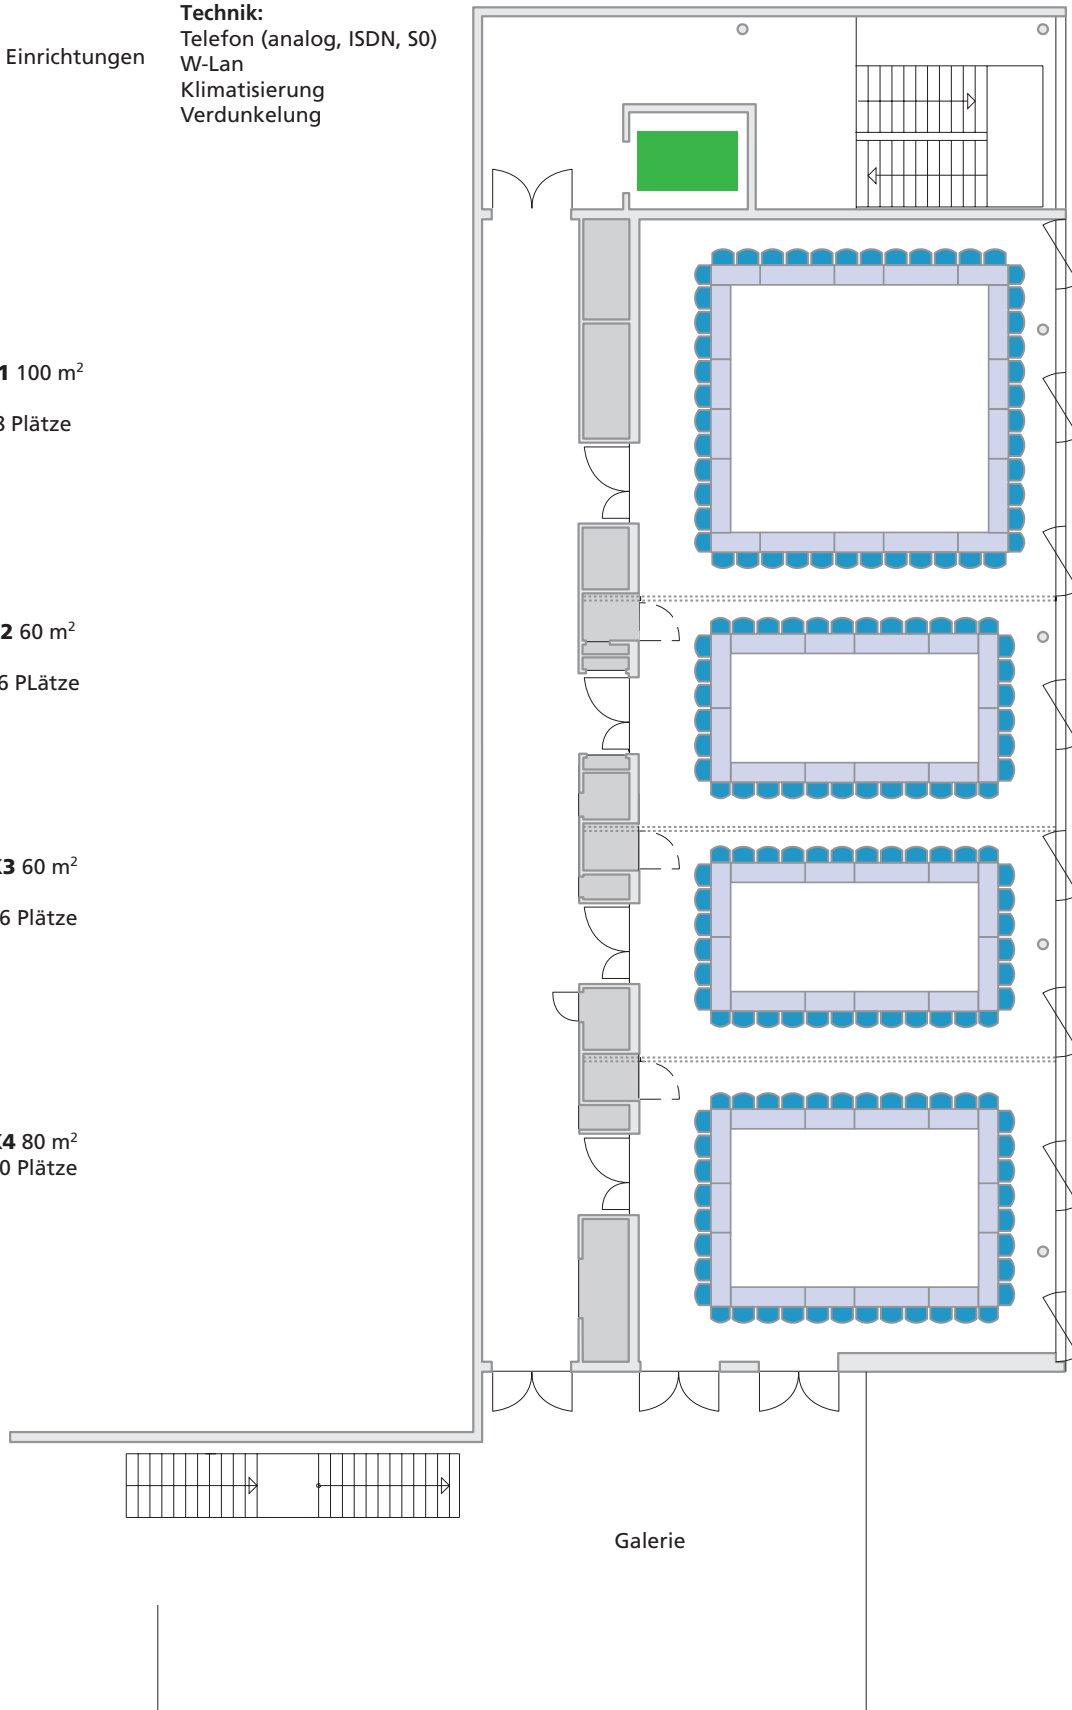

K2 60 m²

36 Plätze

K3 60 m²

36 Plätze

K4 80 m²

40 Plätze

Galerie

Konferenzraum 1-4 – Konferenzbestuhlung Einzelbelegung

K4 80 m²

36 Plätze

Galerie

Konferenzraum 1-4 – Bankettbestuhlung Einzelbelegung

- Aufzug
- Technische Einrichtungen
- Säulen
- Stühle
- Tische

Technik:
 Telefon (analog, ISDN, S0)
 W-Lan
 Klimatisierung
 Verdunkelung