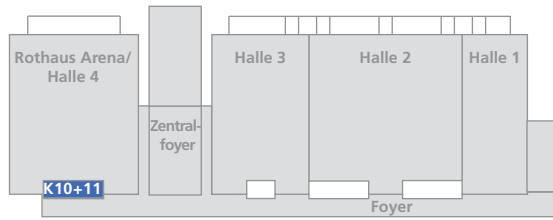

K10 110 m²
Plätze: 72

K11 110 m²
Plätze: 72

K 10 + 11

Konferenzraum 10 + 11 – Konferenzbestuhlung

-  Aufzug
 -  Technische Einrichtungen
 -  Säulen
 -  Stühle
 -  Tische
- Technik:**
Telefon (analog, ISDN, S0)
W-Lan
Klimatisierung
Verdunkelung

K10 110 m²
Plätze: 36

K11 110 m²
Plätze: 36

K 10 + 11

Konferenzraum 10 + 11 – Bankettbestuhlung

-  Aufzug
 -  Technische Einrichtungen
 -  Säulen
 -  Stühle
 -  Tische
- Technik:**
Telefon (analog, ISDN, S0)
W-Lan
Klimatisierung
Verdunkelung