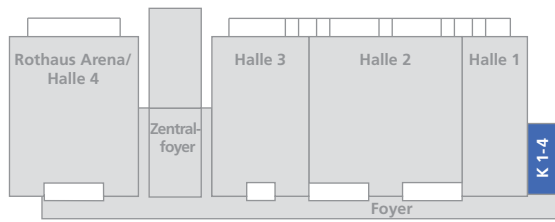

Raumgröße: 300 m²
Plätze: 266

K 1 – 4

Konferenzraum 1-4 – Parlamentarische Bestuhlung Gesamtbelegung

-  Aufzug
-  Technische Einrichtungen
-  Säulen
-  Stühle
-  Tische

Technik:
Telefon (analog, ISDN, S0)
W-Lan
Klimatisierung
Verdunkelung

Raumgröße: 300 m²
Plätze: 238

K 1 – 4

Konferenzraum 1-4 – Konferenzbestuhlung Gesamtbelegung

-  Aufzug
-  Technische Einrichtungen
-  Säulen
-  Stühle
-  Tische

Technik:
Telefon (analog, ISDN, S0)
W-Lan
Klimatisierung
Verdunkelung

Raumgröße: 300 m²
Plätze: 108

K 1 – 4

Konferenzraum 1-4 – Bankettbestuhlung Gesamtbelegung

-  Aufzug
-  Technische Einrichtungen
-  Säulen
-  Stühle
-  Tische

Technik:
Telefon (analog, ISDN, S0)
W-Lan
Klimatisierung
Verdunkelung

Raumgröße: 300 m²
Plätze: 312

K 1 – 4

Konferenzraum 1-4 – Bankettbestuhlung Gesamtbelegung

-  Aufzug
-  Technische Einrichtungen
-  Säulen
-  Stühle
-  Tische

Technik:
Telefon (analog, ISDN, S0)
W-Lan
Klimatisierung
Verdunkelung