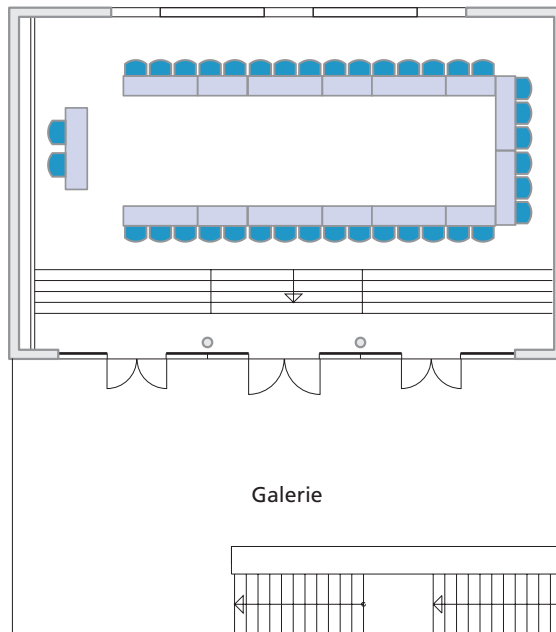

K 5

Konferenzraum 5 – Reihenbestuhlung

- Säulen
- Stühle
- Tische

Technik:
Telefon (analog, ISDN, S0)
W-Lan
Klimatisierung
Verdunkelung

Raumgröße: 115 m²
Plätze: 121

K 5

Konferenzraum 5 – Parlamentarische Bestuhlung

- Säulen
- Stühle
- Tische

Technik:
Telefon (analog, ISDN, S0)
W-Lan
Klimatisierung
Verdunkelung

Raumgröße: 115 m²
Plätze: 72

K 5

Konferenzraum 5 – Konferenzbestuhlung

- Säulen
- Stühle
- Tische

Technik:
Telefon (analog, ISDN, S0)
W-Lan
Klimatisierung
Verdunkelung

Raumgröße: 115 m²
Plätze: 36

K 5

Konferenzraum 5 – Bankettbestuhlung

- Säulen
- Stühle
- Tische

Technik:
Telefon (analog, ISDN, S0)
W-Lan
Klimatisierung
Verdunkelung

Raumgröße: 115 m²
Plätze: 60

K 6

Konferenzraum 6 – Reihenbestuhlung