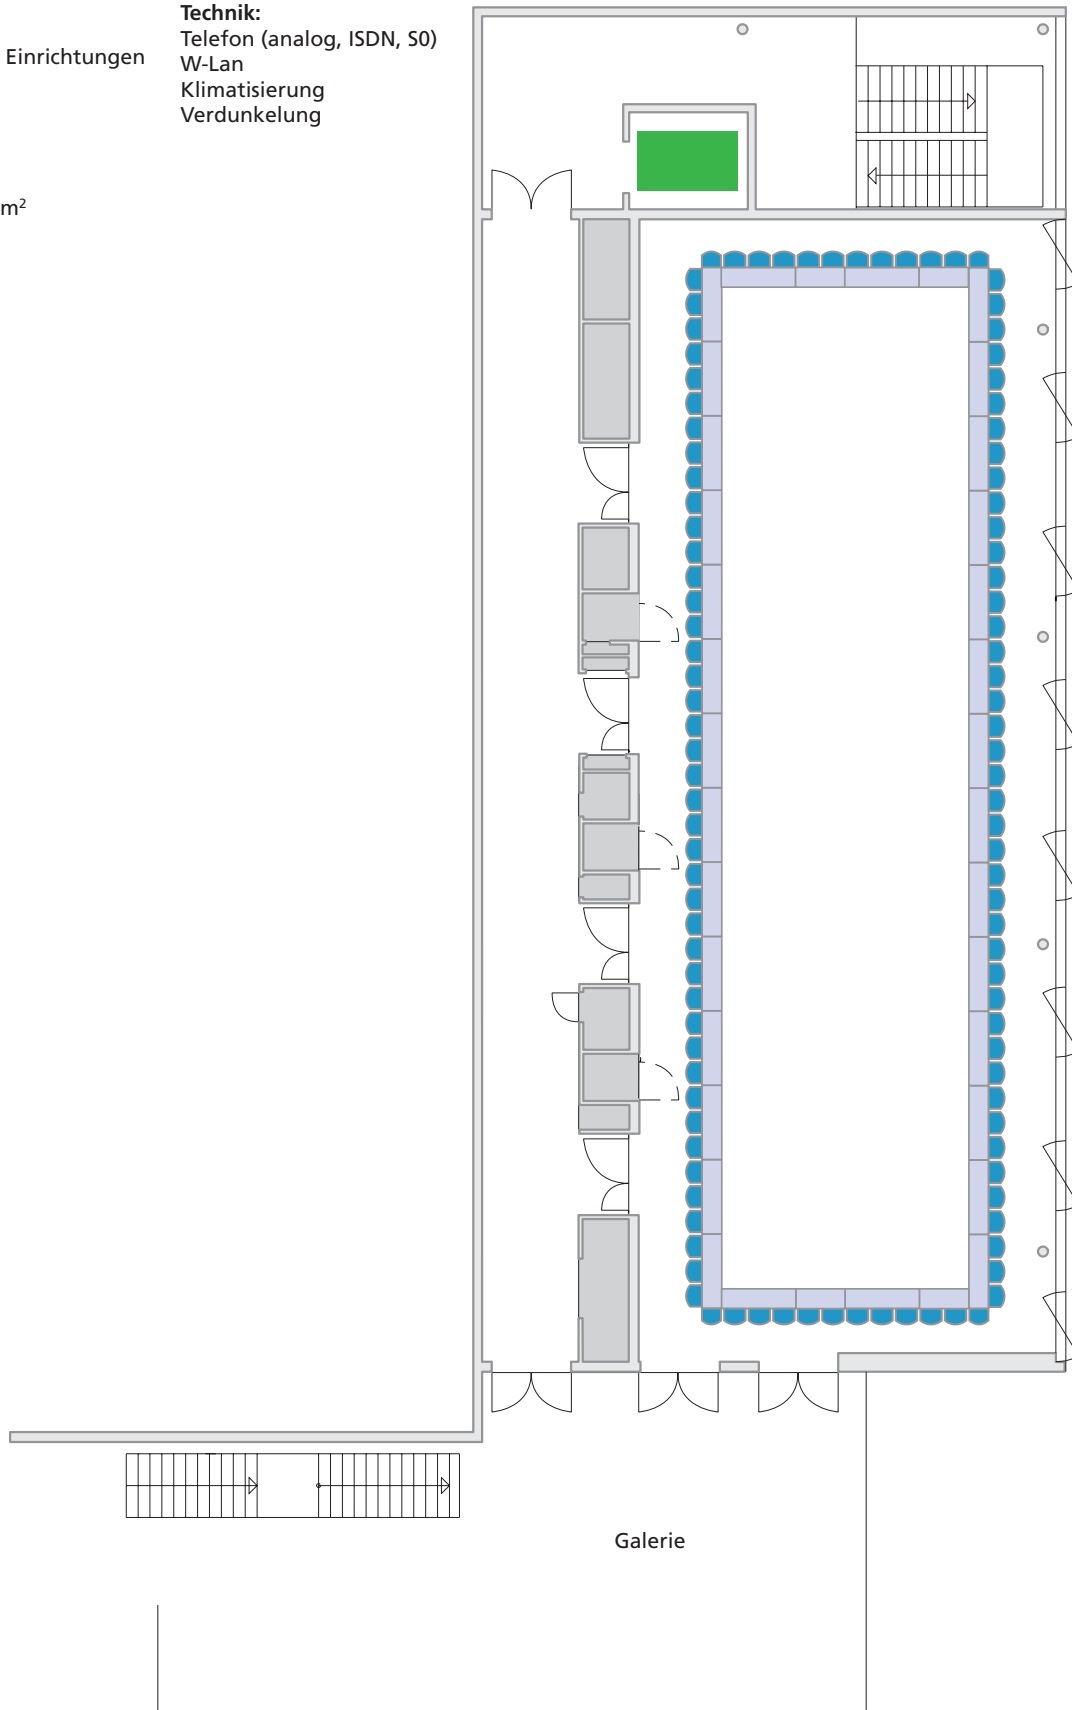

Raumgröße: 300 m²
Plätze: 266

K 1 – 4

Konferenzraum 1-4 – Parlamentarische Bestuhlung Gesamtbelegung

-  Aufzug
-  Technische Einrichtungen
-  Säulen
-  Stühle
-  Tische

Technik:
Telefon (analog, ISDN, S0)
W-Lan
Klimatisierung
Verdunkelung

Raumgröße: 300 m²
Plätze: 238

K 1 – 4

Konferenzraum 1-4 – Konferenzbestuhlung Gesamtbelegung

-  Aufzug
-  Technische Einrichtungen
-  Säulen
-  Stühle
-  Tische

Technik:
Telefon (analog, ISDN, S0)
W-Lan
Klimatisierung
Verdunkelung

Raumgröße: 300 m²
Plätze: 108

K 1 – 4

Konferenzraum 1-4 – Bankettbestuhlung Gesamtbelegung

-  Aufzug
-  Technische Einrichtungen
-  Säulen
-  Stühle
-  Tische

Technik:
Telefon (analog, ISDN, S0)
W-Lan
Klimatisierung
Verdunkelung

Raumgröße: 300 m²
Plätze: 312

K 1 – 4

Konferenzraum 1-4 – Bankettbestuhlung Gesamtbelegung

-  Aufzug
-  Technische Einrichtungen
-  Säulen
-  Stühle
-  Tische

Technik:
Telefon (analog, ISDN, S0)
W-Lan
Klimatisierung
Verdunkelung