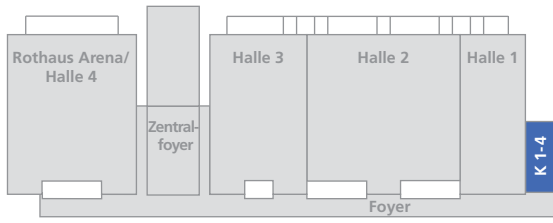

Raumgröße: 300 m²
Plätze: 266

K 1 – 4

Konferenzraum 1-4 – Parlamentarische Bestuhlung Gesamtbelegung

-  Aufzug
-  Technische Einrichtungen
-  Säulen
-  Stühle
-  Tische

Technik:
Telefon (analog, ISDN, S0)
W-Lan
Klimatisierung
Verdunkelung

Raumgröße: 300 m²
Plätze: 238

K 1 – 4

Konferenzraum 1-4 – Konferenzbestuhlung Gesamtbelegung

-  Aufzug
-  Technische Einrichtungen
-  Säulen
-  Stühle
-  Tische

Technik:
Telefon (analog, ISDN, S0)
W-Lan
Klimatisierung
Verdunkelung

Raumgröße: 300 m²
Plätze: 108

K 1 – 4

Konferenzraum 1-4 – Bankettbestuhlung Gesamtbelegung

-  Aufzug
-  Technische Einrichtungen
-  Säulen
-  Stühle
-  Tische

Technik:
Telefon (analog, ISDN, S0)
W-Lan
Klimatisierung
Verdunkelung

Raumgröße: 300 m²
Plätze: 312

K 1 – 4

Konferenzraum 1-4 – Bankettbestuhlung Gesamtbelegung

-  Aufzug
-  Technische Einrichtungen
-  Säulen
-  Stühle
-  Tische

Technik:
Telefon (analog, ISDN, S0)
W-Lan
Klimatisierung
Verdunkelung