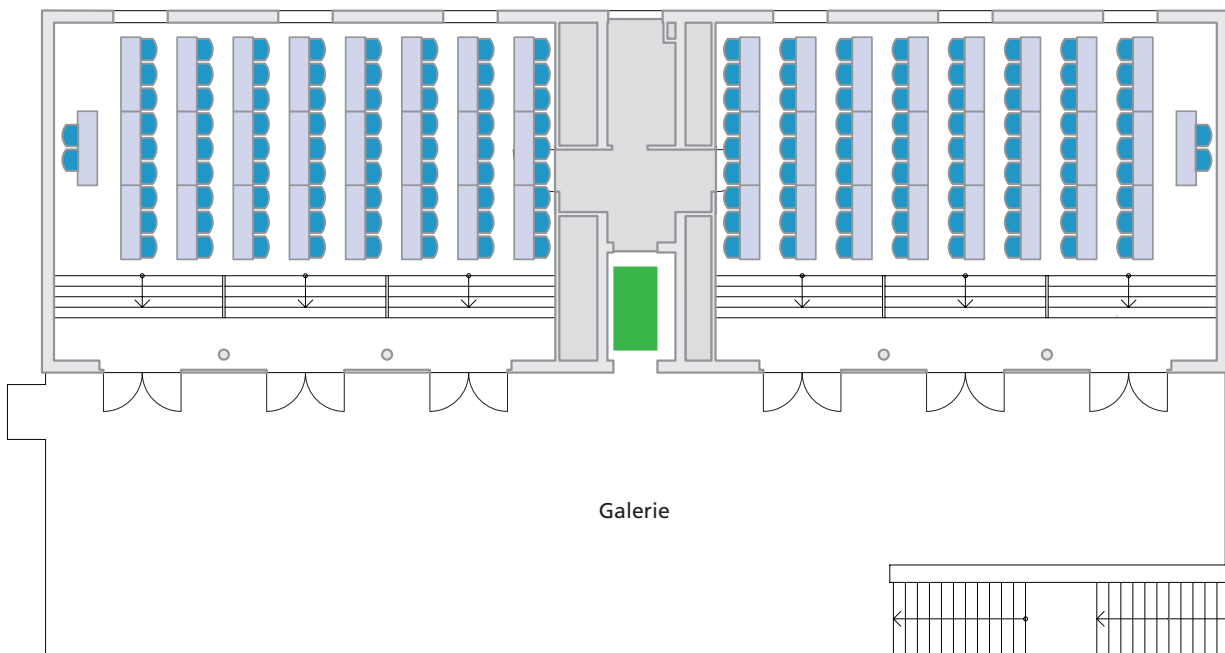

Konferenzraum 10 + 11 – Parlamentarische Bestuhlung

1. Aufzug
   - Technische Einrichtungen
   - Säulen
   - Stühle
   - Tische
2. **Technik:**
   Telefon (analog, ISDN, S0)
   W-Lan
   Klimatisierung
   Verdunkelung

K10 110 m²
Plätze: 72

K11 110 m²
Plätze: 72