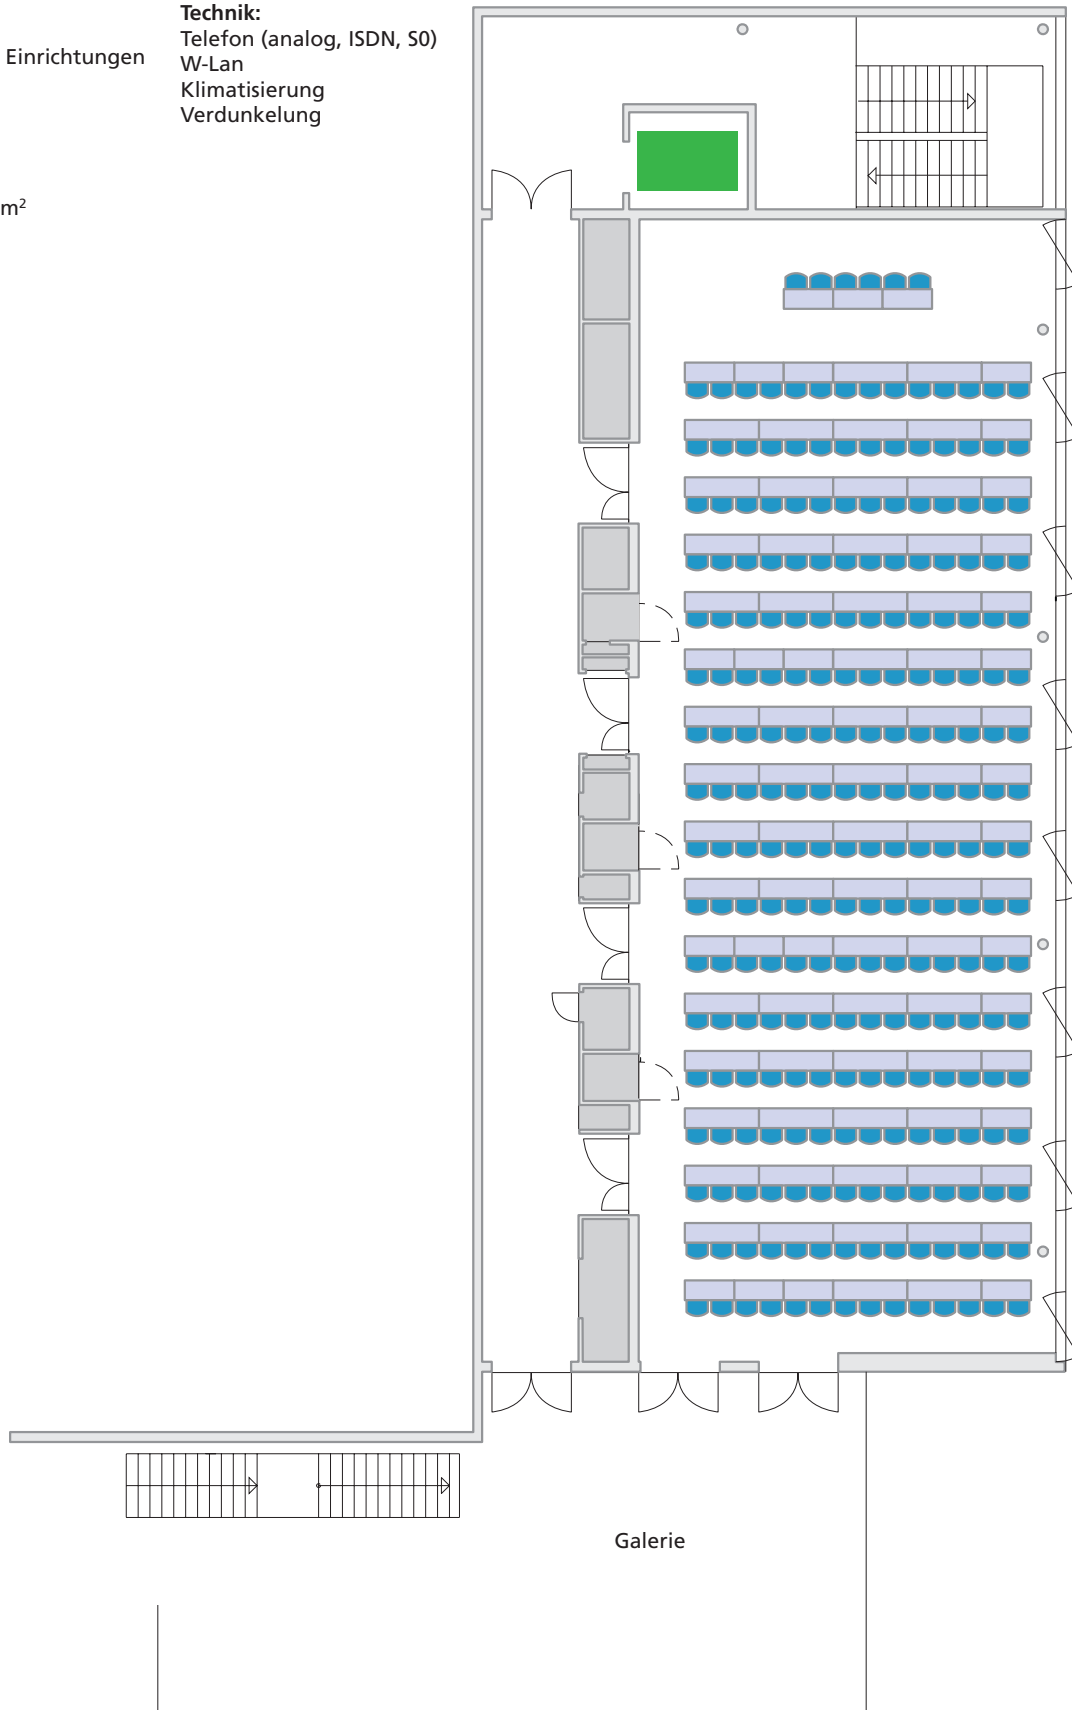

Konferenzraum 1-4 – Parlamentarische Bestuhlung Gesamtbelegung

- Aufzug
- Technische Einrichtungen
- Säulen
- Stühle
- Tische

Technik:
Telefon (analog, ISDN, S0)
W-Lan
Klimatisierung
Verdunkelung

Raumgröße: 300 m²
Plätze: 238