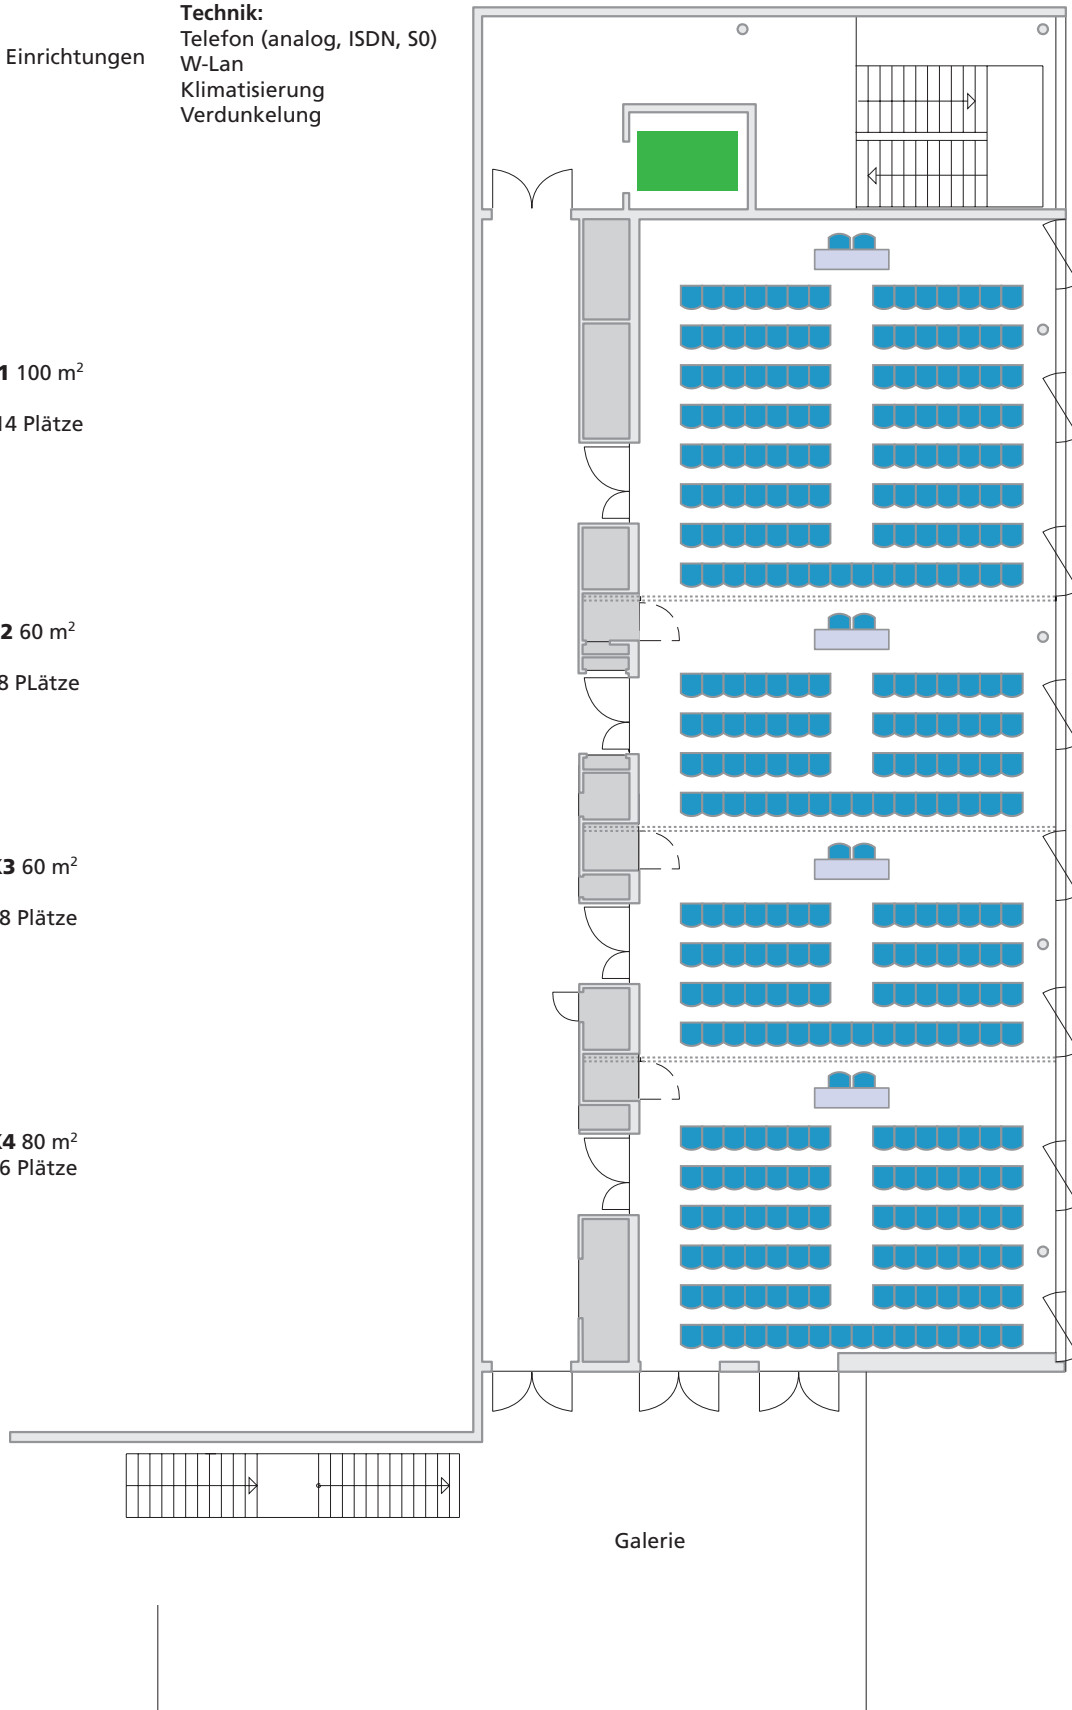

Raumgröße: 300 m²
Plätze: 192

Konferenzraum 1-4 – Reihenbestuhlung Einzelbelegung

- Aufzug
- Technische Einrichtungen
- Säulen
- Stühle
- Tische

Technik:
 Telefon (analog, ISDN, S0)
 W-Lan
 Klimatisierung
 Verdunkelung

K1 100 m²

114 Plätze

K2 60 m²

58 Plätze

K3 60 m²

58 Plätze

K4 80 m²

86 Plätze