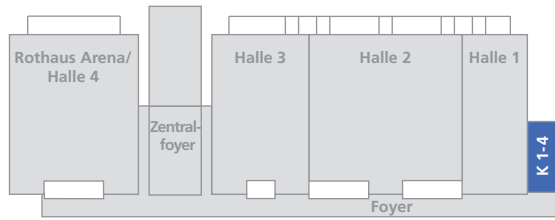

Konferenzraum 1-4 – Bankettbestuhlung Einzelbelegung

- Aufzug
- Technische Einrichtungen
- Säulen
- Stühle
- Tische

Technik:
Telefon (analog, ISDN, S0)
W-Lan
Klimatisierung
Verdunkelung

K1 100 m²

54 Plätze

K2 60 m²

36 Plätze

K3 60 m²

36 Plätze

K4 80 m²

36 Plätze

Galerie