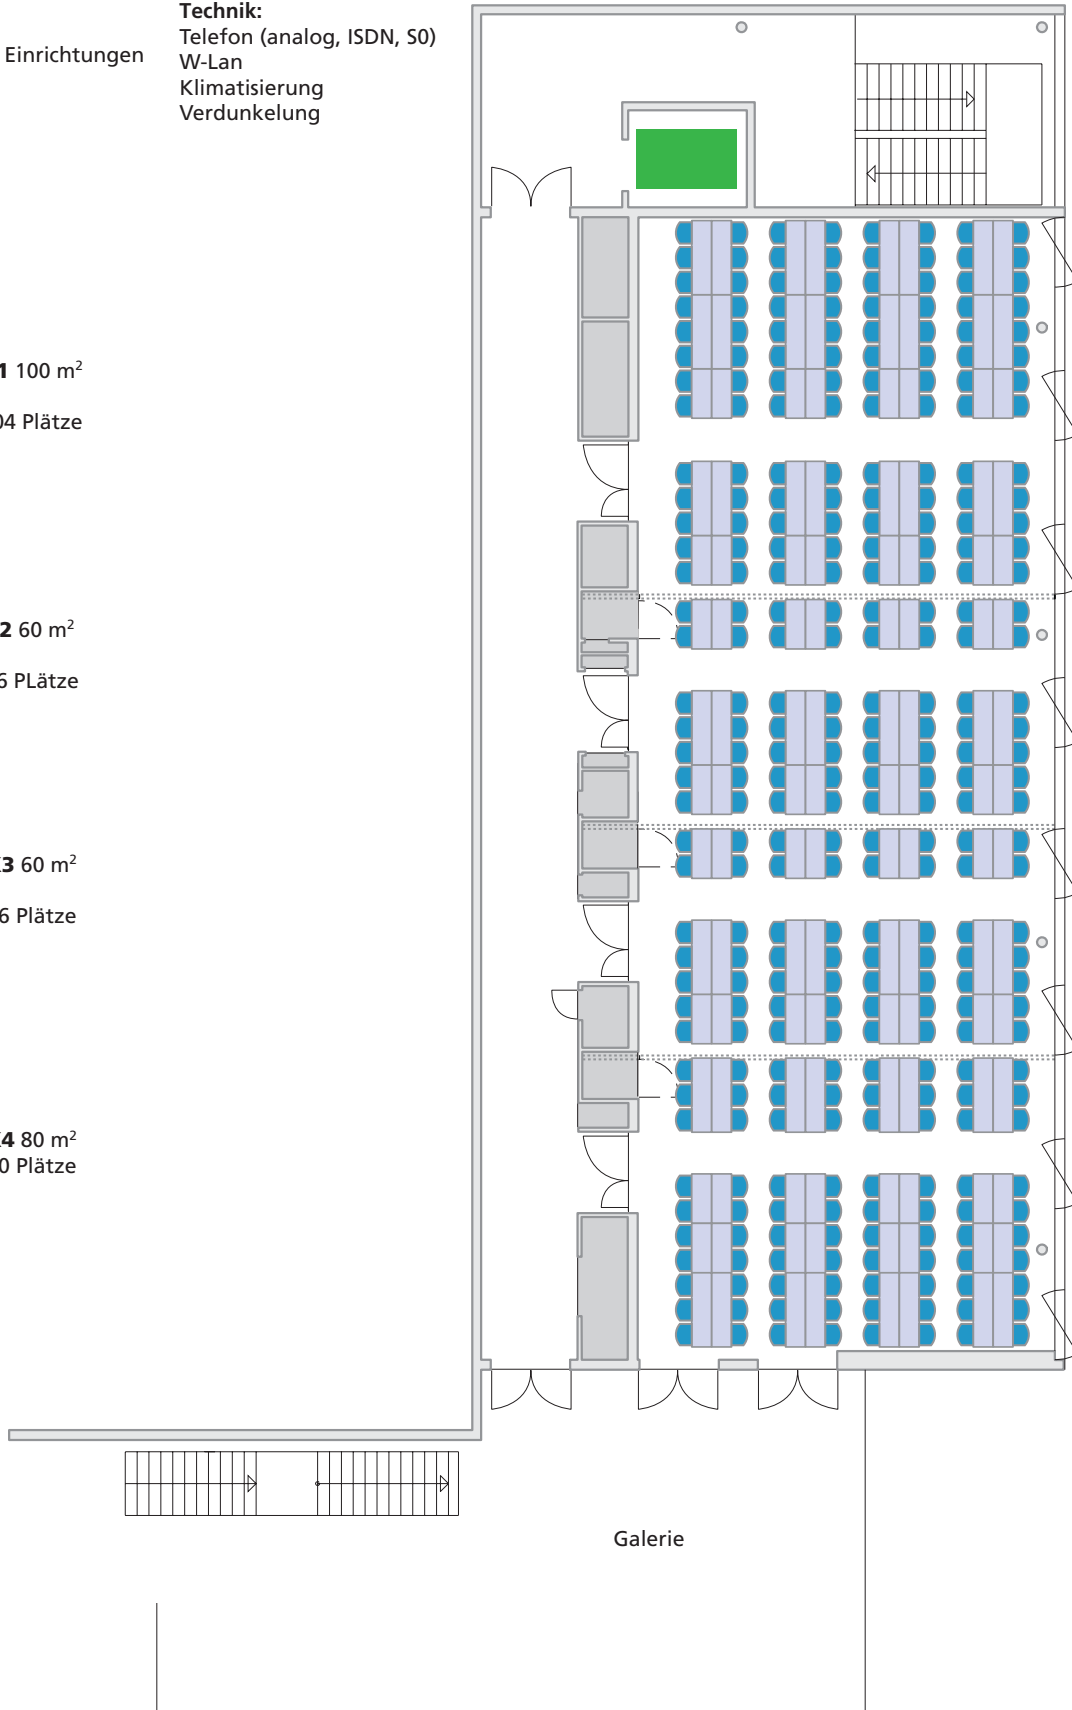

K4 80 m²

36 Plätze

Galerie

Konferenzraum 1-4 – Bankettbestuhlung Einzelbelegung

- Aufzug
- Technische Einrichtungen
- Säulen
- Stühle
- Tische

Technik:
 Telefon (analog, ISDN, S0)
 W-Lan
 Klimatisierung
 Verdunkelung

K1 100 m²

104 Plätze

K2 60 m²

56 Plätze

K3 60 m²

56 Plätze

K4 80 m²

80 Plätze