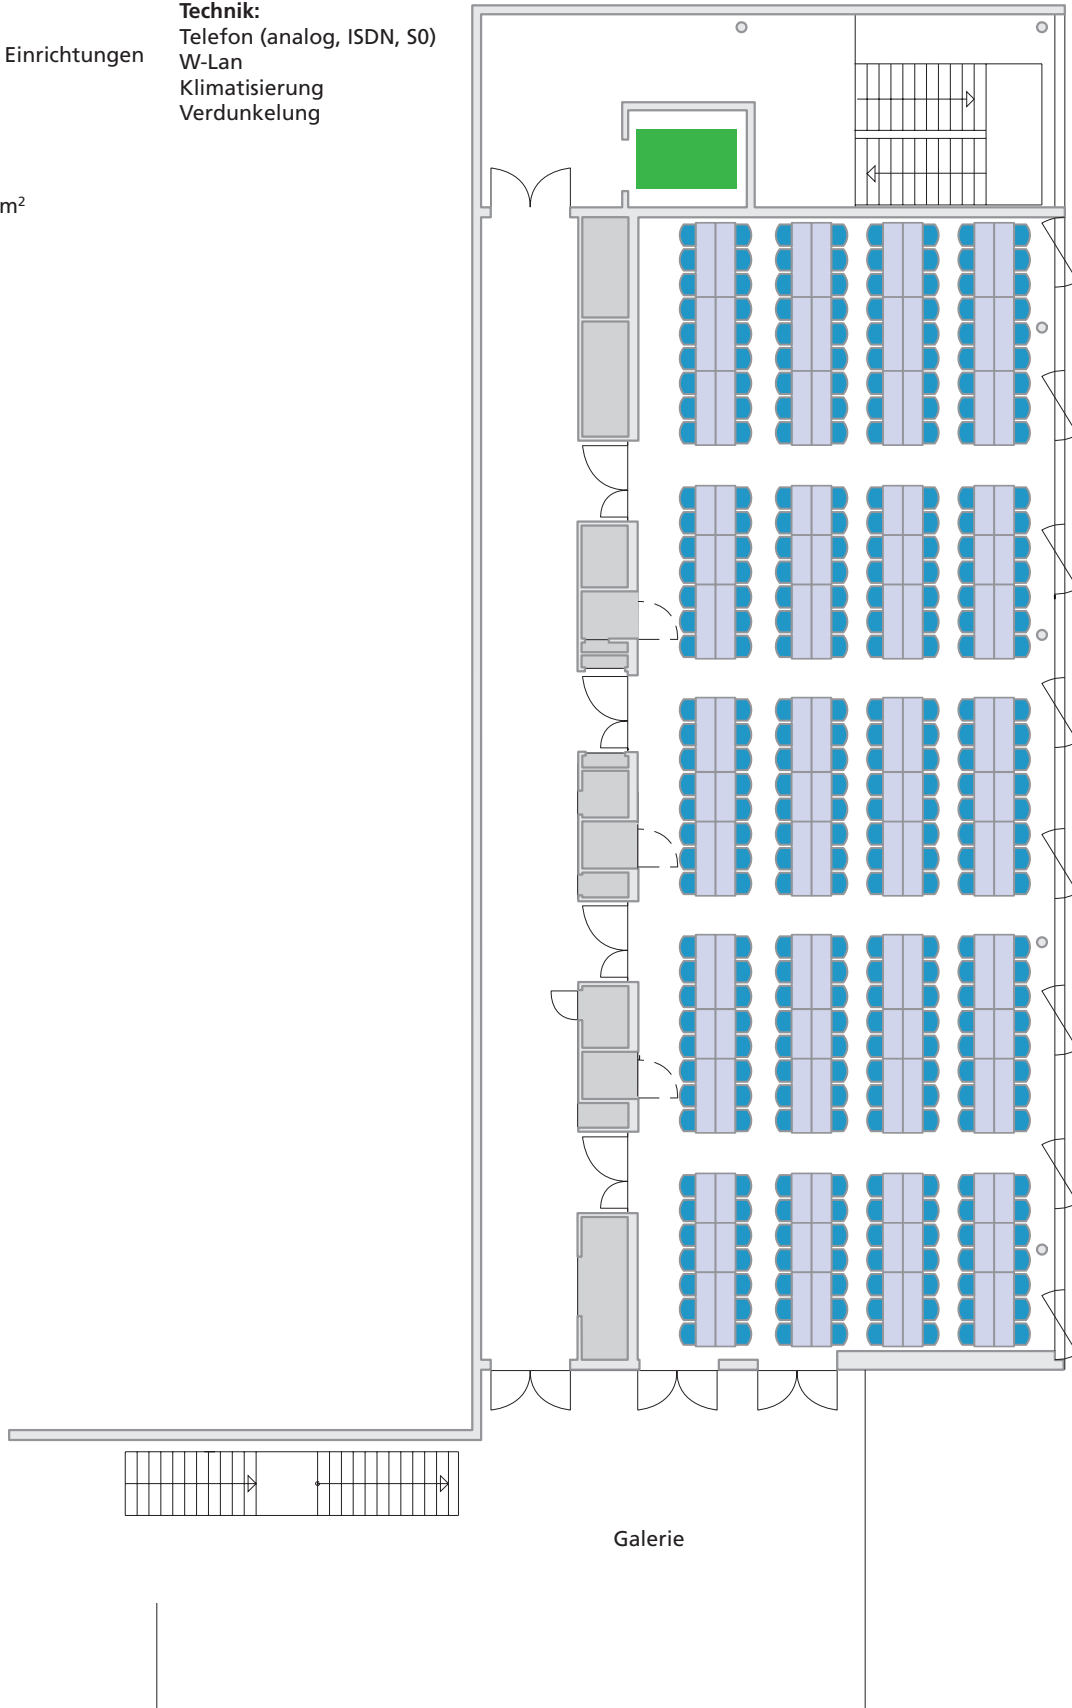

Raumgröße: 300 m²
Plätze: 266

K 1 – 4

Konferenzraum 1-4 – Parlamentarische Bestuhlung Gesamtbelegung

-  Aufzug
-  Technische Einrichtungen
-  Säulen
-  Stühle
-  Tische

Technik:
Telefon (analog, ISDN, S0)
W-Lan
Klimatisierung
Verdunkelung

Raumgröße: 300 m²
Plätze: 108

K 1 – 4

Konferenzraum 1-4 – Bankettbestuhlung Gesamtbelegung

-  Aufzug
-  Technische Einrichtungen
-  Säulen
-  Stühle
-  Tische

Technik:
Telefon (analog, ISDN, S0)
W-Lan
Klimatisierung
Verdunkelung

Raumgröße: 300 m²
Plätze: 312

K 1 – 4

Konferenzraum 1-4 – Bankettbestuhlung Gesamtbelegung

-  Aufzug
-  Technische Einrichtungen
-  Säulen
-  Stühle
-  Tische

Technik:
Telefon (analog, ISDN, S0)
W-Lan
Klimatisierung
Verdunkelung

Raumgröße: 300 m²
Plätze: 192

Konferenzraum 1-4 – Reihenbestuhlung Einzelbelegung

- Aufzug
- Technische Einrichtungen
- Säulen
- Stühle
- Tische

Technik:
 Telefon (analog, ISDN, S0)
 W-Lan
 Klimatisierung
 Verdunkelung