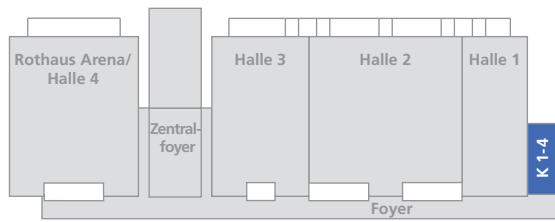

Konferenzraum 1-4 – Reihenbestuhlung Einzelbelegung

- Aufzug
- Technische Einrichtungen
- Säulen
- Stühle
- Tische

Technik:
Telefon (analog, ISDN, S0)
W-Lan
Klimatisierung
Verdunkelung

K1 100 m²

96 Plätze

K2 60 m²

56 Plätze

K3 60 m²

56 Plätze

K4 80 m²

77 Plätze