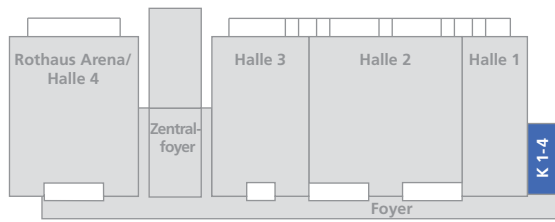

Raumgröße: 300 m²
Plätze: 108

K 1 – 4

Konferenzraum 1-4 – Bankettbestuhlung Gesamtbelegung

-  Aufzug
-  Technische Einrichtungen
-  Säulen
-  Stühle
-  Tische

Technik:
Telefon (analog, ISDN, S0)
W-Lan
Klimatisierung
Verdunkelung

Raumgröße: 300 m²
Plätze: 312

K 1 – 4

Konferenzraum 1-4 – Bankettbestuhlung Gesamtbelegung

-  Aufzug
-  Technische Einrichtungen
-  Säulen
-  Stühle
-  Tische

Technik:
Telefon (analog, ISDN, S0)
W-Lan
Klimatisierung
Verdunkelung

Raumgröße: 300 m²
Plätze: 192

Konferenzraum 1-4 – Reihenbestuhlung Einzelbelegung

- Aufzug
- Technische Einrichtungen
- Säulen
- Stühle
- Tische

Technik:
 Telefon (analog, ISDN, S0)
 W-Lan
 Klimatisierung
 Verdunkelung

K1 100 m²

114 Plätze

K2 60 m²

58 Plätze

K3 60 m²

58 Plätze

K4 80 m²

86 Plätze