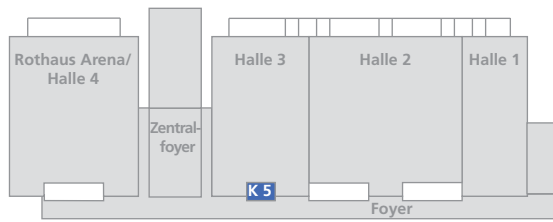

K 5

Konferenzraum 5 – Bankettbestuhlung

- Säulen
- Stühle
- Tische

Technik:
Telefon (analog, ISDN, S0)
W-Lan
Klimatisierung
Verdunkelung

Raumgröße: 115 m²
Plätze: 60