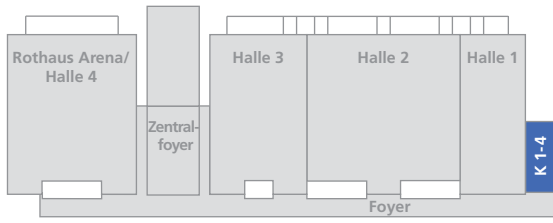

K2 60 m²

36 Plätze

K3 60 m²

36 Plätze

K4 80 m²

40 Plätze

Galerie

Konferenzraum 1-4 – Konferenzbestuhlung Einzelbelegung

- Aufzug
- Technische Einrichtungen
- Säulen
- Stühle
- Tische

Technik:
 Telefon (analog, ISDN, S0)
 W-Lan
 Klimatisierung
 Verdunkelung

K1 100 m²

44 Plätze

K2 60 m²

30 Plätze

K3 60 m²

30 Plätze

K4 80 m²

36 Plätze

Galerie

Konferenzraum 1-4 – Bankettbestuhlung Einzelbelegung

- Aufzug
- Technische Einrichtungen
- Säulen
- Stühle
- Tische

Technik:
 Telefon (analog, ISDN, S0)
 W-Lan
 Klimatisierung
 Verdunkelung

K1 100 m²

104 Plätze

K2 60 m²

56 Plätze

K3 60 m²

56 Plätze

K4 80 m²

80 Plätze