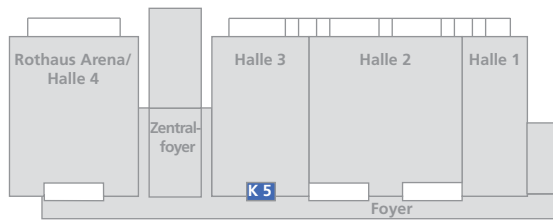

K 5

Konferenzraum 5 – Reihenbestuhlung

- Säulen
- Stühle
- Tische

Technik:
Telefon (analog, ISDN, S0)
W-Lan
Klimatisierung
Verdunkelung

Raumgröße: 115 m²
Plätze: 121