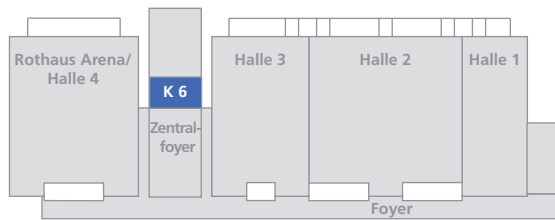

Raumgröße: 115 m²
Plätze: 36

K 5

Konferenzraum 5 – Bankettbestuhlung

- Säulen
- Stühle
- Tische

Technik:
Telefon (analog, ISDN, S0)
W-Lan
Klimatisierung
Verdunkelung

Raumgröße: 115 m²
Plätze: 60

K 6

Konferenzraum 6 – Reihenbestuhlung