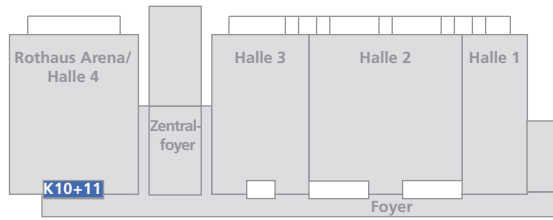

K 10 + 11

Konferenzraum 10 + 11 – Reihenbestuhlung

1. Aufzug
   - Technische Einrichtungen
   - Säulen
   - Stühle
   - Tische
2. **Technik:**
   Telefon (analog, ISDN, S0)
   W-Lan
   Klimatisierung
   Verdunkelung

K10 110 m²
Plätze: 121

K11 110 m²
Plätze: 121