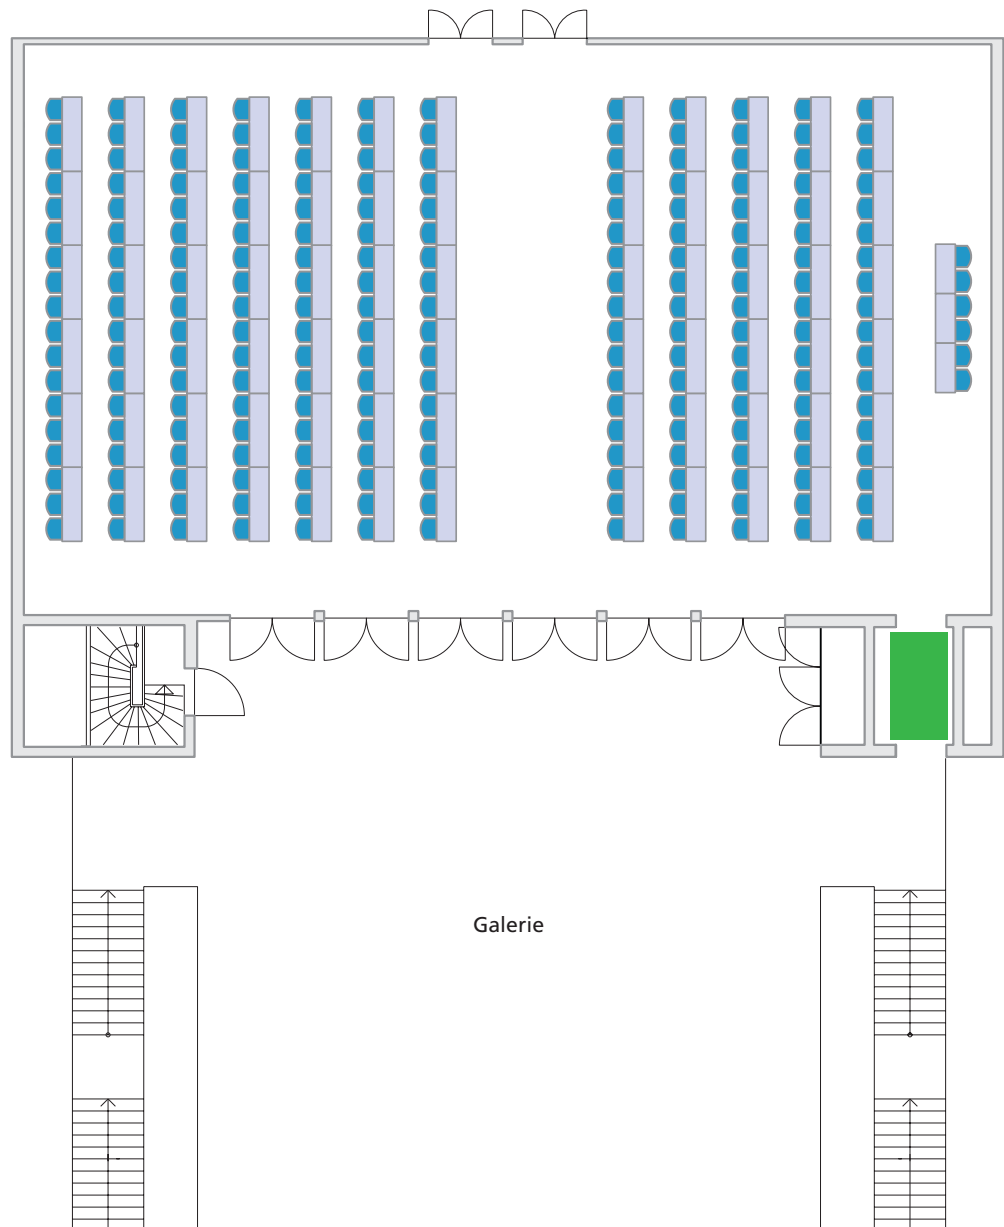

Konferenzraum 6 – Parlamentarische Bestuhlung

- Aufzug
- Säulen
- Stühle
- Tische

Technik:
Telefon (analog, ISDN, S0)
W-Lan
Klimatisierung
Verdunkelung

Raumgröße: 350 m²
Plätze: 216