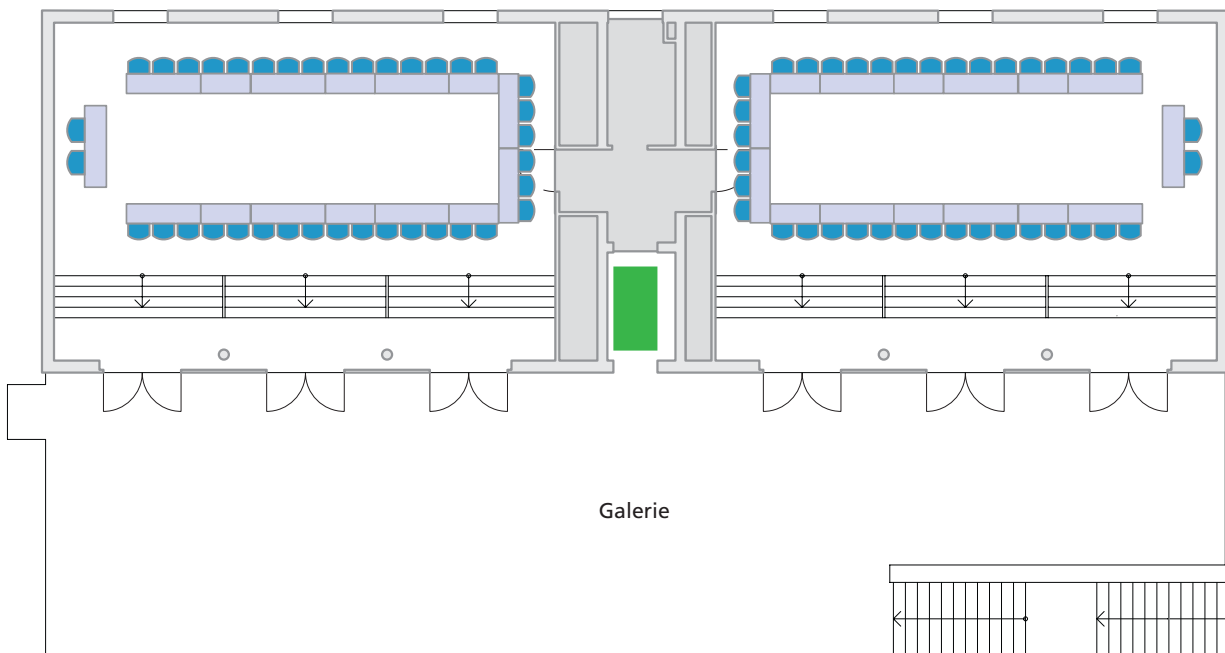

K10 110 m²
Plätze: 72

K11 110 m²
Plätze: 72

K 10 + 11

Konferenzraum 10 + 11 – Konferenzbestuhlung

-  Aufzug
 -  Technische Einrichtungen
 -  Säulen
 -  Stühle
 -  Tische
- Technik:**
Telefon (analog, ISDN, S0)
W-Lan
Klimatisierung
Verdunkelung

K10 110 m²
Plätze: 36

K11 110 m²
Plätze: 36

K 10 + 11

Konferenzraum 10 + 11 – Bankettbestuhlung

-  Aufzug
 -  Technische Einrichtungen
 -  Säulen
 -  Stühle
 -  Tische
- Technik:**
Telefon (analog, ISDN, S0)
W-Lan
Klimatisierung
Verdunkelung