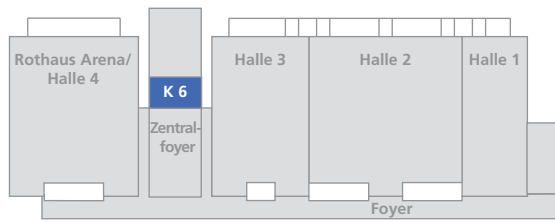

K 6

Konferenzraum 6 – Parlamentarische Bestuhlung

- Aufzug
- Säulen
- Stühle
- Tische

Technik:
Telefon (analog, ISDN, S0)
W-Lan
Klimatisierung
Verdunkelung

Raumgröße: 350 m²
Plätze: 216