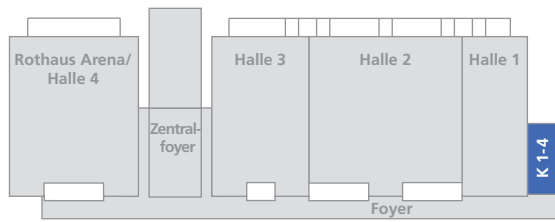

K 1 – 4

Konferenzraum 1-4 – Reihenbestuhlung Gesamtbelegung

-  Aufzug
-  Technische Einrichtungen
-  Säulen
-  Stühle
-  Tische

Technik:
Telefon (analog, ISDN, S0)
W-Lan
Klimatisierung
Verdunkelung

Raumgröße: 300 m²
Plätze: 416

K 1 – 4

Konferenzraum 1-4 – Reihenbestuhlung Gesamtbelegung

-  Aufzug
-  Technische Einrichtungen
-  Säulen
-  Stühle
-  Tische

Technik:
Telefon (analog, ISDN, S0)
W-Lan
Klimatisierung
Verdunkelung

Raumgröße: 300 m²
Plätze: 360

Raumgröße: 300 m²
Plätze: 108

K 1 – 4

Konferenzraum 1-4 – Bankettbestuhlung Gesamtbelegung

-  Aufzug
-  Technische Einrichtungen
-  Säulen
-  Stühle
-  Tische

Technik:
Telefon (analog, ISDN, S0)
W-Lan
Klimatisierung
Verdunkelung

Raumgröße: 300 m²
Plätze: 312

K 1 – 4

Konferenzraum 1-4 – Bankettbestuhlung Gesamtbelegung

-  Aufzug
-  Technische Einrichtungen
-  Säulen
-  Stühle
-  Tische

Technik:
Telefon (analog, ISDN, S0)
W-Lan
Klimatisierung
Verdunkelung