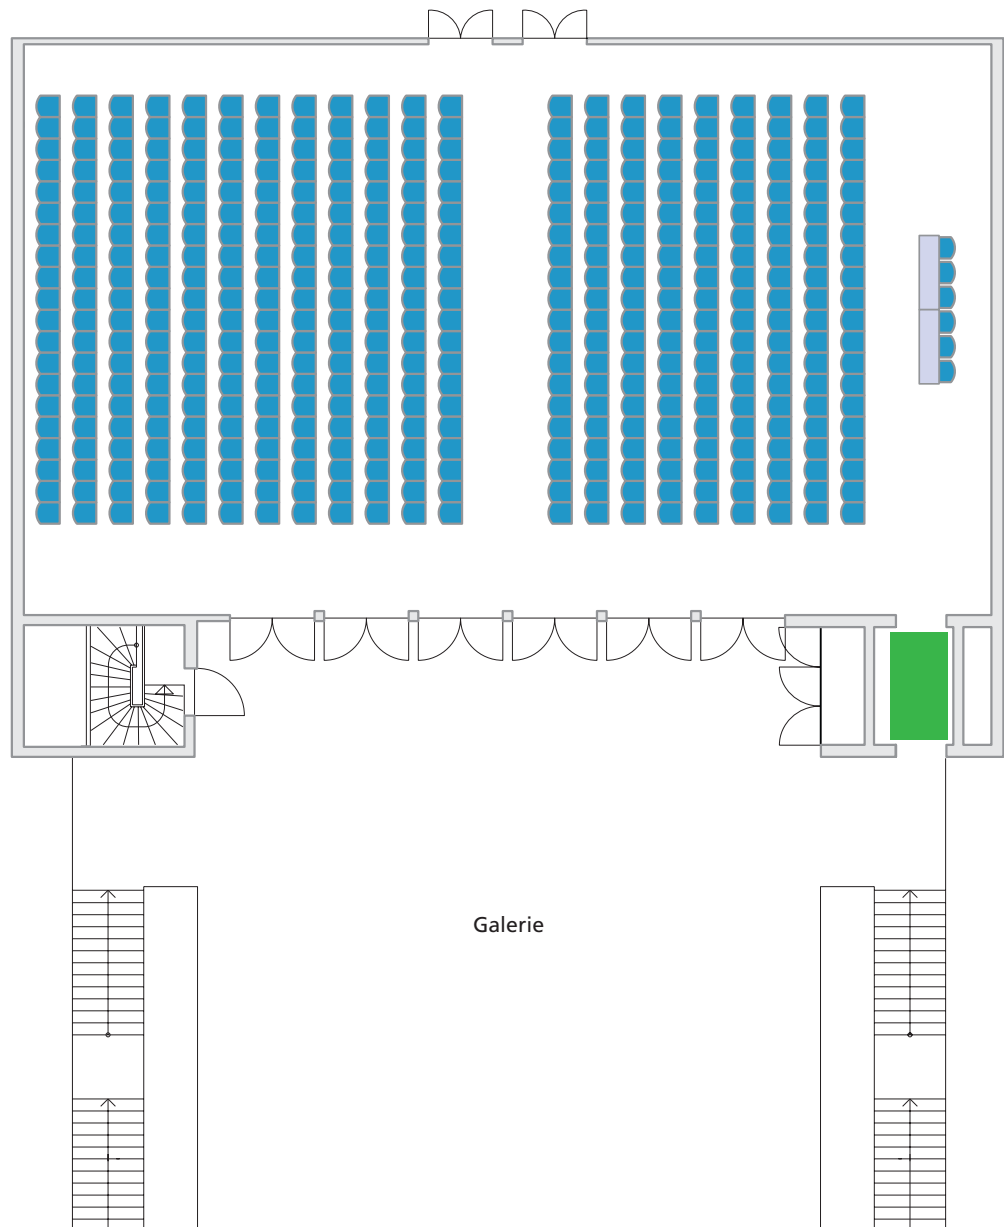

Konferenzraum 6 – Reihenbestuhlung

- Aufzug
- Säulen
- Stühle
- Tische

Technik:
Telefon (analog, ISDN, S0)
W-Lan
Klimatisierung
Verdunkelung

Raumgröße: 350 m²
Plätze: 420