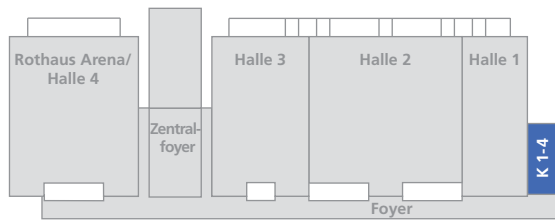

K 1 – 4

Konferenzraum 1-4 – Parlamentarische Bestuhlung Gesamtbelegung

- Aufzug
- Technische Einrichtungen
- Säulen
- Stühle
- Tische

Technik:
Telefon (analog, ISDN, S0)
W-Lan
Klimatisierung
Verdunkelung

Raumgröße: 300 m²
Plätze: 266