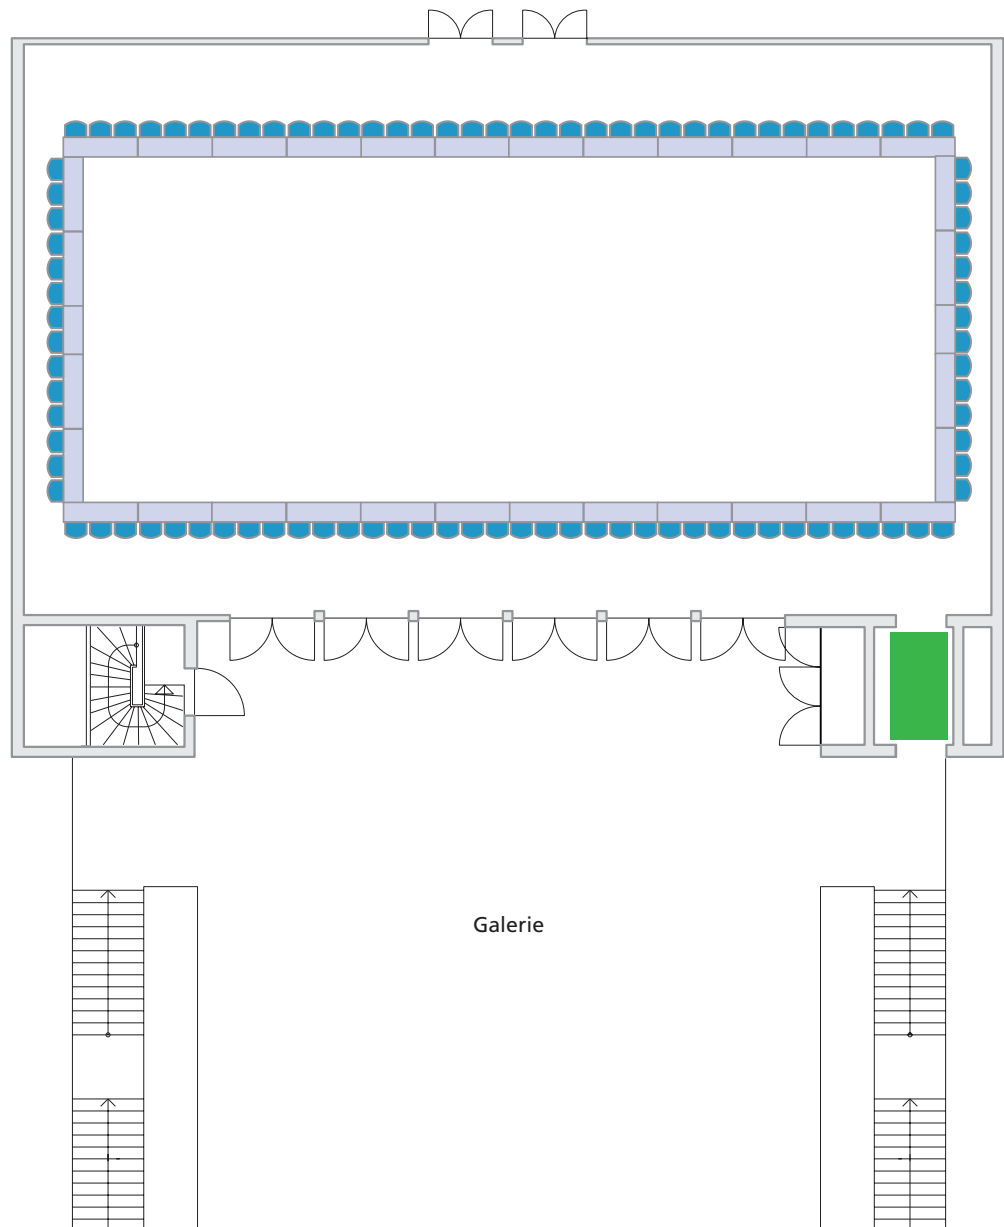

Technik:
Telefon (analog, ISDN, S0)
W-Lan
Klimatisierung
Verdunkelung

Raumgröße: 350 m²
Plätze: 216

K 6

Konferenzraum 6 – Konferenzbestuhlung

-  Aufzug
-  Säulen
-  Stühle
-  Tische

Technik:
Telefon (analog, ISDN, S0)
W-Lan
Klimatisierung
Verdunkelung

Raumgröße: 350 m²
Plätze: 100

K 6

Konferenzraum 6 – Bankettbestuhlung

-  Aufzug
-  Säulen
-  Stühle
-  Tische

Technik:
Telefon (analog, ISDN, S0)
W-Lan
Klimatisierung
Verdunkelung

Raumgröße: 350 m²
Plätze: 224