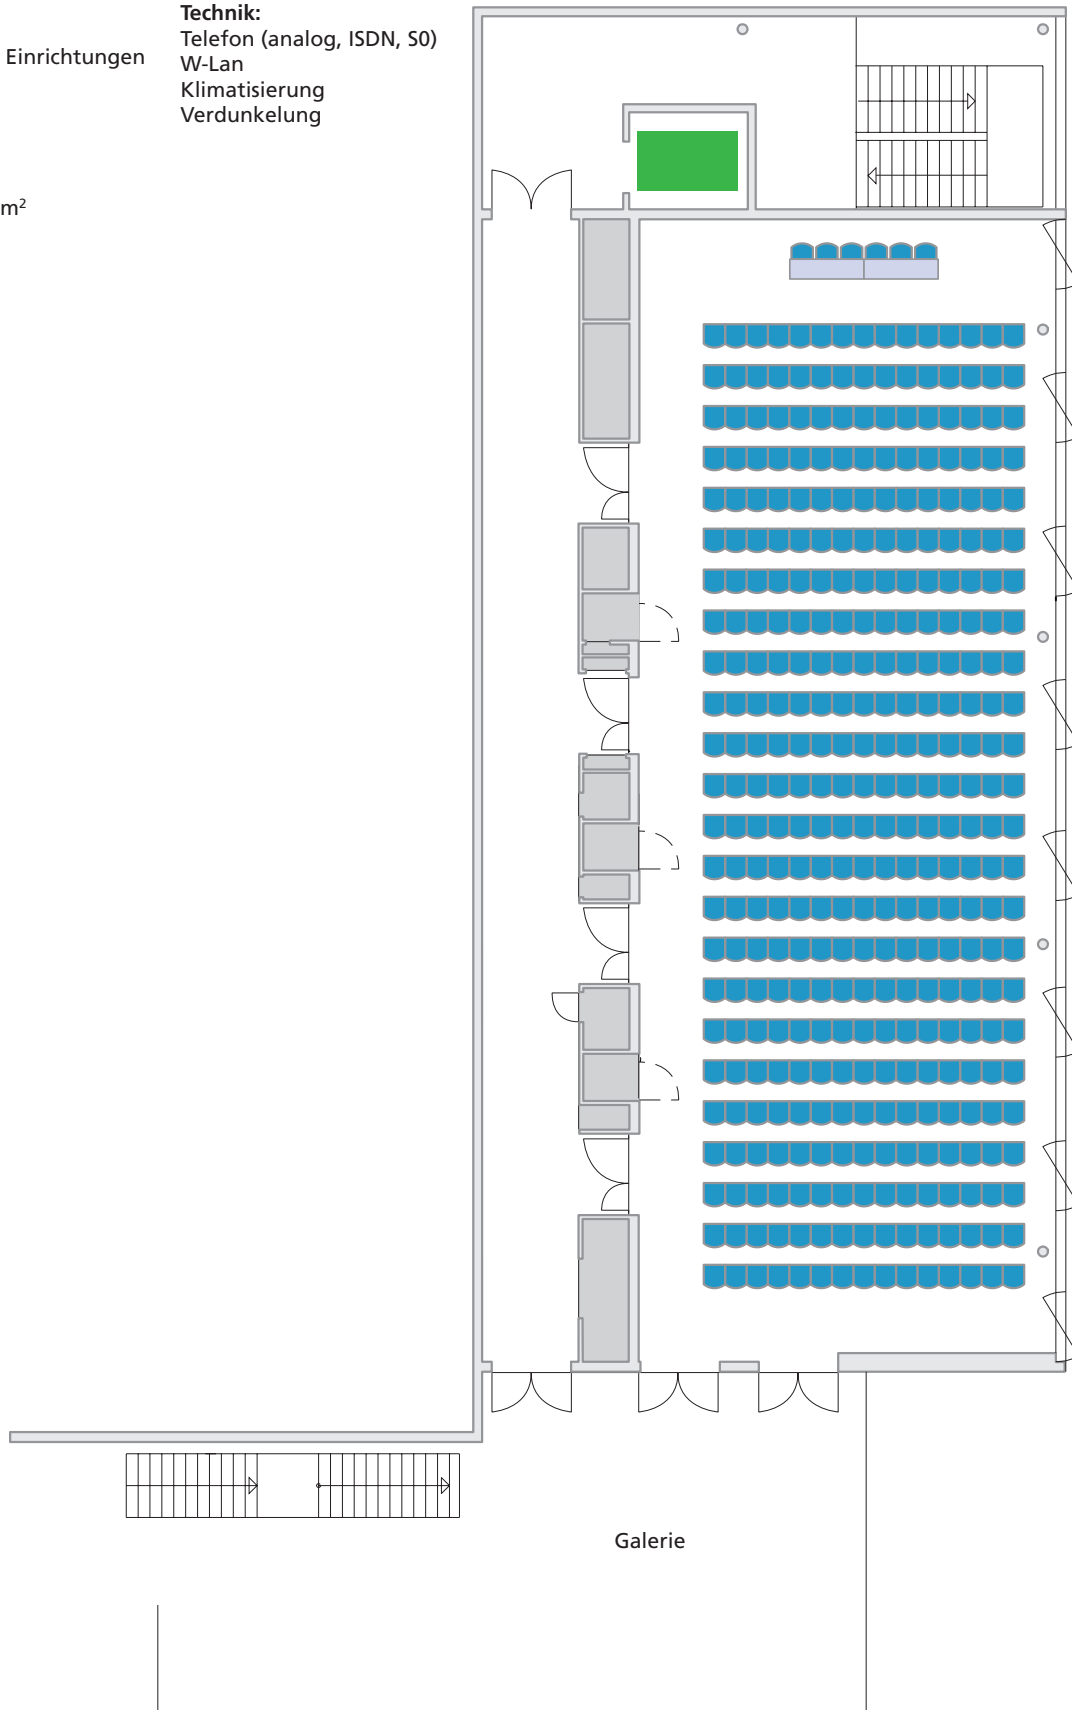

K 1 – 4

Konferenzraum 1-4 – Reihenbestuhlung Gesamtbelegung

-  Aufzug
-  Technische Einrichtungen
-  Säulen
-  Stühle
-  Tische

Technik:
Telefon (analog, ISDN, S0)
W-Lan
Klimatisierung
Verdunkelung

Raumgröße: 300 m²
Plätze: 360

Raumgröße: 300 m²
Plätze: 266

K 1 – 4

Konferenzraum 1-4 – Parlamentarische Bestuhlung Gesamtbelegung

-  Aufzug
-  Technische Einrichtungen
-  Säulen
-  Stühle
-  Tische

Technik:
Telefon (analog, ISDN, S0)
W-Lan
Klimatisierung
Verdunkelung