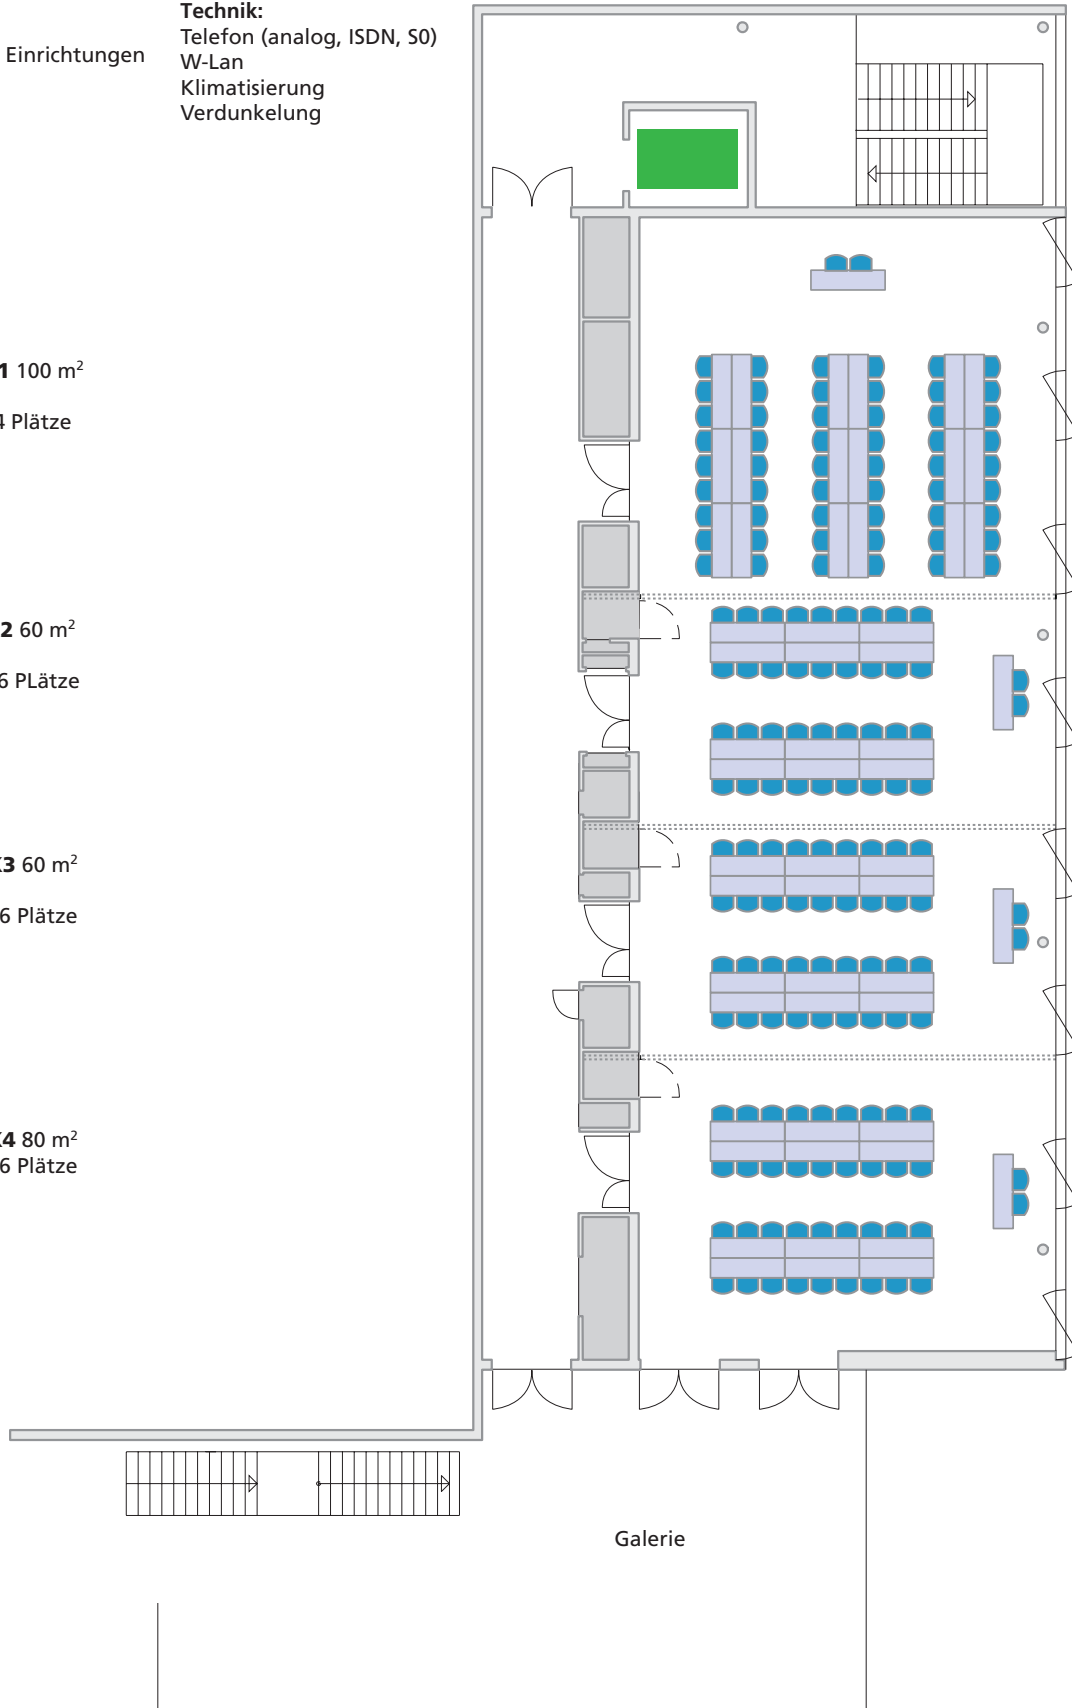

K2 60 m²

36 Plätze

K3 60 m²

36 Plätze

K4 80 m²

40 Plätze

Galerie

Konferenzraum 1-4 – Konferenzbestuhlung Einzelbelegung

K4 80 m²

36 Plätze

Galerie

Konferenzraum 1-4 – Bankettbestuhlung Einzelbelegung

- Aufzug
- Technische Einrichtungen
- Säulen
- Stühle
- Tische

Technik:
 Telefon (analog, ISDN, S0)
 W-Lan
 Klimatisierung
 Verdunkelung

54 Plätze

K2 60 m²

36 Plätze

K3 60 m²

36 Plätze

K4 80 m²

36 Plätze

Galerie

K 5

Konferenzraum 5 – Reihenbestuhlung

- Säulen
- Stühle
- Tische

Technik:
Telefon (analog, ISDN, S0)
W-Lan
Klimatisierung
Verdunkelung

Raumgröße: 115 m²
Plätze: 121

K 5

Konferenzraum 5 – Parlamentarische Bestuhlung