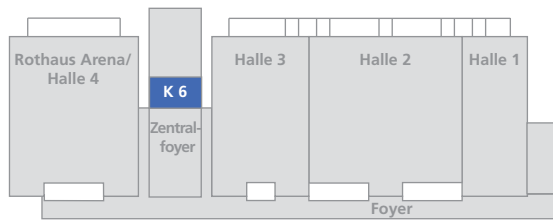

K 6

Konferenzraum 6 – Bankettbestuhlung

- Aufzug
- Säulen
- Stühle
- Tische

Technik:
Telefon (analog, ISDN, S0)
W-Lan
Klimatisierung
Verdunkelung

Raumgröße: 350 m²
Plätze: 224