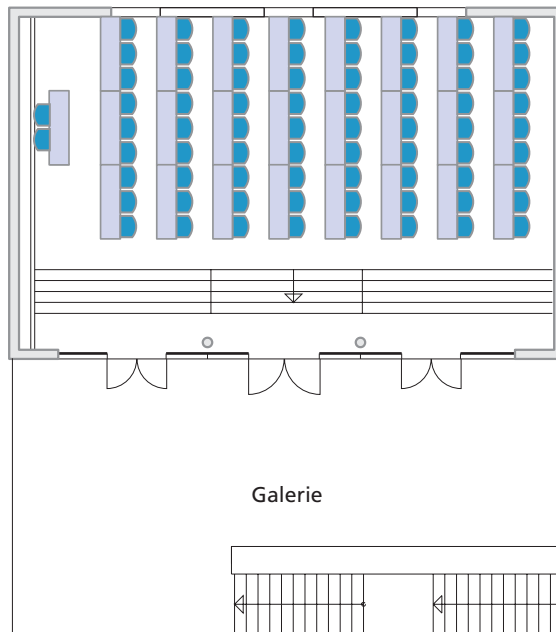

K 5

Konferenzraum 5 – Reihenbestuhlung

- Säulen
- Stühle
- Tische

Technik:
Telefon (analog, ISDN, S0)
W-Lan
Klimatisierung
Verdunkelung

Raumgröße: 115 m²
Plätze: 121

K 5

Konferenzraum 5 – Parlamentarische Bestuhlung

- Säulen
- Stühle
- Tische

Technik:
Telefon (analog, ISDN, S0)
W-Lan
Klimatisierung
Verdunkelung

Raumgröße: 115 m²
Plätze: 72

K 5

Konferenzraum 5 – Konferenzbestuhlung

- Säulen
- Stühle
- Tische

Technik:
Telefon (analog, ISDN, S0)
W-Lan
Klimatisierung
Verdunkelung