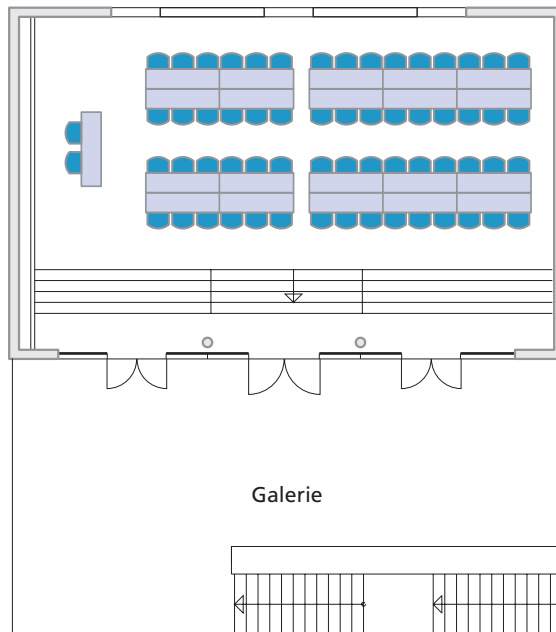

K 5

Konferenzraum 5 – Reihenbestuhlung

- Säulen
- Stühle
- Tische

Technik:
Telefon (analog, ISDN, S0)
W-Lan
Klimatisierung
Verdunkelung

Raumgröße: 115 m²
Plätze: 121

K 5

Konferenzraum 5 – Parlamentarische Bestuhlung

- Säulen
- Stühle
- Tische

Technik:
Telefon (analog, ISDN, S0)
W-Lan
Klimatisierung
Verdunkelung

Raumgröße: 115 m²
Plätze: 72

K 5

Konferenzraum 5 – Konferenzbestuhlung

- Säulen
- Stühle
- Tische

Technik:
Telefon (analog, ISDN, S0)
W-Lan
Klimatisierung
Verdunkelung

Raumgröße: 115 m²
Plätze: 36

K 5

Konferenzraum 5 – Bankettbestuhlung

- Säulen
- Stühle
- Tische

Technik:
Telefon (analog, ISDN, S0)
W-Lan
Klimatisierung
Verdunkelung

Raumgröße: 115 m²
Plätze: 60

K 6

Konferenzraum 6 – Reihenbestuhlung