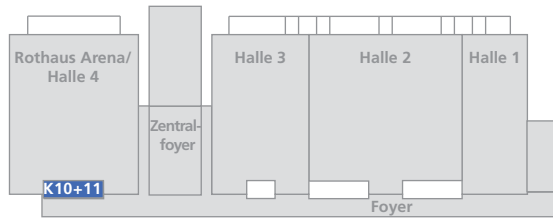

K 10 + 11

Konferenzraum 10 + 11 – Parlamentarische Bestuhlung

1. Aufzug
   - Technische Einrichtungen
   - Säulen
   - Stühle
   - Tische
2. **Technik:**
   Telefon (analog, ISDN, S0)
   W-Lan
   Klimatisierung
   Verdunkelung

K10 110 m²
Plätze: 72

K11 110 m²
Plätze: 72