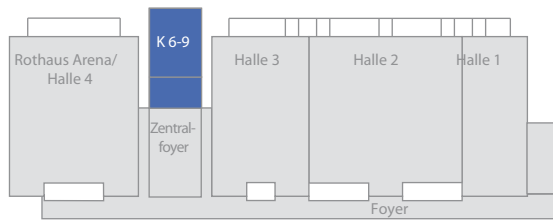

## Konferenzraum 6-9 – Reihenbestuhlung

-  Aufzug
-  Säulen
-  Stühle
-  Tische

Technik:  
Telefon (analog, ISDN, S0)  
W-Lan  
Klimatisierung  
Verdunkelung

Raumgröße: 800 m<sup>2</sup>  
Plätze: 1.120

Die Konferenzräume 6 bis 9 sind mit einer induktiven Höranlage nach DIN EN 60118-4 ausgestattet.