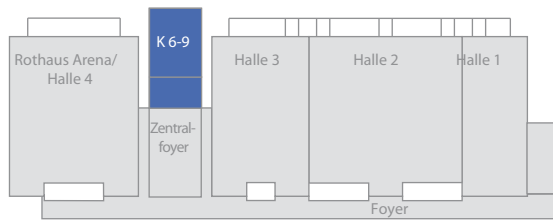

K 6 – 9

Konferenzraum 6-9 – Reihenbestuhlung Einzelbelegung

-  Aufzug
-  Säulen
-  Stühle
-  Tische

Technik:
Telefon (analog, ISDN, S0)
W-Lan
Klimatisierung
Verdunkelung

Die Konferenzräume 6 bis 9 sind mit einer induktiven Höranlage nach DIN EN 60118-4 ausgestattet.

K8 222 m²
304 Plätze

K7 222 m²
304 Plätze

K9 136 m²
180 Plätze

K6 136 m²
180 Plätze