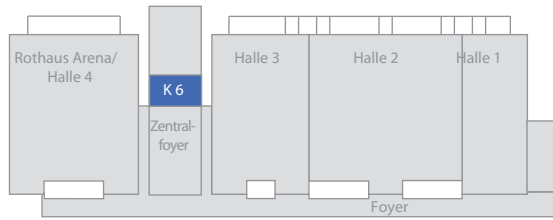

K 6

Konferenzraum 6 – Reihenbestuhlung

-  Aufzug
-  Säulen
-  Stühle
-  Tische

Technik:
Telefon (analog, ISDN, S0)
W-Lan
Klimatisierung
Verdunkelung

Raumgröße: 350 m²
Plätze: 420