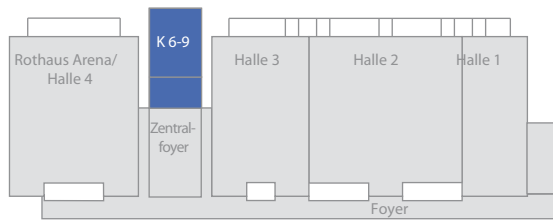

K 6 – 9

Konferenzraum 6-9 – Bankettbestuhlung

- Aufzug
- Säulen
- Stühle
- Tische

Technik:
Telefon (analog, ISDN, S0)
W-Lan
Klimatisierung
Verdunkelung

Raumgröße: 700 m²
Plätze: 462

Die Konferenzräume 6 bis 9 sind mit einer induktiven Höranlage nach DIN EN 60118-4 ausgestattet.