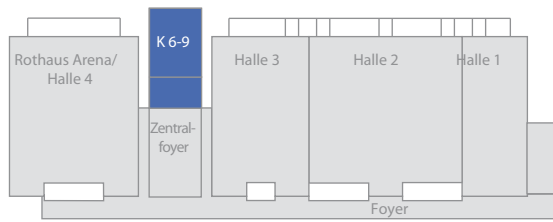

K 6 – 9

Konferenzraum 6-9 – Galabestuhlung

- Aufzug
- Säulen
- Stühle
- Tische

Technik:
Telefon (analog, ISDN, S0)
W-Lan
Klimatisierung
Verdunkelung

Raumgröße: 700 m²
Plätze: 488

Die Konferenzräume 6 bis 9 sind mit einer induktiven Höranlage nach DIN EN 60118-4 ausgestattet.