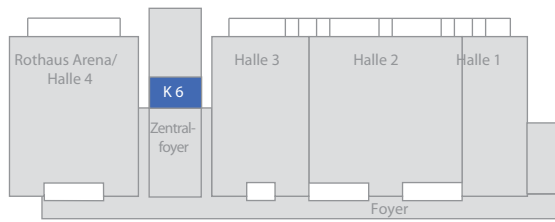

## Konferenzraum 6 – Parlamentarische Bestuhlung

-  Aufzug
-  Säulen
-  Stühle
-  Tische

Technik:  
Telefon (analog, ISDN, S0)  
W-Lan  
Klimatisierung  
Verdunkelung

Raumgröße: 350 m<sup>2</sup>  
Plätze: 216