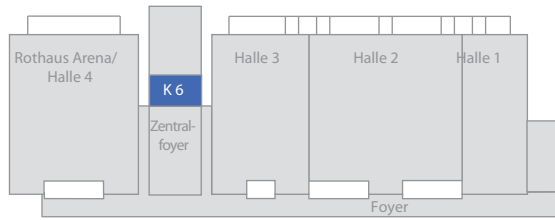

## Konferenzraum 6 – Konferenzbestuhlung

-  Aufzug
-  Säulen
-  Stühle
-  Tische

Technik:  
Telefon (analog, ISDN, S0)  
W-Lan  
Klimatisierung  
Verdunkelung

Raumgröße: 350 m<sup>2</sup>  
Plätze: 100