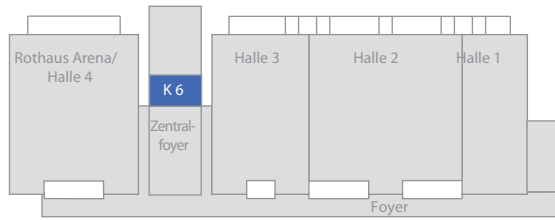

K 6

Konferenzraum 6 – Bankettbestuhlung

-  Aufzug
-  Säulen
-  Stühle
-  Tische

Technik:
Telefon (analog, ISDN, S0)
W-Lan
Klimatisierung
Verdunkelung

Raumgröße: 350 m²
Plätze: 224