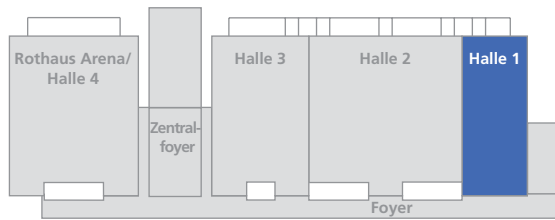

Geländeübersicht

Freigelände gesamt: ca. 81.000 m²

Offizielle Anschrift:
 Messe Freiburg
 Neuer Messplatz 1
 79108 Freiburg

Zufahrt Backstage/Lieferadresse:
 Messe Freiburg
 Hermann-Mitsch-Straße 3
 79108 Freiburg

Haltestellen
 Technische Fakultät/
 Messe Freiburg
 Breisgau-S-Bahn
 VAG Straßenbahnlinie 4
 VAG Buslinie 10

Halle 1 – 4

Hallenfläche: 21.200 m² (inkl. Foyer)

- Konferenzräume
- Service Räume
- Kassenhäuschen
- Technische Einrichtungen
- Aufzug

Halle 1

Hallengröße: 2.400 m²

- Service Räume
-  Kassenhäuschen
- Technische Einrichtungen
- Säulen
- Aufzug
- F • D Feuerlöscher und Druckmelder (sind freizuhalten)

Bei Einzelbelegung der Halle 1 sind die Tore 1 – 3 freizuhalten, die Tore A – E müssen nicht freigehalten werden.

Halle 1

Technik

Hallengröße: 2.400 m²

- Service Räume
-  Kassenhäuschen
-  Technische Einrichtungen
- Medienkanäle
Strom, Wasser, Druckluft,
Telekommunikation
Bodenbelastung max. 50 kN/m²
Medienkanäle max 25 kN/m²
- Säulen
-  Aufzug
- ● D Feuerlöscher und Druckmelder
(sind freizuhalten)
- LH **Lichte Höhe in m**
- LB **Lichte Breite in m**