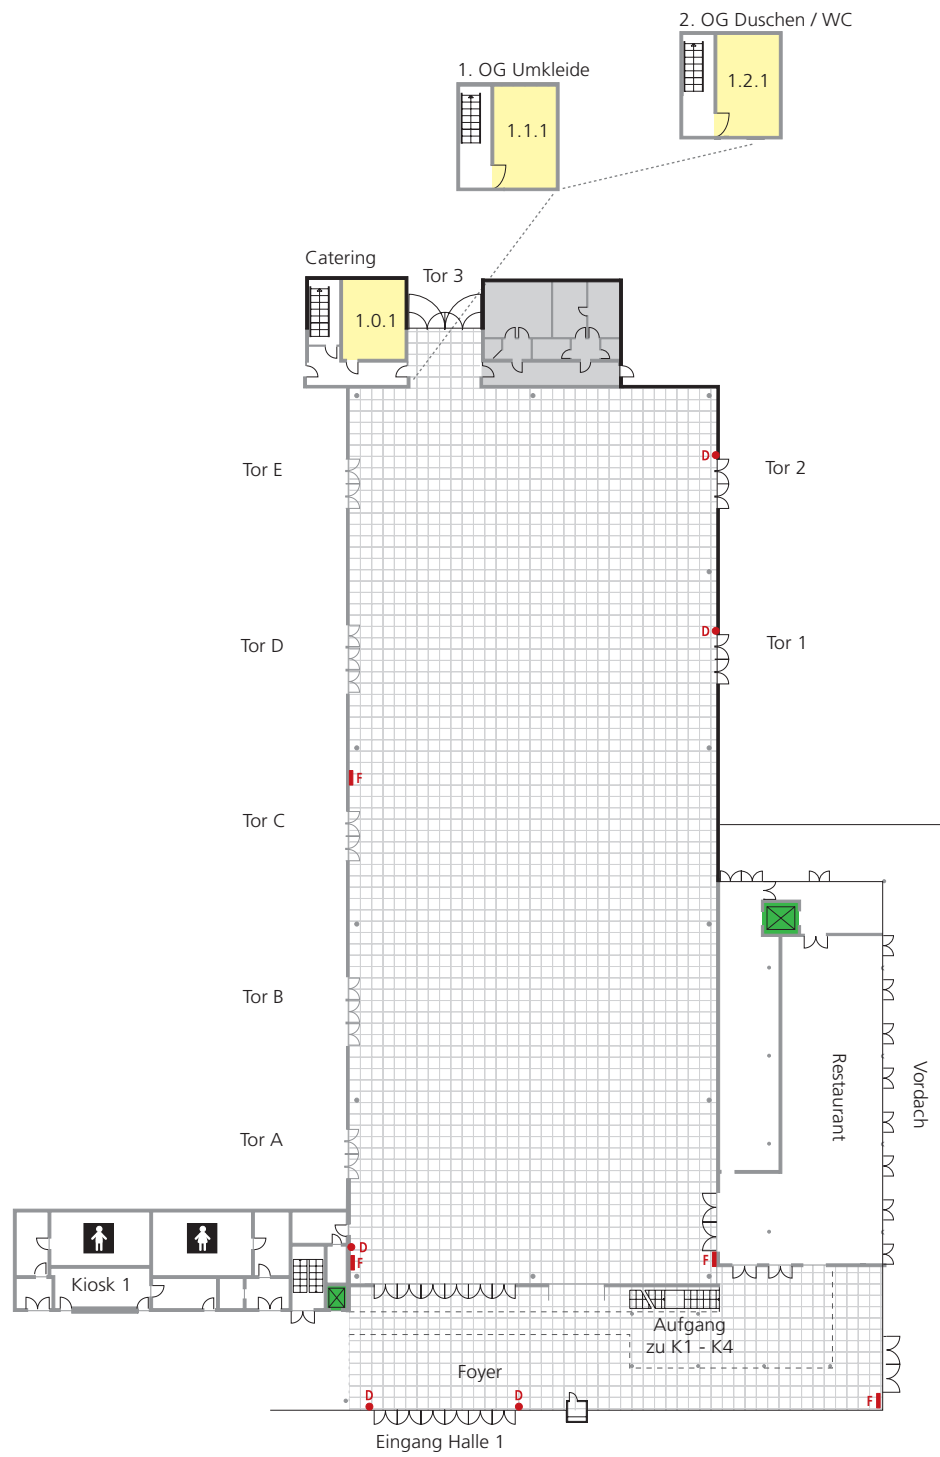

Haltestellen
 Technische Fakultät/
 Messe Freiburg
 Breisgau-S-Bahn
 VAG Straßenbahnlinie 4
 VAG Buslinie 10

Halle 1 – 4

Hallenfläche: 21.200 m² (inkl. Foyer)

- Konferenzräume
- Service Räume
- Kassenhäuschen
- Technische Einrichtungen
- Aufzug

Halle 1

Hallengröße: 2.400 m²

- Service Räume
-  Kassenhäuschen
- Technische Einrichtungen
- Säulen
- Aufzug
- F • D Feuerlöscher und Druckmelder (sind freizuhalten)

Bei Einzelbelegung der Halle 1 sind die Tore 1 – 3 freizuhalten, die Tore A – E müssen nicht freigehalten werden.

Halle 1

Technik

Hallengröße: 2.400 m²

- Service Räume
-  Kassenhäuschen
-  Technische Einrichtungen
- Medienkanäle
Strom, Wasser, Druckluft,
Telekommunikation
Bodenbelastung max. 50 kN/m²
Medienkanäle max 25 kN/m²
- Säulen
-  Aufzug
- ● D Feuerlöscher und Druckmelder
(sind freizuhalten)
- LH **Lichte Höhe in m**
- LB **Lichte Breite in m**

Bei Einzelbelegung der Halle 1 sind die Tore 1 – 3 freizuhalten, die Tore A – E müssen nicht freigehalten werden.