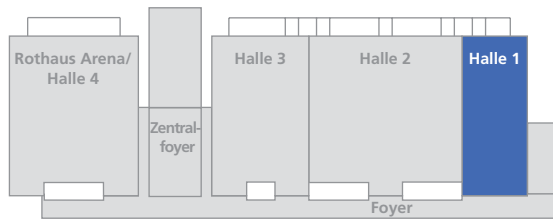

Geländeübersicht

Freigelände gesamt: ca. 81.000 m²

Offizielle Anschrift:
 Messe Freiburg
 Neuer Messplatz 1
 79108 Freiburg

Zufahrt Backstage/Lieferadresse:
 Messe Freiburg
 Hermann-Mitsch-Straße 3
 79108 Freiburg

Haltestellen
 Technische Fakultät/
 Messe Freiburg
 Breisgau-S-Bahn
 VAG Straßenbahnlinie 4
 VAG Buslinie 10

Halle 1 – 4

Hallenfläche: 21.200 m² (inkl. Foyer)

- Konferenzräume
- Service Räume
- Kassenhäuschen
- Technische Einrichtungen
- Aufzug

Halle 1

Hallengröße: 2.400 m²

- Service Räume
-  Kassenhäuschen
- Technische Einrichtungen
- Säulen
- Aufzug
- F • D Feuerlöscher und Druckmelder (sind freizuhalten)

Bei Einzelbelegung der Halle 1 sind die Tore 1 – 3 freizuhalten, die Tore A – E müssen nicht freigehalten werden.

Halle 1

Technik

Hallengröße: 2.400 m²

- Service Räume
-  Kassenhäuschen
-  Technische Einrichtungen
- Medienkanäle
Strom, Wasser, Druckluft,
Telekommunikation
Bodenbelastung max. 50 kN/m²
Medienkanäle max 25 kN/m²
- Säulen
-  Aufzug
- ● D Feuerlöscher und Druckmelder
(sind freizuhalten)
- LH **Lichte Höhe in m**
- LB **Lichte Breite in m**