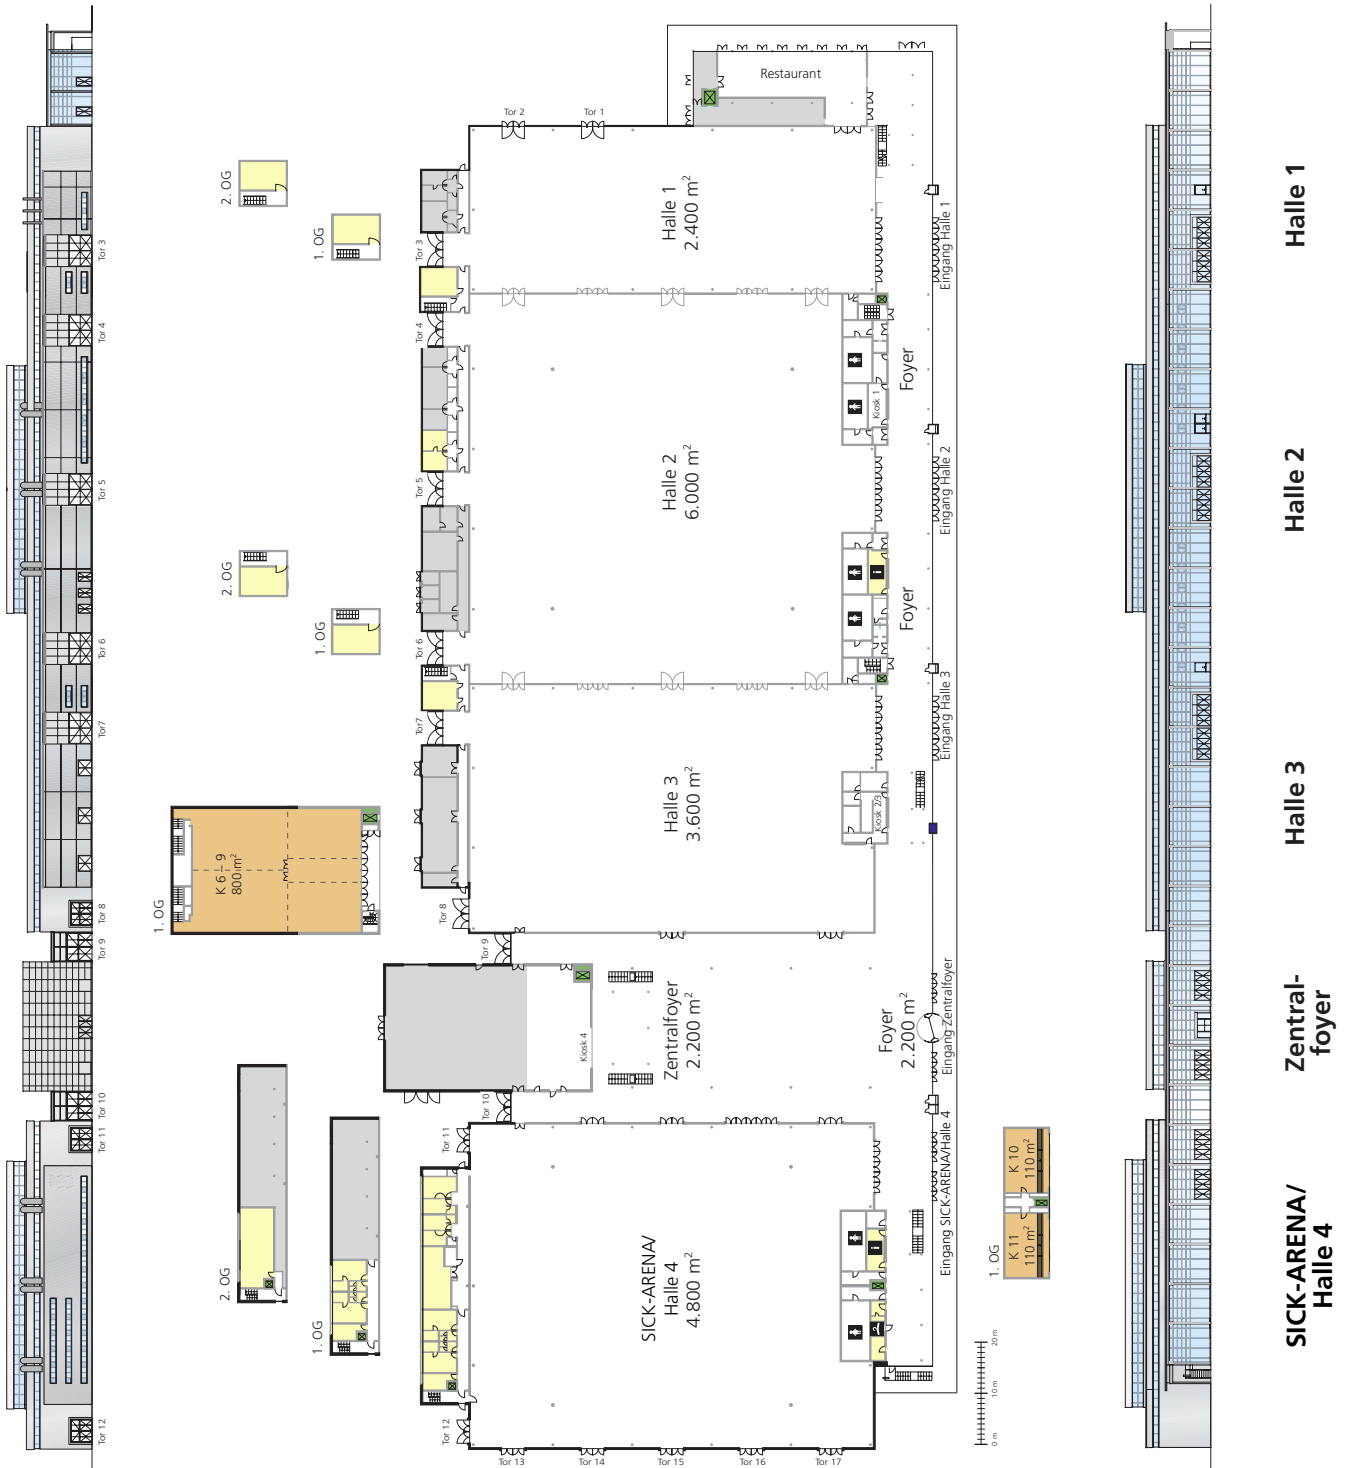

Geländeübersicht

Freigelände gesamt: ca. 81.000 m²

Offizielle Anschrift:
 Messe Freiburg
 Neuer Messplatz 1
 79108 Freiburg

Zufahrt Backstage/Lieferadresse:
 Messe Freiburg
 Hermann-Mitsch-Straße 3
 79108 Freiburg

Haltestellen
 Technische Fakultät/
 Messe Freiburg
 Breisgau-S-Bahn
 VAG Straßenbahnlinie 4
 VAG Buslinie 10

Halle 1 – 4

Hallenfläche: 21.200 m² (inkl. Foyer)

- Konferenzräume
- Service Räume
- Kassenhäuschen
- Technische Einrichtungen
- Aufzug

Halle 1

Hallengröße: 2.400 m²

- Service Räume
-  Kassenhäuschen
- Technische Einrichtungen
- Säulen
- Aufzug
- F • D Feuerlöscher und Druckmelder (sind freizuhalten)

Bei Einzelbelegung der Halle 1 sind die Tore 1 – 3 freizuhalten, die Tore A – E müssen nicht freigehalten werden.

Halle 1

Technik

Hallengröße: 2.400 m²

- Service Räume
-  Kassenhäuschen
-  Technische Einrichtungen
- Medienkanäle
Strom, Wasser, Druckluft,
Telekommunikation
Bodenbelastung max. 50 kN/m²
Medienkanäle max 25 kN/m²
- Säulen
-  Aufzug
- ● D Feuerlöscher und Druckmelder
(sind freizuhalten)
- LH **Lichte Höhe in m**
- LB **Lichte Breite in m**