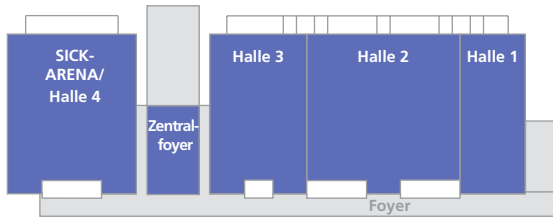

Geländeübersicht

Freigelände gesamt: ca. 81.000 m²

Offizielle Anschrift:
 Messe Freiburg
 Neuer Messplatz 1
 79108 Freiburg

Zufahrt Backstage/Lieferadresse:
 Messe Freiburg
 Hermann-Mitsch-Straße 3
 79108 Freiburg

Haltestellen
 Technische Fakultät/
 Messe Freiburg
 Breisgau-S-Bahn
 VAG Straßenbahnlinie 4
 VAG Buslinie 10

Halle 1 – 4

Hallenfläche: 21.200 m² (inkl. Foyer)

- Konferenzräume
- Service Räume
- Kassenhäuschen
- Technische Einrichtungen
- Aufzug

Halle 1

Hallengröße: 2.400 m²

- Service Räume
-  Kassenhäuschen
- Technische Einrichtungen
- Säulen
- Aufzug
- F • D Feuerlöscher und Druckmelder (sind freizuhalten)

Bei Einzelbelegung der Halle 1 sind die Tore 1 – 3 freizuhalten, die Tore A – E müssen nicht freigehalten werden.

Halle 1

Technik

Hallengröße: 2.400 m²

- Service Räume
-  Kassenhäuschen
-  Technische Einrichtungen
- Medienkanäle
Strom, Wasser, Druckluft,
Telekommunikation
Bodenbelastung max. 50 kN/m²
Medienkanäle max 25 kN/m²
- Säulen
-  Aufzug
- ● D Feuerlöscher und Druckmelder
(sind freizuhalten)
- LH **Lichte Höhe in m**
- LB **Lichte Breite in m**