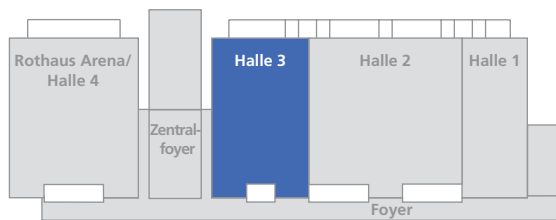

Zufahrt Backstage/Lieferadresse:
 Messe Freiburg
 Hermann-Mitsch-Straße 3
 79108 Freiburg

Haltestellen
 Technische Fakultät/
 Messe Freiburg
 Breisgau-S-Bahn
 VAG Straßenbahnlinie 4
 VAG Buslinie 10

Halle 1 – 4

Hallenfläche: 21.200 m² (inkl. Foyer)

- Konferenzräume
- Service Räume
- Kassenhäuschen
- Technische Einrichtungen
- Aufzug

Halle 3

Hallengröße: 3.600 m

- Service Räume
- Technische Einrichtungen
- Säulen
- Aufzug
- Geldautomat
- Feuerlöscher und Druckmelder (sind freizuhalten)

Bei Einzelbelegung der Halle 3 sind die Tore 7 & 8 sowie M & L freizuhalten, die Tore F – J müssen nicht freizuhalten werden.

0 m 5 m 10 m

Halle 3

Technik

Hallengröße: 3.600 m²

- Service Räume
- Technische Einrichtungen
- Medienkanäle
Strom, Wasser, Druckluft,
Telekommunikation
Bodenbelastung max. 50 kN/m²
Medienkanäle max 25 kN/m²
- Säulen
- Aufzug
- Geldautomat
- • D Feuerlöscher und Druckmelder
(sind freizuhalten)
- LH Lichte Höhe in m
- LB Lichte breite in m

Bei Einzelbelegung der Halle 3 sind die Tore 7 & 8 sowie M & L freizuhalten, die Tore F – J müssen nicht freizuhalten werden.