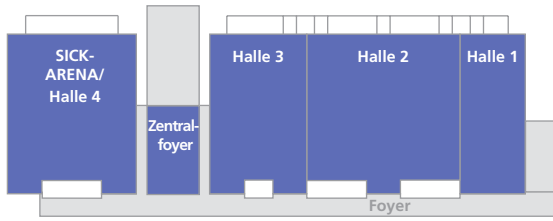

Geländeübersicht

Freigelände gesamt: ca. 81.000 m²

Haltestelle Rennweg
 VAG Straßenbahnlinie 5

Haltestelle
 Messe Freiburg
 VAG Buslinie 10

Freiburg

Messe Freiburg

Etage Tagungcenter
 im Solar Info Center

Offizielle Anschrift:
 Messe Freiburg
 Neuer Messplatz 1
 79108 Freiburg

Zufahrt Backstage/Lieferadresse:
 Messe Freiburg
 Hermann-Mitsch-Straße 3
 79108 Freiburg

Haltestellen
 Technische Fakultät/
 Messe Freiburg
 Breisgau-S-Bahn
 VAG Straßenbahnlinie 4
 VAG Buslinie 10

Halle 1 – 4

Hallenfläche: 21.200 m² (inkl. Foyer)

- Konferenzräume
- Service Räume
- Kassenhäuschen
- Technische Einrichtungen
- Aufzug

Halle 3

Hallengröße: 3.600 m

- Service Räume
- Technische Einrichtungen
- Säulen
- Aufzug
- Geldautomat
- Feuerlöscher und Druckmelder (sind freizuhalten)

Bei Einzelbelegung der Halle 3 sind die Tore 7 & 8 sowie M & L freizuhalten, die Tore F – J müssen nicht freizuhalten werden.

0 m 5 m 10 m

Halle 3

Technik

Hallengröße: 3.600 m²

- Service Räume
- Technische Einrichtungen
- Medienkanäle
Strom, Wasser, Druckluft,
Telekommunikation
Bodenbelastung max. 50 kN/m²
Medienkanäle max 25 kN/m²
- Säulen
- Aufzug
- Geldautomat
- • D Feuerlöscher und Druckmelder
(sind freizuhalten)
- LH Lichte Höhe in m
- LB Lichte breite in m