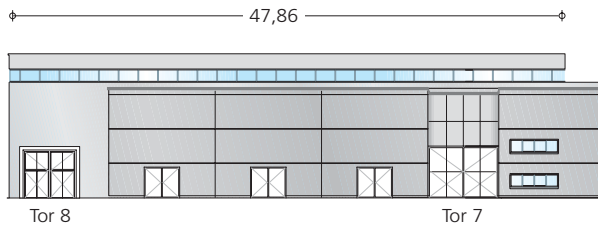

Hallenfläche: 21.200 m² (inkl. Foyer)

- Konferenzräume
- Service Räume
- Kassenhäuschen
- Technische Einrichtungen
- Aufzug

Halle 3

Hallengröße: 3.600 m

- Service Räume
- Technische Einrichtungen
- Säulen
- Aufzug
- Geldautomat
- Feuerlöscher und Druckmelder (sind freizuhalten)

Bei Einzelbelegung der Halle 3 sind die Tore 7 & 8 sowie M & L freizuhalten, die Tore F – J müssen nicht freizuhalten werden.

0 m 5 m 10 m

Halle 3

Technik

Hallengröße: 3.600 m²

- Service Räume
- Technische Einrichtungen
- Medienkanäle
Strom, Wasser, Druckluft,
Telekommunikation
Bodenbelastung max. 50 kN/m²
Medienkanäle max 25 kN/m²
- Säulen
- Aufzug
- Geldautomat
- • D Feuerlöscher und Druckmelder
(sind freizuhalten)
- LH Lichte Höhe in m
- LB Lichte breite in m

Bei Einzelbelegung der Halle 3 sind die Tore 7 & 8 sowie M & L freizuhalten, die Tore F – J müssen nicht freizuhalten werden.