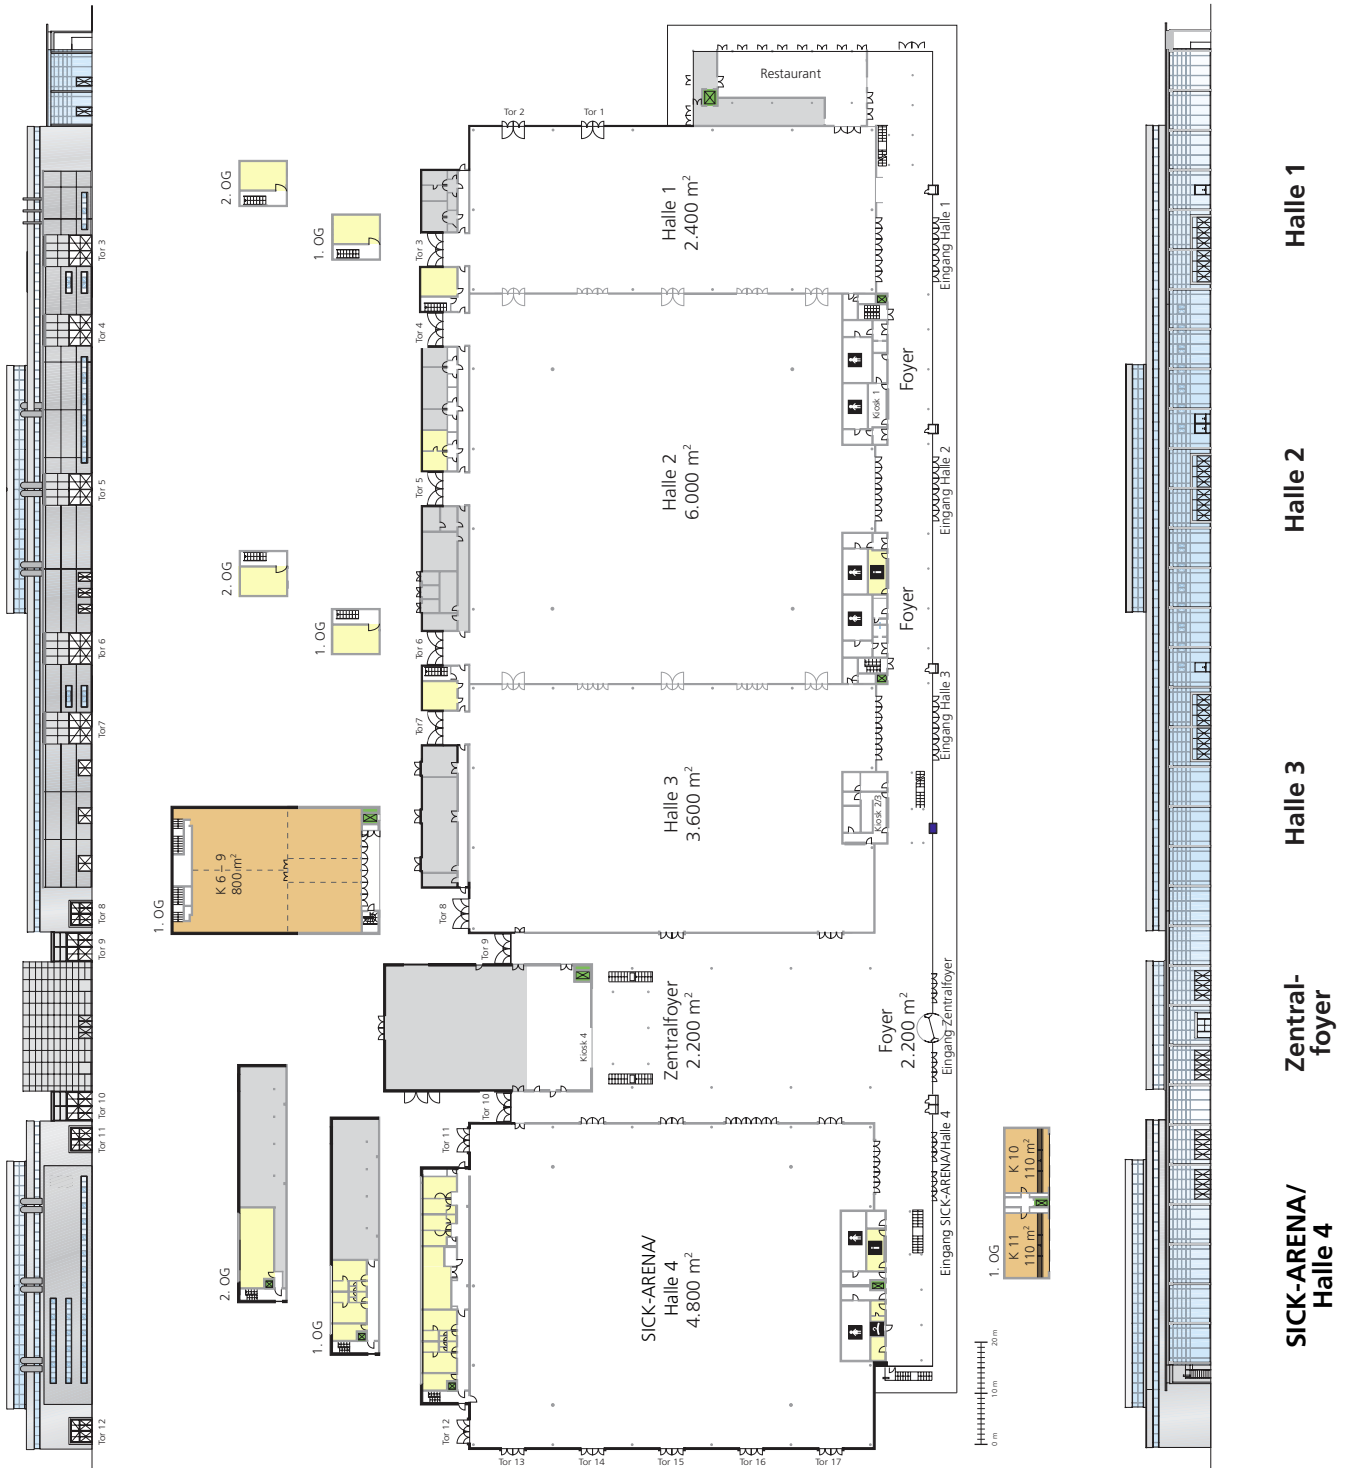

Hallenfläche: 21.200 m² (inkl. Foyer)

- Konferenzräume
- Service Räume
- Kassenhäuschen
- Technische Einrichtungen
- Aufzug

Halle 3

Hallengröße: 3.600 m

- Service Räume
- Technische Einrichtungen
- Säulen
- Aufzug
- Geldautomat
- Feuerlöscher und Druckmelder (sind freizuhalten)

Bei Einzelbelegung der Halle 3 sind die Tore 7 & 8 sowie M & L freizuhalten, die Tore F – J müssen nicht freizuhalten werden.

0 m 5 m 10 m

Halle 3

Technik

Hallengröße: 3.600 m²

- Service Räume
- Technische Einrichtungen
- Medienkanäle
Strom, Wasser, Druckluft,
Telekommunikation
Bodenbelastung max. 50 kN/m²
Medienkanäle max 25 kN/m²
- Säulen
- Aufzug
- Geldautomat
- • D Feuerlöscher und Druckmelder
(sind freizuhalten)
- LH Lichte Höhe in m
- LB Lichte breite in m

Bei Einzelbelegung der Halle 3 sind die Tore 7 & 8 sowie M & L freizuhalten, die Tore F – J müssen nicht freizuhalten werden.