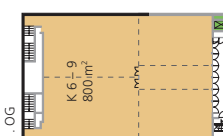

Hallenfläche: 21.200 m² (inkl. Foyer)

- Konferenzräume
- Service Räume
- Kassenhäuschen
- Technische Einrichtungen
- Aufzug

Halle 3

Hallengröße: 3.600 m

- Service Räume
- Technische Einrichtungen
- Säulen
- Aufzug
- Geldautomat
- Feuerlöscher und Druckmelder (sind freizuhalten)

Bei Einzelbelegung der Halle 3 sind die Tore 7 & 8 sowie M & L freizuhalten, die Tore F – J müssen nicht freizuhalten werden.

0 m 5 m 10 m

Halle 3

Technik

Hallengröße: 3.600 m²

- Service Räume
- Technische Einrichtungen
- Medienkanäle
Strom, Wasser, Druckluft,
Telekommunikation
Bodenbelastung max. 50 kN/m²
Medienkanäle max 25 kN/m²
- Säulen
- Aufzug
- Geldautomat
- • D Feuerlöscher und Druckmelder
(sind freizuhalten)
- LH Lichte Höhe in m
- LB Lichte breite in m