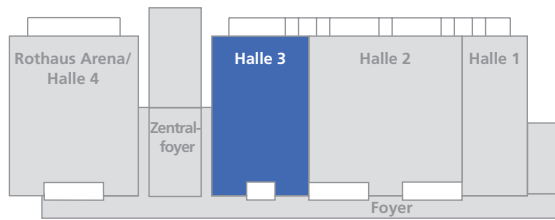

Geländeübersicht

Freigelände gesamt: ca. 81.000 m²

Haltestelle Rennweg
 VAG Straßenbahnlinie 5

Haltestelle
 Messe Freiburg
 VAG Buslinie 10

Freiburg

Messe Freiburg

Etage Tagungcenter
 im Solar Info Center

Offizielle Anschrift:
 Messe Freiburg
 Neuer Messplatz 1
 79108 Freiburg

Zufahrt Backstage/Lieferadresse:
 Messe Freiburg
 Hermann-Mitsch-Straße 3
 79108 Freiburg

Haltestellen
 Technische Fakultät/
 Messe Freiburg
 Breisgau-S-Bahn
 VAG Straßenbahnlinie 4
 VAG Buslinie 10

Halle 1 – 4

Hallenfläche: 21.200 m² (inkl. Foyer)

- Konferenzräume
- Service Räume
- Kassenhäuschen
- Technische Einrichtungen
- Aufzug

Halle 3

Hallengröße: 3.600 m

- Service Räume
- Technische Einrichtungen
- Säulen
- Aufzug
- Geldautomat
- Feuerlöscher und Druckmelder (sind freizuhalten)

Bei Einzelbelegung der Halle 3 sind die Tore 7 & 8 sowie M & L freizuhalten, die Tore F – J müssen nicht freizuhalten werden.

0 m 5 m 10 m

Halle 3

Technik

Hallengröße: 3.600 m²

- Service Räume
- Technische Einrichtungen
- Medienkanäle
Strom, Wasser, Druckluft,
Telekommunikation
Bodenbelastung max. 50 kN/m²
Medienkanäle max 25 kN/m²
- Säulen
- Aufzug
- Geldautomat
- • D Feuerlöscher und Druckmelder
(sind freizuhalten)
- LH Lichte Höhe in m
- LB Lichte breite in m