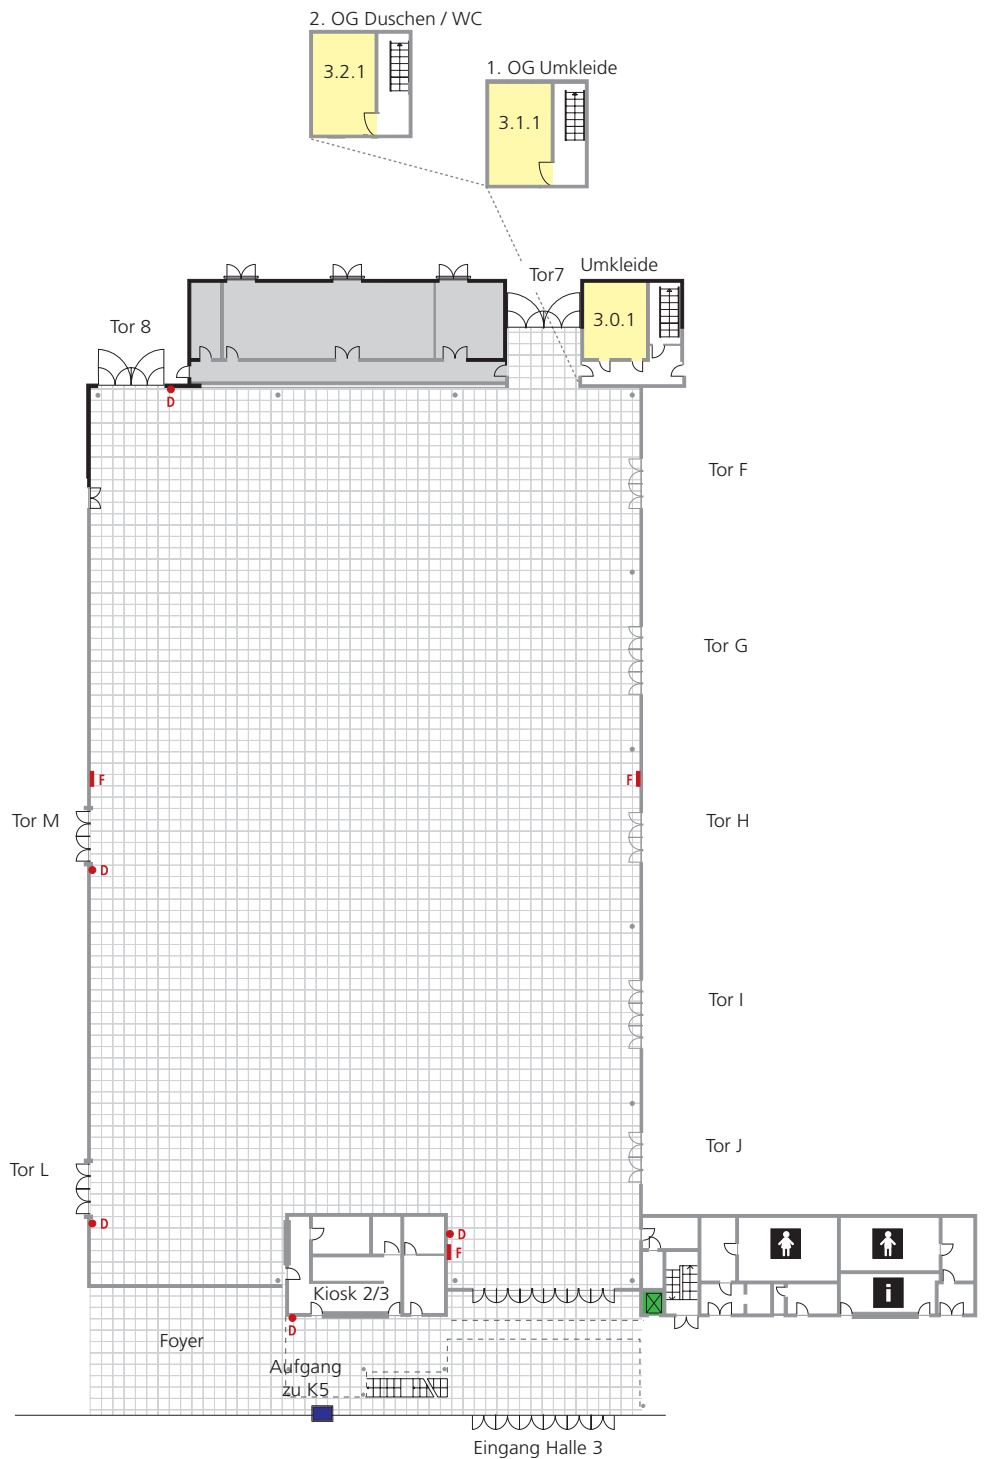

Hallenfläche: 21.200 m² (inkl. Foyer)

- Konferenzräume
- Service Räume
- Kassenhäuschen
- Technische Einrichtungen
- Aufzug

Halle 3

Hallengröße: 3.600 m

- Service Räume
- Technische Einrichtungen
- Säulen
- Aufzug
- Geldautomat
- Feuerlöscher und Druckmelder (sind freizuhalten)

Bei Einzelbelegung der Halle 3 sind die Tore 7 & 8 sowie M & L freizuhalten, die Tore F – J müssen nicht freizuhalten werden.

0 m 5 m 10 m

Halle 3

Technik

Hallengröße: 3.600 m²

- Service Räume
- Technische Einrichtungen
- Medienkanäle
Strom, Wasser, Druckluft,
Telekommunikation
Bodenbelastung max. 50 kN/m²
Medienkanäle max 25 kN/m²
- Säulen
- Aufzug
- Geldautomat
- • D Feuerlöscher und Druckmelder
(sind freizuhalten)
- LH Lichte Höhe in m
- LB Lichte breite in m

Bei Einzelbelegung der Halle 3 sind die Tore 7 & 8 sowie M & L freizuhalten, die Tore F – J müssen nicht freizuhalten werden.