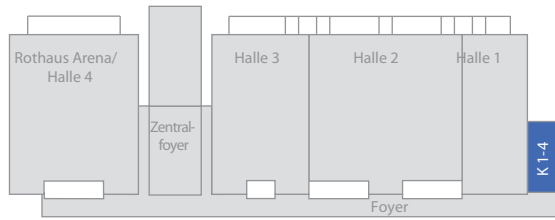

K 1 – 4

Konferenzraum 1-4 – Reihenbestuhlung Gesamtbelegung

- Aufzug
- Technische Einrichtungen
- Säulen
- Stühle
- Tische

Technik:
Telefon (analog, ISDN, S0)
W-Lan
Klimatisierung
Verdunkelung

Raumgröße: 300 m²
Plätze: 416