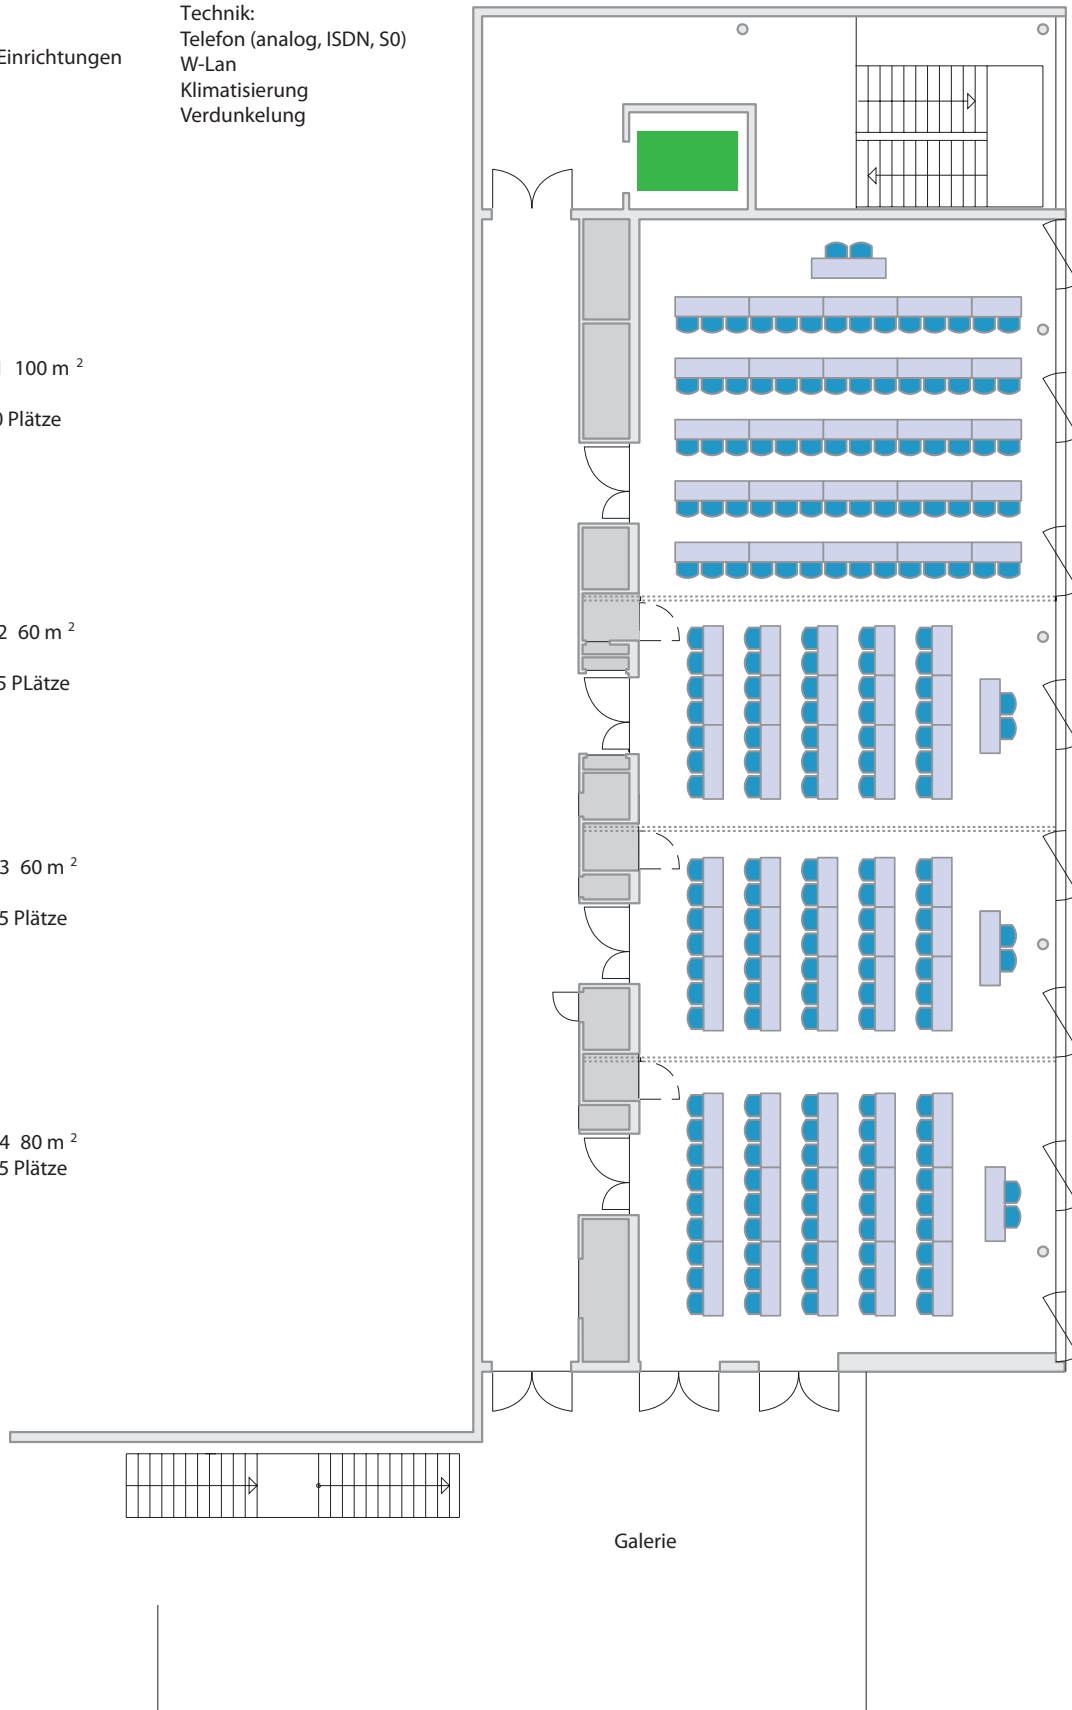

### Konferenzraum 1-4 – Parlamentarische Bestuhlung Einzelbelegung

- Aufzug
- Technische Einrichtungen
- Säulen
- Stühle
- Tische

- Technik:  
 Telefon (analog, ISDN, S0)  
 W-Lan  
 Klimatisierung  
 Verdunkelung

K1 100 m<sup>2</sup>

70 Plätze

K2 60 m<sup>2</sup>

35 Plätze

K3 60 m<sup>2</sup>

35 Plätze

K4 80 m<sup>2</sup>

45 Plätze