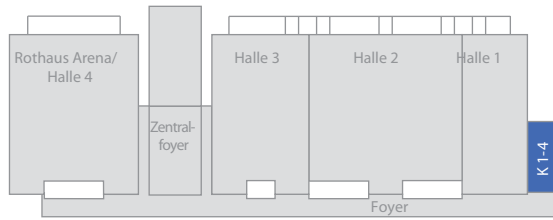

## Konferenzraum 1-4 – Bankettbestuhlung Gesamtbelegung

- Aufzug
- Technische Einrichtungen
- Säulen
- Stühle
- Tische

Technik:  
Telefon (analog, ISDN, S0)  
W-Lan  
Klimatisierung  
Verdunkelung

Raumgröße: 300 m<sup>2</sup>  
Plätze: 192