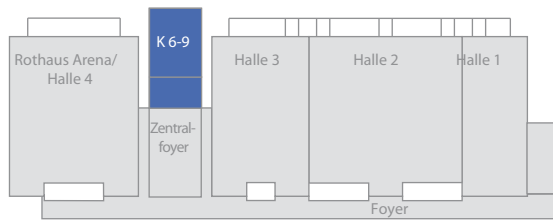

K 6 – 9

Konferenzraum 6+9 Parlamentarische Bestuhlung

-  Aufzug
-  Säulen
-  Stühle
-  Tische

Technik:
Telefon (analog, ISDN, S0)
W-Lan
Klimatisierung
Verdunkelung

Raumgröße: 350 m²
Plätze: 208

Die Konferenzräume 6 bis 9 sind mit einer induktiven Höranlage nach DIN EN 60118-4 ausgestattet.