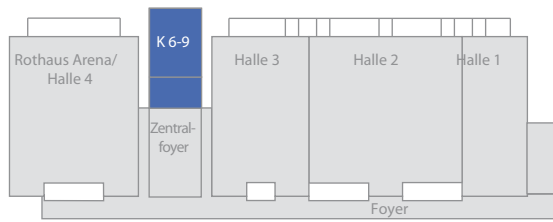

## Konferenzraum 6+9 – Reihenbestuhlung

-  Aufzug
-  Säulen
-  Stühle
-  Tische

Technik:  
Telefon (analog, ISDN, S0)  
W-Lan  
Klimatisierung  
Verdunkelung

Raumgröße: 350 m<sup>2</sup>  
Plätze: 380

Die Konferenzräume 6 bis 9 sind mit einer induktiven Höranlage nach DIN EN 60118-4 ausgestattet.