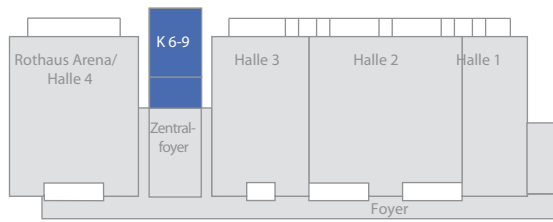

K 6 – 9

Konferenzraum 7+8 – Galabestuhlung

-  Aufzug
-  Säulen
-  Stühle
-  Tische

Technik:
Telefon (analog, ISDN, S0)
W-Lan
Klimatisierung
Verdunkelung

Raumgröße: 450 m²
Plätze: 304

Die Konferenzräume 6 bis 9 sind mit einer induktiven Höranlage nach DIN EN 60118-4 ausgestattet.