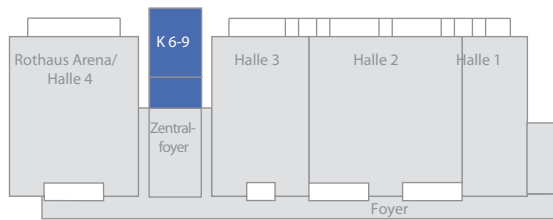

K 6 – 9

Konferenzraum 7+8 Parlamentarische Bestuhlung

-  Aufzug
-  Säulen
-  Stühle
-  Tische

Technik:
Telefon (analog, ISDN, S0)
W-Lan
Klimatisierung
Verdunkelung

Raumgröße: 450 m²
Plätze: 286

Die Konferenzräume 6 bis 9 sind mit einer induktiven Höranlage nach DIN EN 60118-4 ausgestattet.