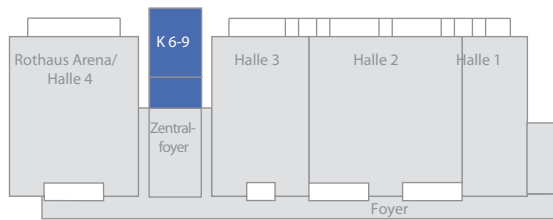

## Konferenzraum 7+8 Parlamentarische Bestuhlung

-  Aufzug
-  Säulen
-  Stühle
-  Tische

Technik:  
Telefon (analog, ISDN, S0)  
W-Lan  
Klimatisierung  
Verdunkelung

Raumgröße: 450 m<sup>2</sup>  
Plätze: 270