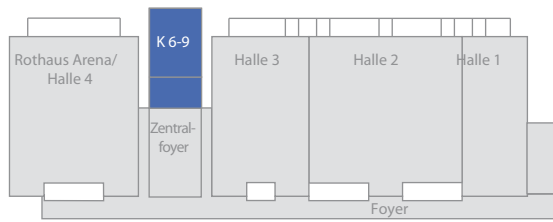

K 6 – 9

Konferenzraum 7+8 – Reihenbestuhlung

-  Aufzug
-  Säulen
-  Stühle
-  Tische

Technik:
Telefon (analog, ISDN, S0)
W-Lan
Klimatisierung
Verdunkelung

Raumgröße: 450 m²
Plätze: 532

Die Konferenzräume 6 bis 9 sind mit einer induktiven Höranlage nach DIN EN 60118-4 ausgestattet.