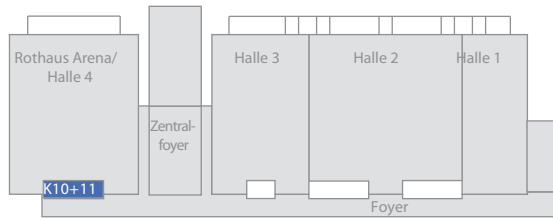

K 10 + 11

Konferenzraum 10 + 11 – Parlamentarische Bestuhlung

-  Aufzug
 -  Technische Einrichtungen
 -  Säulen
 -  Stühle
 -  Tische
- Technik:
Telefon (analog, ISDN, S0)
W-Lan
Klimatisierung
Verdunkelung

Die Konferenzräume 10 und 11 sind mit einer induktiven Höranlage nach DIN EN 60118-4 ausgestattet.

K11 110 m²
Plätze: 72

K10 110 m²
Plätze: 72