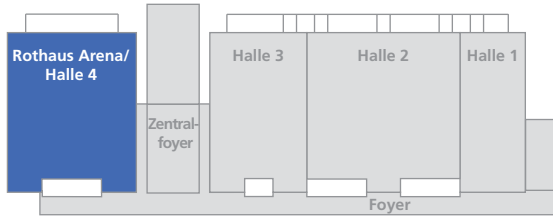

Halle 4

Rothaus ARENA

Reihenbestuhlung: 2.268 Plätze