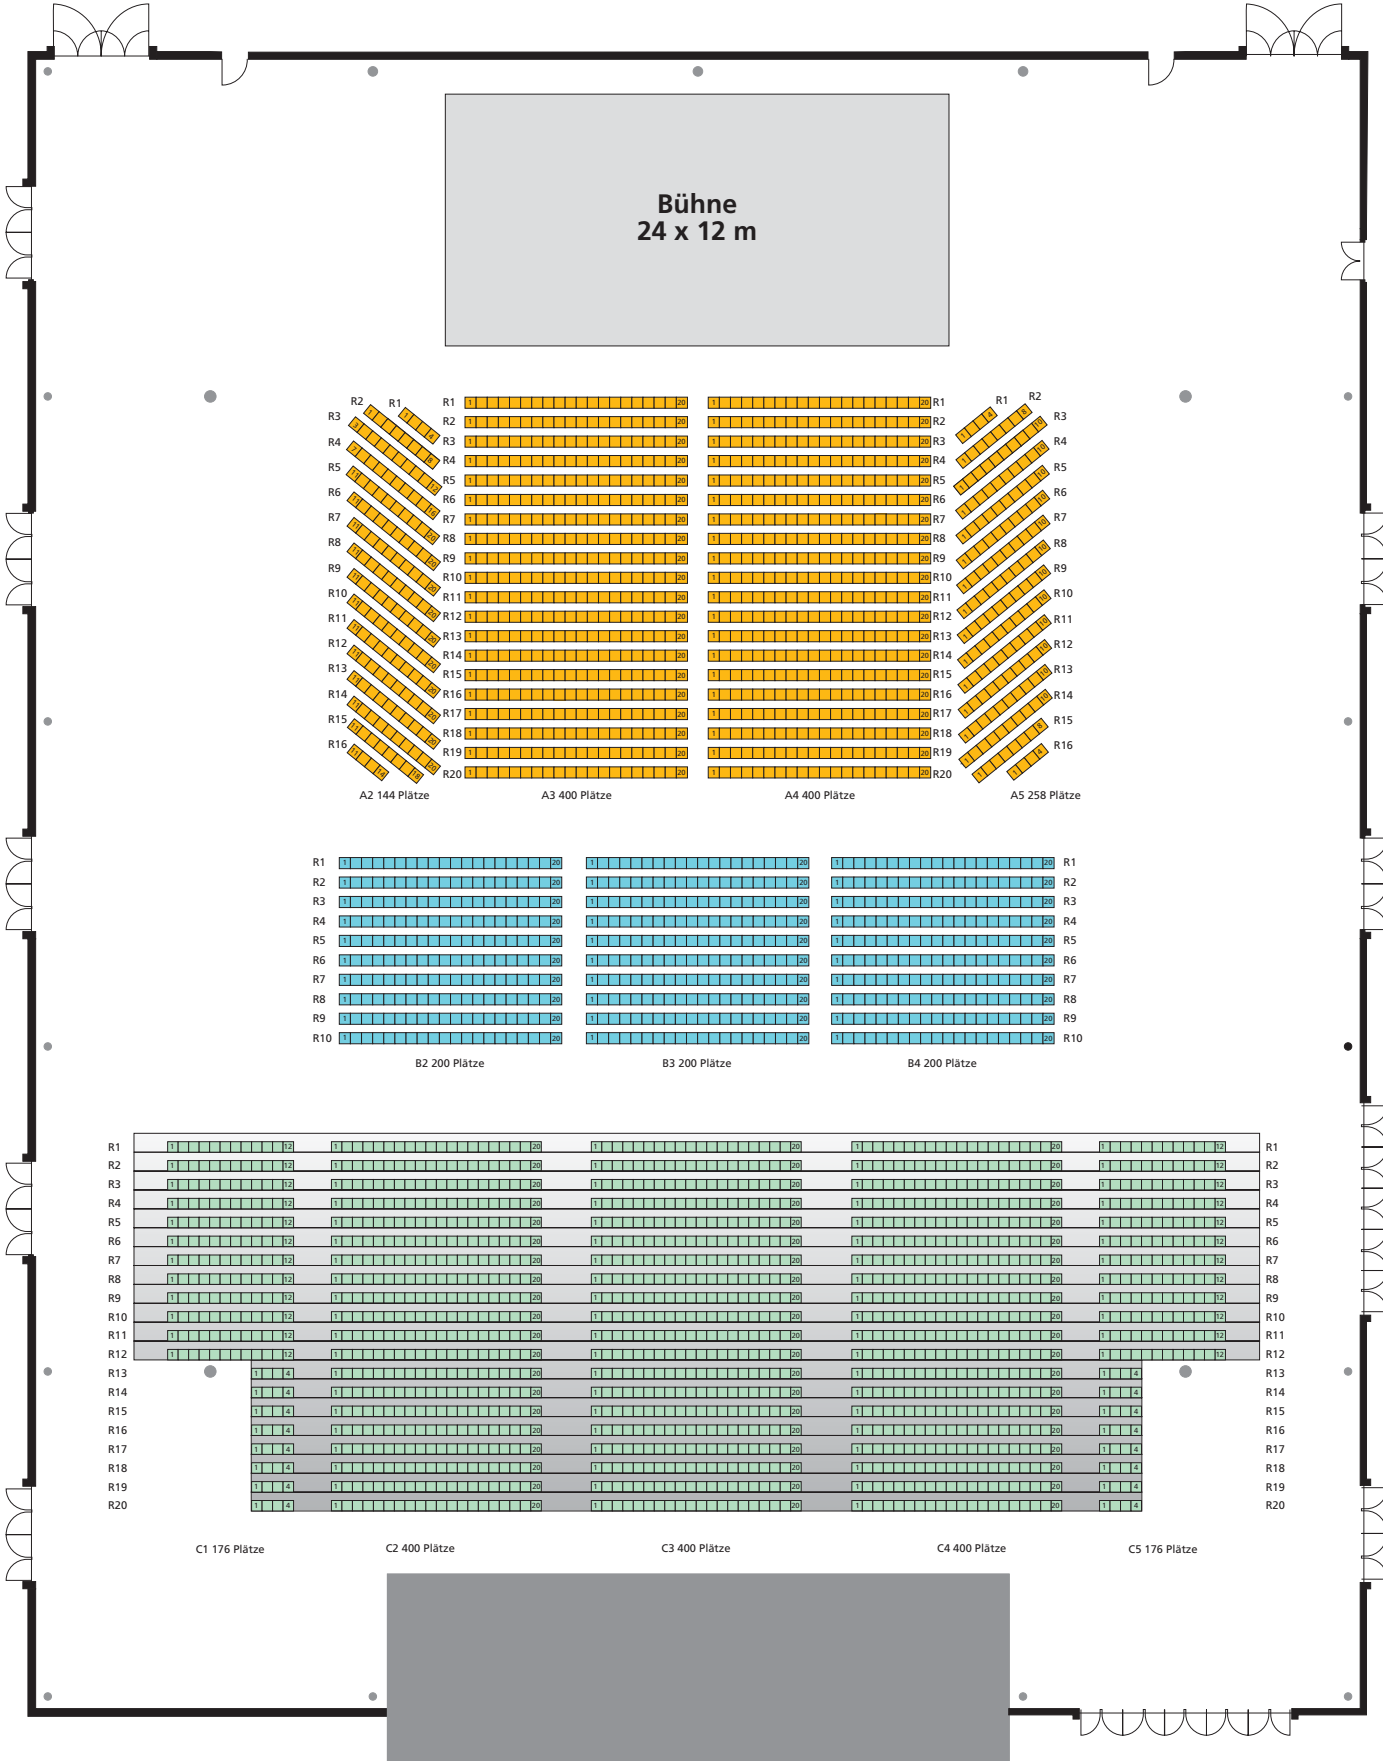

Rothaus ARENA
Reihenbestuhlung: 3.240 Plätze

ebenerdige Bestuhlung
1.688 Plätze

Tribüne
1.552 Plätze