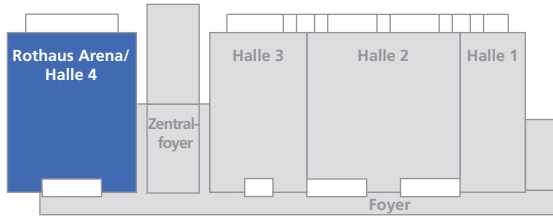

## Rothaus ARENA

Stehplätze: 5.000