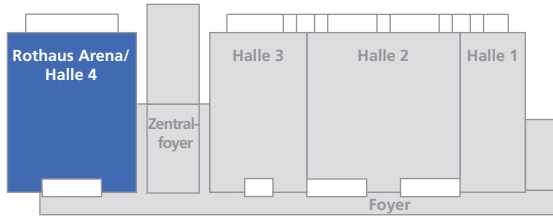

Halle 4

Rothaus ARENA
Stehplätze: 9.000